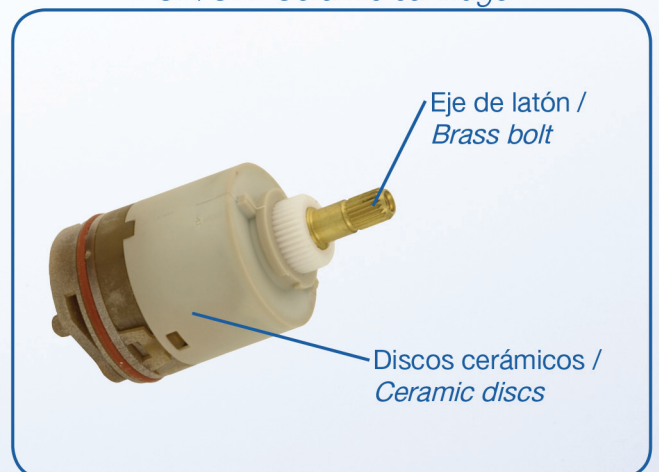

CUBIC

Empotrados termostáticos / *Built in thermostatics*

1. Cuerpo compacto con mando único para control de caudal y temperatura. Ahorro de espacio y trabajo de instalación. / *Compact body with unique control for flow and temperature. Space saving and installation work.*
2. Cartucho termostático de cera de gran precisión. / *Wax thermostatic cartridge of great precision.*
3. Cartucho cerámico de control de caudal. / *Ceramic cartridge of flow control.*
4. Distribuidor cerámico. / *Ceramic diverter.*
5. Mando termostático con sistema anti-scaldamiento. / *Thermostatic control with anti-burns system.*

Temperatura /
Temperature

Caudal /
Flow

Cartucho termostático /
Thermostatic cartridge

Cartucho cerámico ON/OFF /
ON/OFF Ceramic cartridge

CC-125-01