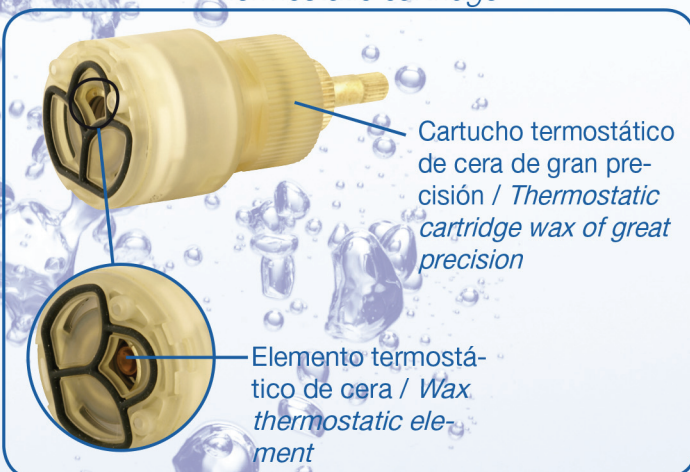

CUBIC

Empotrados termostáticos / *Built in thermostatics*

1. Cuerpo compacto con mando único para control de caudal y temperatura. Ahorro de espacio y trabajo de instalación. / *Compact body with unique control for flow and temperature. Space saving and installation work.*
2. Cartucho termostático de cera de gran precisión. / *Wax thermostatic cartridge of great precision.*
3. Cartucho cerámico de control de caudal. / *Ceramic cartridge of flow control.*
4. Distribuidor cerámico. / *Ceramic diverter.*
5. Mando termostático con sistema anti-scaldamiento. / *Thermostatic control with anti-burns system.*

Temperatura /
Temperature

Caudal /
Flow

Cartucho termostático /
Thermostatic cartridge

Cartucho cerámico ON/OFF /
ON/OFF Ceramic cartridge

CC-125-01