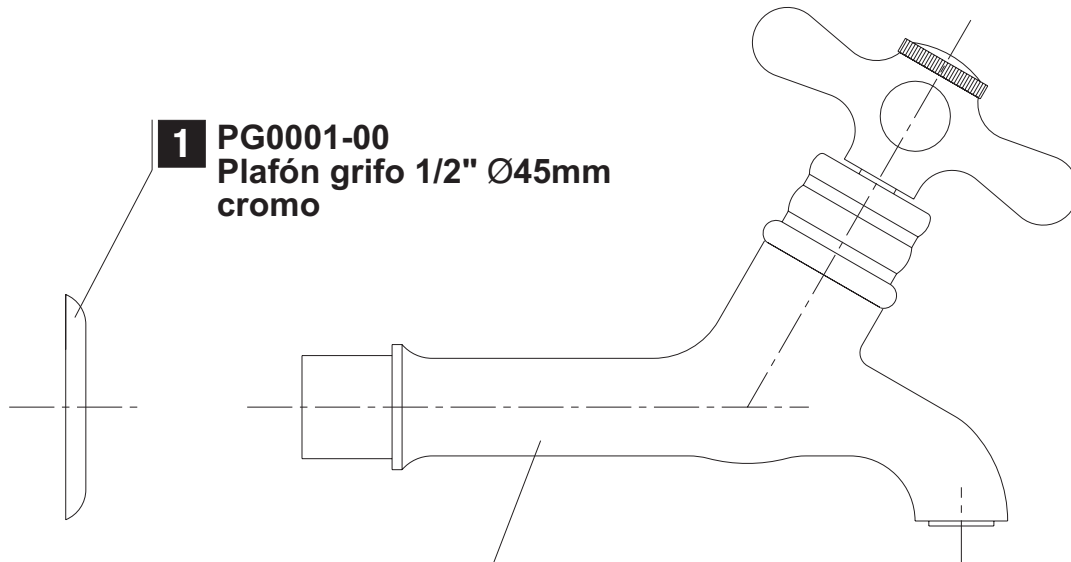

402850000

GRIFO FREGADERO RECTO 1/2"

1 PG0001-00
Plafón grifo 1/2" Ø45mm
cromo

CF0005-00 **2**
Cuerpo grifo fregadero
recto 1/2" cromo (montura
jansen y rompe aguas)

MANETA	
Mod. STILO	
MA0001-00 Maneta cromo	T300006 Tornillo latón c/ almada M4x10
A400040 Arandela grower inox. Din 127 M5	IN0001-00 Índice M14/100 "F" cromo