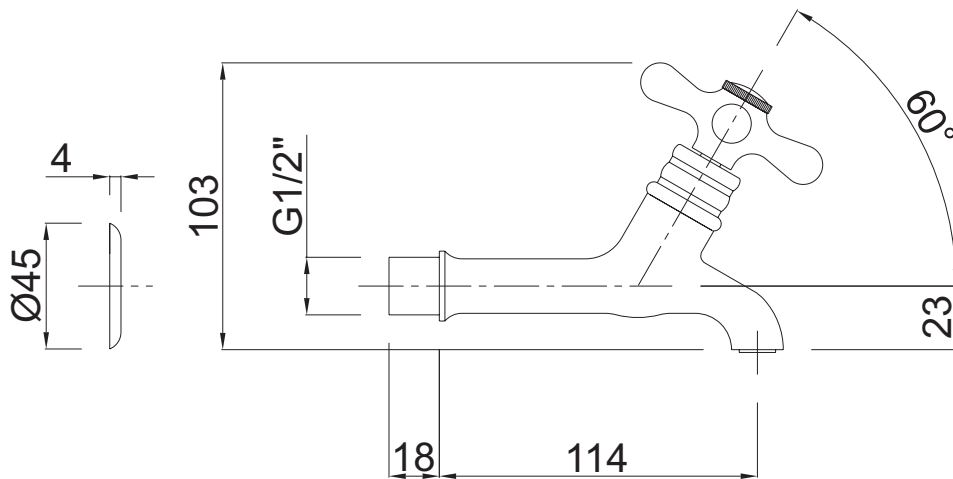

402850000

GRIFO FREGADERO RECTO 1/2"

1 PG0001-00
Plafón grifo 1/2" Ø45mm
cromo

CF0005-00 **2**
Cuerpo grifo fregadero
recto 1/2" cromo (montura
jansen y rompe aguas)

MANETA	
Mod. STILO	
MA0001-00 Maneta cromo	T300006 Tornillo latón c/ almada M4x10
A400040 Arandela grower inox. Din 127 M5	IN0001-00 Índice M14/100 "F" cromo