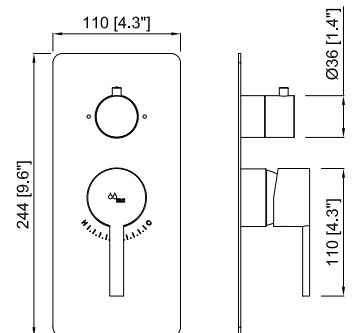

**TRIMS PARA EMPOTRADOS DE DUCHA MONOMANDO**  
**BUILT-IN SINGLE LEVER SHOWER TRIMS**  
**KIT ACCESSOIRES POUR DOUCHE ENCASTRÉ**

**PLANO-DRAWING-PLAN**

**64T9005XX**

**56T9003XX**

**42T9000XX**

**42T9002XX**

**74T9001XX**

**13T9003XX**

**64T8005XX**

**56T8003XX**

**42T8005XX**

**42T8002XX**

**74T8003XX**

**13T8003XX**