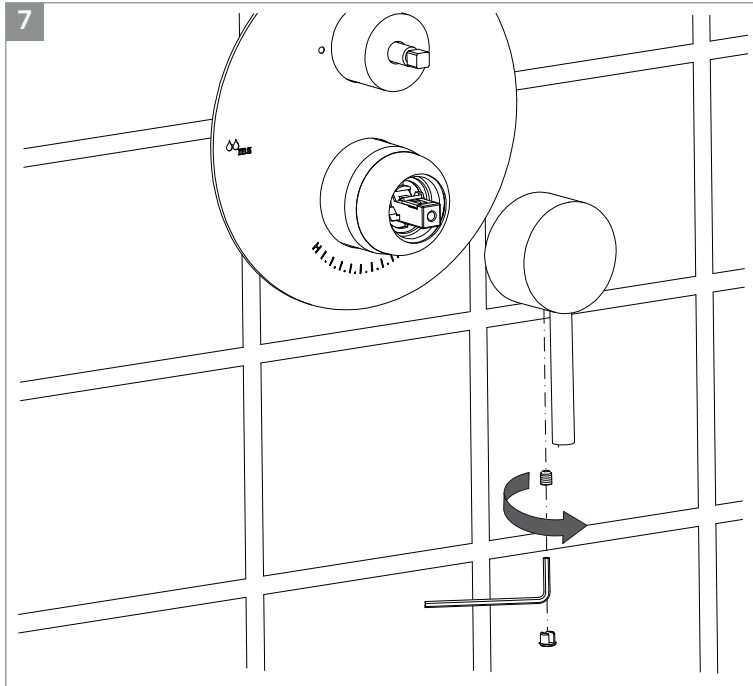

**TRIMS PARA EMPOTRADOS DE DUCHA MONOMANDO**  
**BUILT-IN SINGLE LEVER SHOWER TRIMS**  
**KIT ACCESSOIRES POUR DOUCHE ENCASTRÉ**

**PLANO-DRAWING-PLAN**

**64T9005XX**

**56T9003XX**

**42T9000XX**

**42T9002XX**

**74T9001XX**

**13T9003XX**

**64T8005XX**

**56T8003XX**

**42T8005XX**

**42T8002XX**

**74T8003XX**

**13T8003XX**