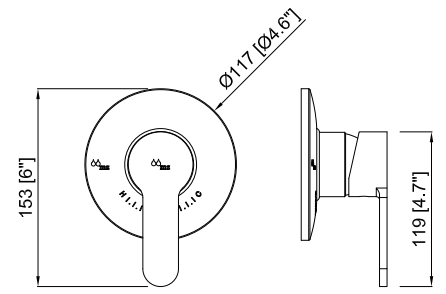

**TRIMS PARA EMPOTRADOS DE DUCHA MONOMANDO**  
**BUILT-IN SINGLE LEVER SHOWER TRIMS**  
**KIT ACCESSOIRES POUR DOUCHE ENCASTRÉ**

**PLANO-DRAWING-PLAN**

**64T9005XX**

**56T9003XX**

**42T9000XX**

**42T9002XX**

**74T9001XX**

**13T9003XX**

**64T8005XX**

**56T8003XX**

**42T8005XX**

**42T8002XX**

**74T8003XX**

**13T8003XX**