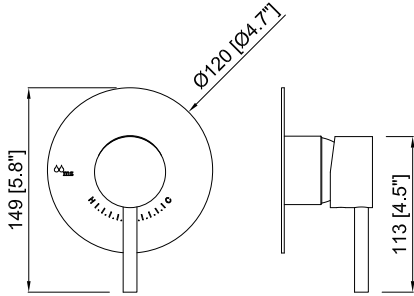

**TRIMS PARA EMPOTRADOS DE DUCHA MONOMANDO**  
**BUILT-IN SINGLE LEVER SHOWER TRIMS**  
**KIT ACCESSOIRES POUR DOUCHE ENCASTRÉ**

**PLANO-DRAWING-PLAN**

**64T9005XX**

**56T9003XX**

**42T9000XX**

**42T9002XX**

**74T9001XX**

**13T9003XX**

**64T8005XX**

**56T8003XX**

**42T8005XX**

**42T8002XX**

**74T8003XX**

**13T8003XX**