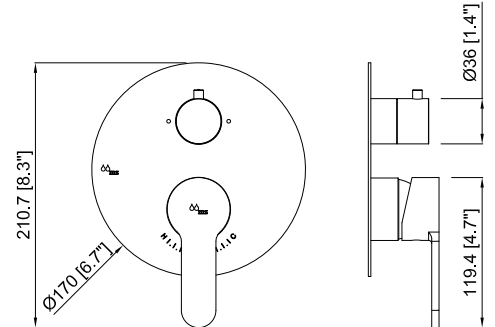

**TRIMS PARA EMPOTRADOS DE DUCHA MONOMANDO**  
**BUILT-IN SINGLE LEVER SHOWER TRIMS**  
**KIT ACCESSOIRES POUR DOUCHE ENCASTRÉ**

**PLANO-DRAWING-PLAN**

**64T9005XX**

**56T9003XX**

**42T9000XX**

**42T9002XX**

**74T9001XX**

**13T9003XX**

**64T8005XX**

**56T8003XX**

**42T8005XX**

**42T8002XX**

**74T8003XX**

**13T8003XX**