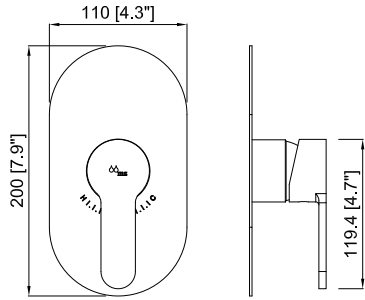

**TRIMS PARA EMPOTRADOS DE DUCHA MONOMANDO**  
**BUILT-IN SINGLE LEVER SHOWER TRIMS**  
**KIT ACCESSOIRES POUR DOUCHE ENCASTRÉ**

**PLANO-DRAWING-PLAN**

**64T9005XX**

**56T9003XX**

**42T9000XX**

**42T9002XX**

**74T9001XX**

**13T9003XX**

**64T8005XX**

**56T8003XX**

**42T8005XX**

**42T8002XX**

**74T8003XX**

**13T8003XX**