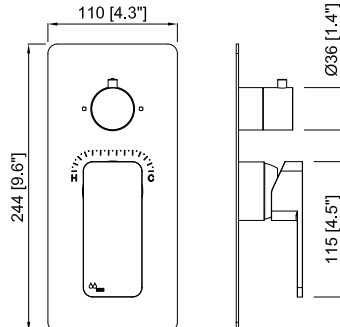

**TRIMS PARA EMPOTRADOS DE DUCHA MONOMANDO**  
**BUILT-IN SINGLE LEVER SHOWER TRIMS**  
**KIT ACCESSOIRES POUR DOUCHE ENCASTRÉ**

**PLANO-DRAWING-PLAN**

**64T9005XX**

**56T9003XX**

**42T9000XX**

**42T9002XX**

**74T9001XX**

**13T9003XX**

**64T8005XX**

**56T8003XX**

**42T8005XX**

**42T8002XX**

**74T8003XX**

**13T8003XX**