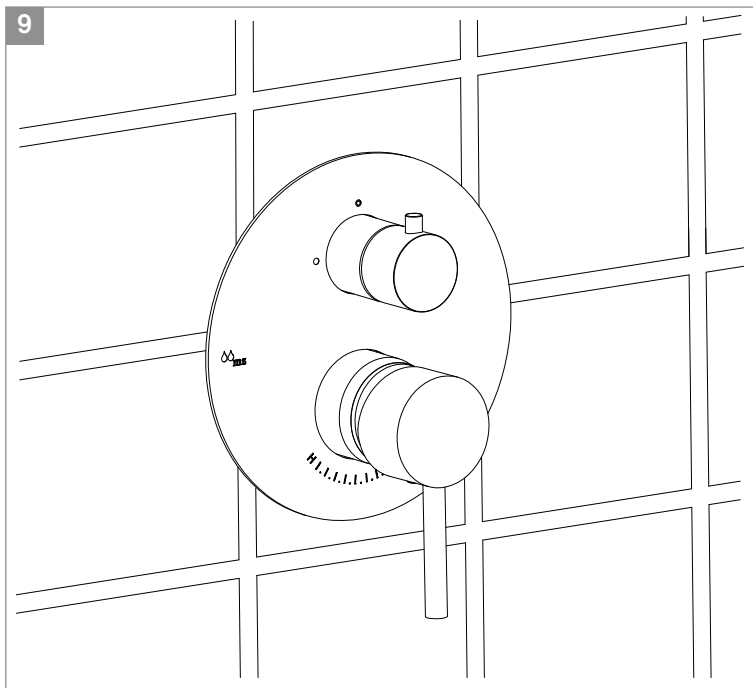

**TRIMS PARA EMPOTRADOS DE DUCHA MONOMANDO**  
**BUILT-IN SINGLE LEVER SHOWER TRIMS**  
**KIT ACCESSOIRES POUR DOUCHE ENCASTRÉ**

**PLANO-DRAWING-PLAN**

**64T9005XX**

**56T9003XX**

**42T9000XX**

**42T9002XX**

**74T9001XX**

**13T9003XX**

**64T8005XX**

**56T8003XX**

**42T8005XX**

**42T8002XX**

**74T8003XX**

**13T8003XX**