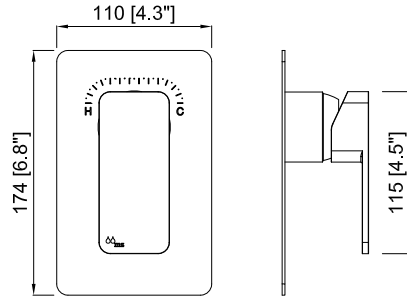

**TRIMS PARA EMPOTRADOS DE DUCHA MONOMANDO**  
**BUILT-IN SINGLE LEVER SHOWER TRIMS**  
**KIT ACCESSOIRES POUR DOUCHE ENCASTRÉ**

**PLANO-DRAWING-PLAN**

**64T9005XX**

**56T9003XX**

**42T9000XX**

**42T9002XX**

**74T9001XX**

**13T9003XX**

**64T8005XX**

**56T8003XX**

**42T8005XX**

**42T8002XX**

**74T8003XX**

**13T8003XX**