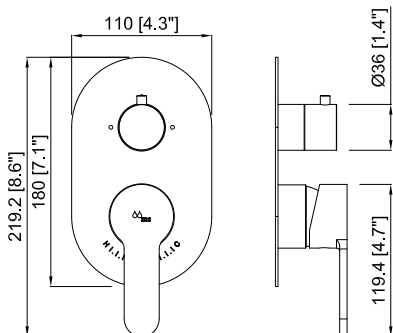

**TRIMS PARA EMPOTRADOS DE DUCHA MONOMANDO**  
**BUILT-IN SINGLE LEVER SHOWER TRIMS**  
**KIT ACCESSOIRES POUR DOUCHE ENCASTRÉ**

**PLANO-DRAWING-PLAN**

**64T9005XX**

**56T9003XX**

**42T9000XX**

**42T9002XX**

**74T9001XX**

**13T9003XX**

**64T8005XX**

**56T8003XX**

**42T8005XX**

**42T8002XX**

**74T8003XX**

**13T8003XX**