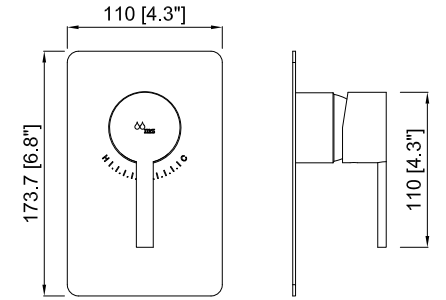

**TRIMS PARA EMPOTRADOS DE DUCHA MONOMANDO**  
**BUILT-IN SINGLE LEVER SHOWER TRIMS**  
**KIT ACCESSOIRES POUR DOUCHE ENCASTRÉ**

**PLANO-DRAWING-PLAN**

**64T9005XX**

**56T9003XX**

**42T9000XX**

**42T9002XX**

**74T9001XX**

**13T9003XX**

**64T8005XX**

**56T8003XX**

**42T8005XX**

**42T8002XX**

**74T8003XX**

**13T8003XX**