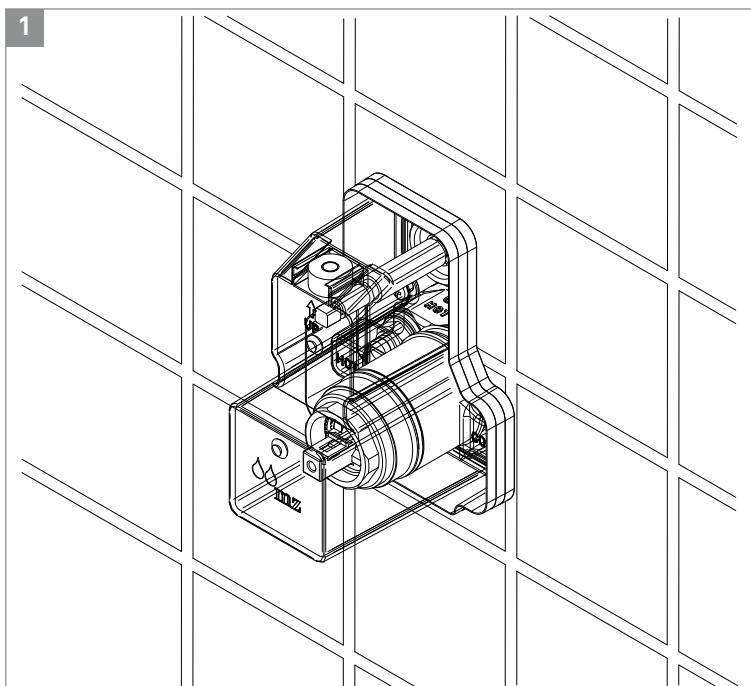

**TRIMS PARA EMPOTRADOS DE DUCHA MONOMANDO**  
**BUILT-IN SINGLE LEVER SHOWER TRIMS**  
**KIT ACCESSOIRES POUR DOUCHE ENCASTRÉ**

**PLANO-DRAWING-PLAN**

**64T9005XX**

**56T9003XX**

**42T9000XX**

**42T9002XX**

**74T9001XX**

**13T9003XX**

**64T8005XX**

**56T8003XX**

**42T8005XX**

**42T8002XX**

**74T8003XX**

**13T8003XX**