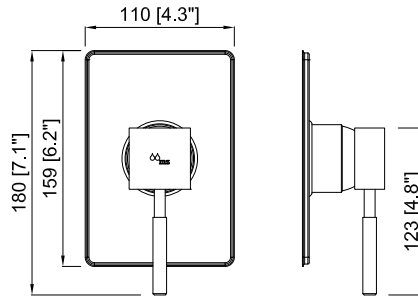

TRIMS PARA EMPOTRADOS DE DUCHA MONOMANDO
BUILT-IN SINGLE LEVER SHOWER TRIMS
KIT ACCESSOIRES POUR DOUCHE ENCASTRÉ

PLANO-DRAWING-PLAN

74T9001XX