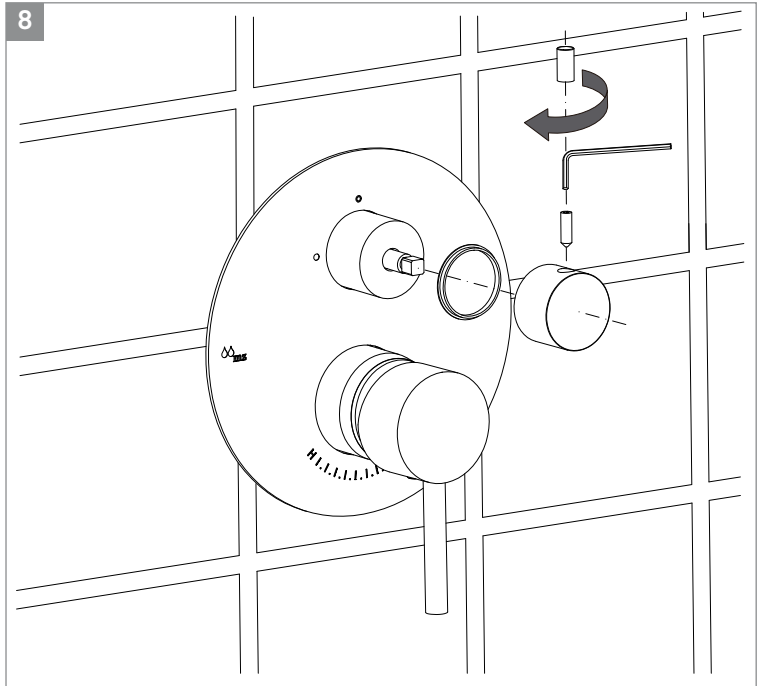

**TRIMS PARA EMPOTRADOS DE DUCHA MONOMANDO**  
**BUILT-IN SINGLE LEVER SHOWER TRIMS**  
**KIT ACCESSOIRES POUR DOUCHE ENCASTRÉ**

**PLANO-DRAWING-PLAN**

**64T9005XX**

**56T9003XX**

**42T9000XX**

**42T9002XX**

**74T9001XX**

**13T9003XX**

**64T8005XX**

**56T8003XX**

**42T8005XX**

**42T8002XX**

**74T8003XX**

**13T8003XX**