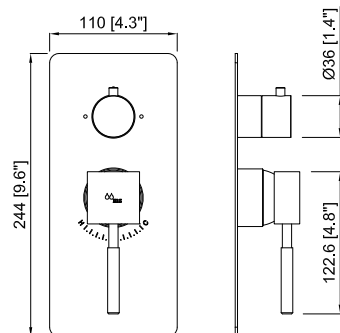

**TRIMS PARA EMPOTRADOS DE DUCHA MONOMANDO**  
**BUILT-IN SINGLE LEVER SHOWER TRIMS**  
**KIT ACCESSOIRES POUR DOUCHE ENCASTRÉ**

**PLANO-DRAWING-PLAN**

**64T9005XX**

**56T9003XX**

**42T9000XX**

**42T9002XX**

**74T9001XX**

**13T9003XX**

**64T8005XX**

**56T8003XX**

**42T8005XX**

**42T8002XX**

**74T8003XX**

**13T8003XX**