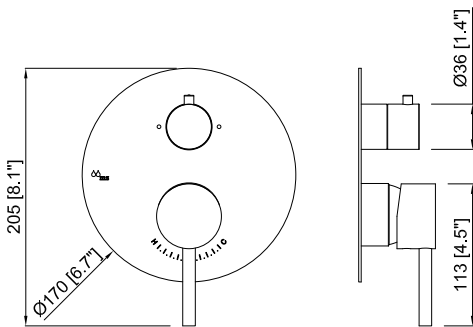

**TRIMS PARA EMPOTRADOS DE DUCHA MONOMANDO**  
**BUILT-IN SINGLE LEVER SHOWER TRIMS**  
**KIT ACCESSOIRES POUR DOUCHE ENCASTRÉ**

**PLANO-DRAWING-PLAN**

**64T9005XX**

**56T9003XX**

**42T9000XX**

**42T9002XX**

**74T9001XX**

**13T9003XX**

**64T8005XX**

**56T8003XX**

**42T8005XX**

**42T8002XX**

**74T8003XX**

**13T8003XX**