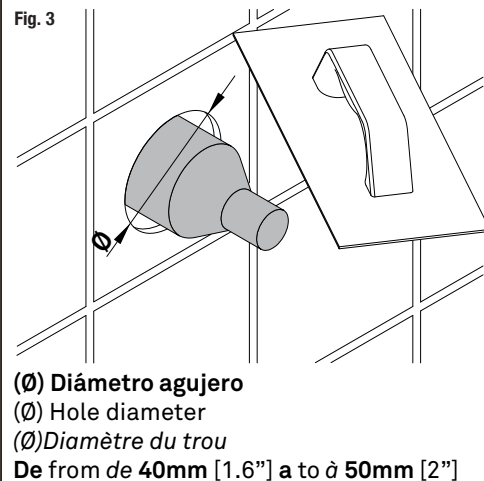

Repuestos Spare parts Pièces de rechange

ES

TODOS LOS REPUESTOS EN LA WEB
Ver todos los accesorios y repuestos
www.mzrio.com

EN

ALL THE SPARE PARTS ON THE WEB
View all accessories and spare parts
www.mzrio.com

FR

TOUS LES PIÈCES DE RECHANGE SUR LE SITE WEB
Voir tous les accessoires et pièces de rechange
www.mzrio.com