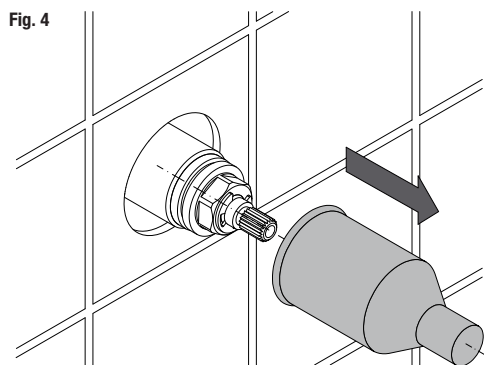

Repuestos Spare parts Pièces de rechange

ES

TODOS LOS REPUESTOS EN LA WEB
Ver todos los accesorios y repuestos
www.mzrio.com

EN

ALL THE SPARE PARTS ON THE WEB
View all accessories and spare parts
www.mzrio.com

FR

TOUS LES PIÈCES DE RECHANGE SUR LE SITE WEB
Voir tous les accessoires et pièces de rechange
www.mzrio.com