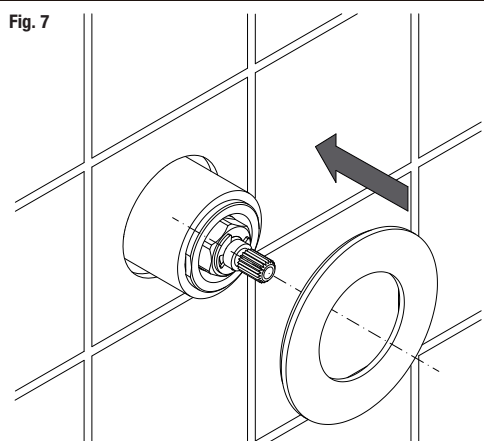

Repuestos Spare parts Pièces de rechange

ES

TODOS LOS REPUESTOS EN LA WEB
Ver todos los accesorios y repuestos
www.mzrio.com

EN

ALL THE SPARE PARTS ON THE WEB
View all accessories and spare parts
www.mzrio.com

FR

TOUS LES PIÈCES DE RECHANGE SUR LE SITE WEB
Voir tous les accessoires et pièces de rechange
www.mzrio.com