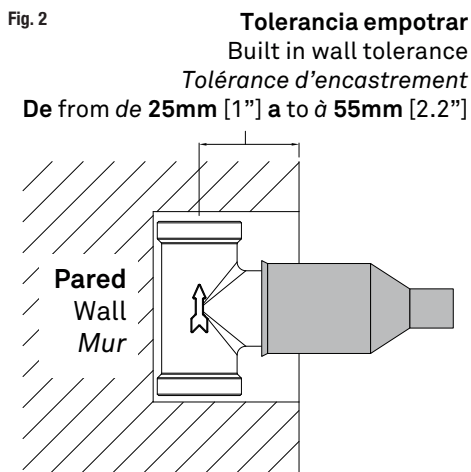

Repuestos Spare parts Pièces de rechange

ES

TODOS LOS REPUESTOS EN LA WEB
Ver todos los accesorios y repuestos
www.mzrio.com

EN

ALL THE SPARE PARTS ON THE WEB
View all accessories and spare parts
www.mzrio.com

FR

TOUS LES PIÈCES DE RECHANGE SUR LE SITE WEB
Voir tous les accessoires et pièces de rechange
www.mzrio.com