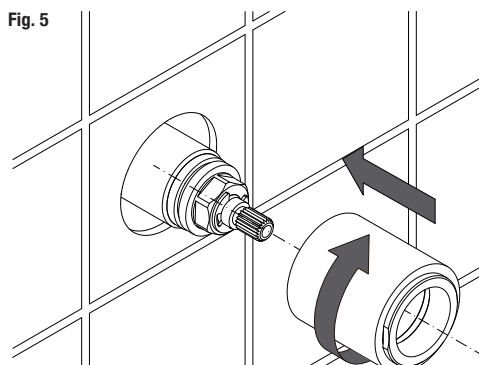

Repuestos Spare parts Pièces de rechange

ES

TODOS LOS REPUESTOS EN LA WEB
Ver todos los accesorios y repuestos
www.mzrio.com

EN

ALL THE SPARE PARTS ON THE WEB
View all accessories and spare parts
www.mzrio.com

FR

TOUS LES PIÈCES DE RECHANGE SUR LE SITE WEB
Voir tous les accessoires et pièces de rechange
www.mzrio.com