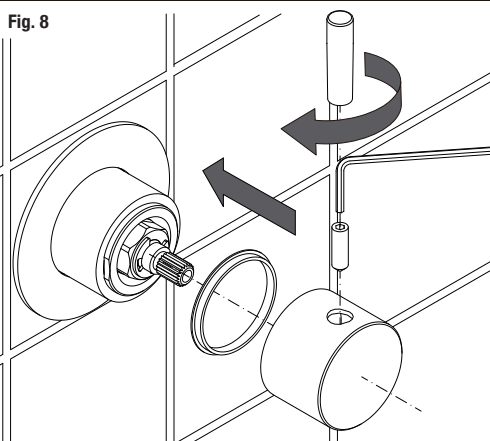

Repuestos Spare parts Pièces de rechange

ES

TODOS LOS REPUESTOS EN LA WEB
Ver todos los accesorios y repuestos
www.mzrio.com

EN

ALL THE SPARE PARTS ON THE WEB
View all accessories and spare parts
www.mzrio.com

FR

TOUS LES PIÈCES DE RECHANGE SUR LE SITE WEB
Voir tous les accessoires et pièces de rechange
www.mzrio.com