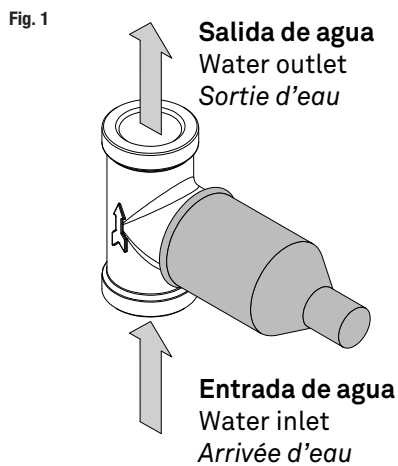

Repuestos Spare parts Pièces de rechange

ES

TODOS LOS REPUESTOS EN LA WEB
Ver todos los accesorios y repuestos
www.mzrio.com

EN

ALL THE SPARE PARTS ON THE WEB
View all accessories and spare parts
www.mzrio.com

FR

TOUS LES PIÈCES DE RECHANGE SUR LE SITE WEB
Voir tous les accessoires et pièces de rechange
www.mzrio.com