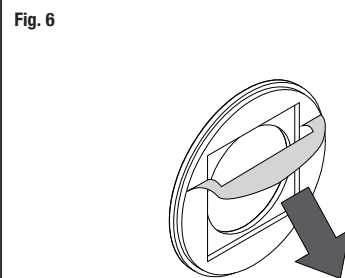

Repuestos Spare parts Pièces de rechange

ES

TODOS LOS REPUESTOS EN LA WEB
Ver todos los accesorios y repuestos
www.mzrio.com

EN

ALL THE SPARE PARTS ON THE WEB
View all accessories and spare parts
www.mzrio.com

FR

TOUS LES PIÈCES DE RECHANGE SUR LE SITE WEB
Voir tous les accessoires et pièces de rechange
www.mzrio.com