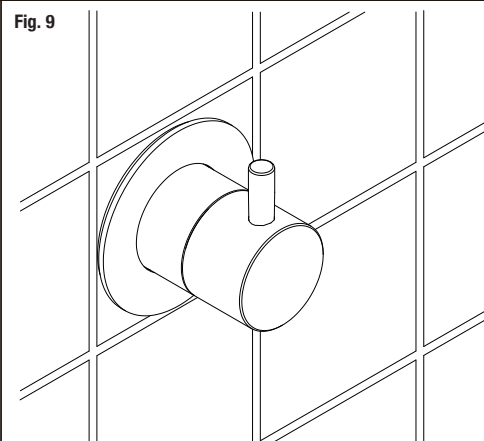

Repuestos Spare parts Pièces de rechange

ES

TODOS LOS REPUESTOS EN LA WEB
Ver todos los accesorios y repuestos
www.mzrio.com

EN

ALL THE SPARE PARTS ON THE WEB
View all accessories and spare parts
www.mzrio.com

FR

TOUS LES PIÈCES DE RECHANGE SUR LE SITE WEB
Voir tous les accessoires et pièces de rechange
www.mzrio.com