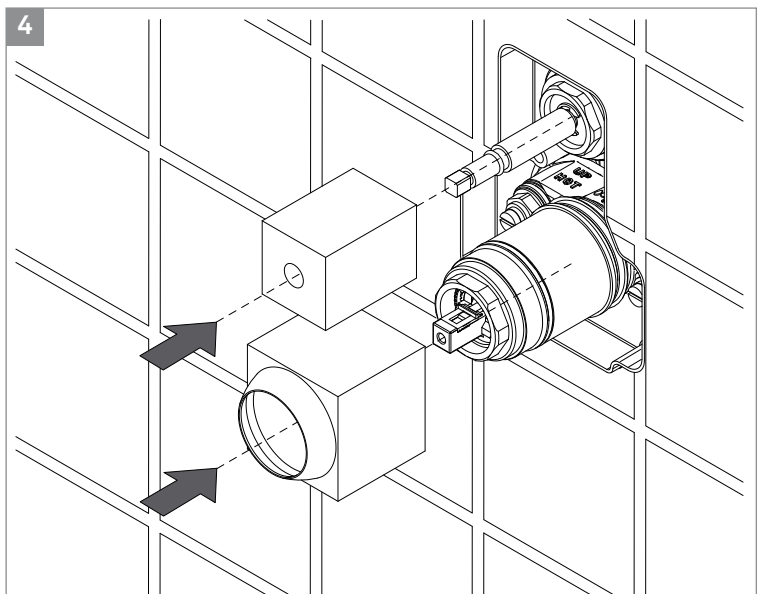

TRIMS PARA EMPOTRADOS DE DUCHA MONOMANDO
BUILT-IN SINGLE LEVER SHOWER TRIMS
KIT ACCESOIRES POUR DOUCHE ENCASTRÉ

PLANO-DRAWING-PLAN

30T9004XX

82T9004XX

30T8004XX

82T2004XX

INSTALACIÓN-INSTALLATION-INSTALLATION