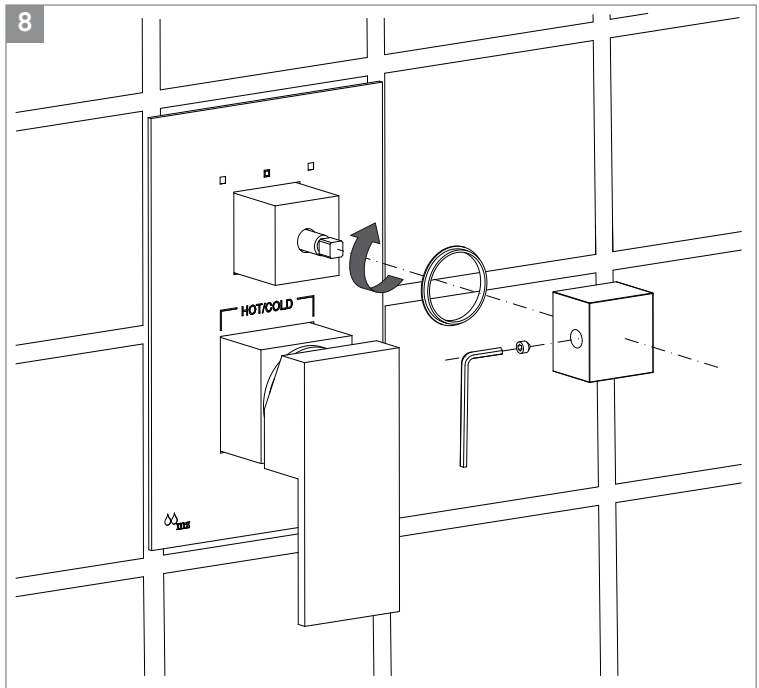

TRIMS PARA EMPOTRADOS DE DUCHA MONOMANDO
BUILT-IN SINGLE LEVER SHOWER TRIMS
KIT ACCESOIRES POUR DOUCHE ENCASTRÉ

PLANO-DRAWING-PLAN

30T9004XX

82T9004XX

30T8004XX

82T2004XX

INSTALACIÓN-INSTALLATION-INSTALLATION