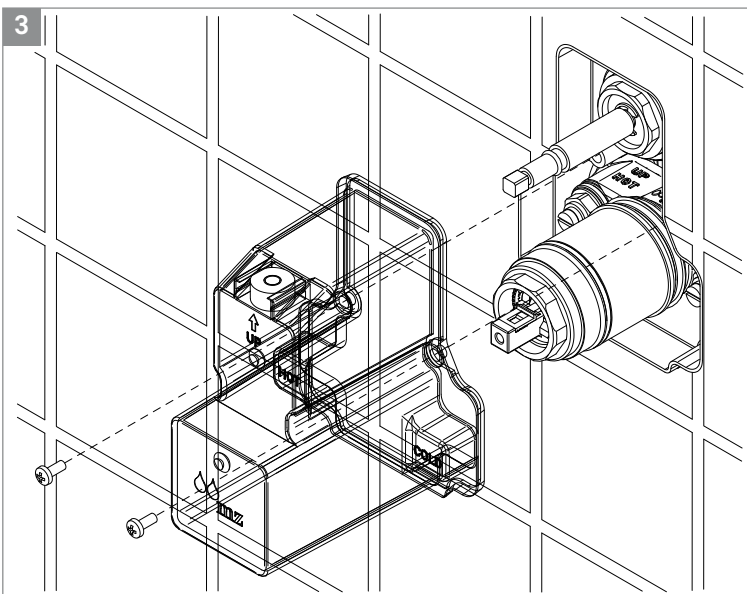

TRIMS PARA EMPOTRADOS DE DUCHA MONOMANDO
BUILT-IN SINGLE LEVER SHOWER TRIMS
KIT ACCESOIRES POUR DOUCHE ENCASTRÉ

PLANO-DRAWING-PLAN

30T9004XX

82T9004XX

30T8004XX

82T2004XX

INSTALACIÓN-INSTALLATION-INSTALLATION