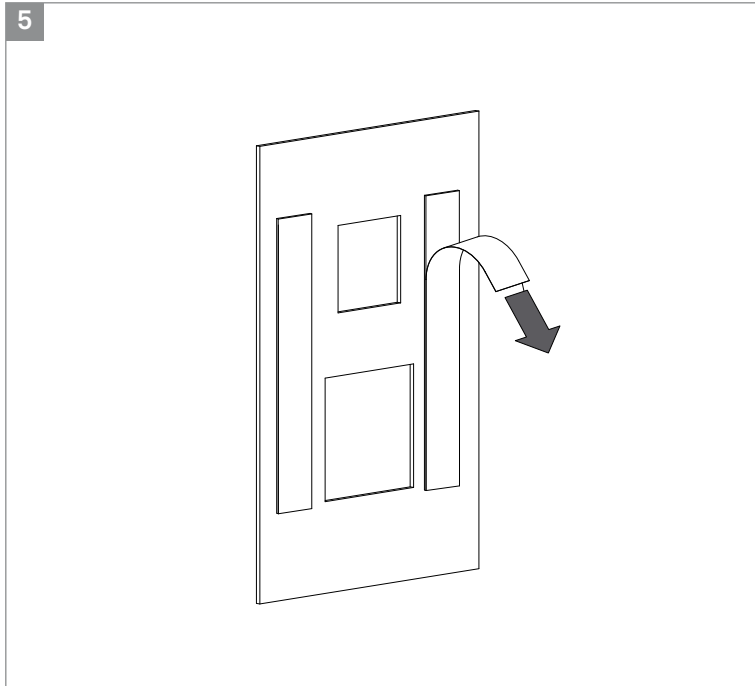

TRIMS PARA EMPOTRADOS DE DUCHA MONOMANDO
BUILT-IN SINGLE LEVER SHOWER TRIMS
KIT ACCESOIRES POUR DOUCHE ENCASTRÉ

PLANO-DRAWING-PLAN

30T9004XX

82T9004XX

30T8004XX

82T2004XX

INSTALACIÓN-INSTALLATION-INSTALLATION