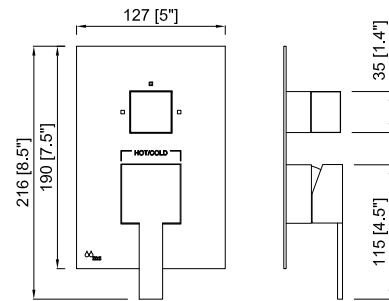

TRIMS PARA EMPOTRADOS DE DUCHA MONOMANDO
BUILT-IN SINGLE LEVER SHOWER TRIMS
KIT ACCESOIRES POUR DOUCHE ENCASTRÉ

PLANO-DRAWING-PLAN

30T9004XX

82T9004XX

30T8004XX

82T2004XX

INSTALACIÓN-INSTALLATION-INSTALLATION