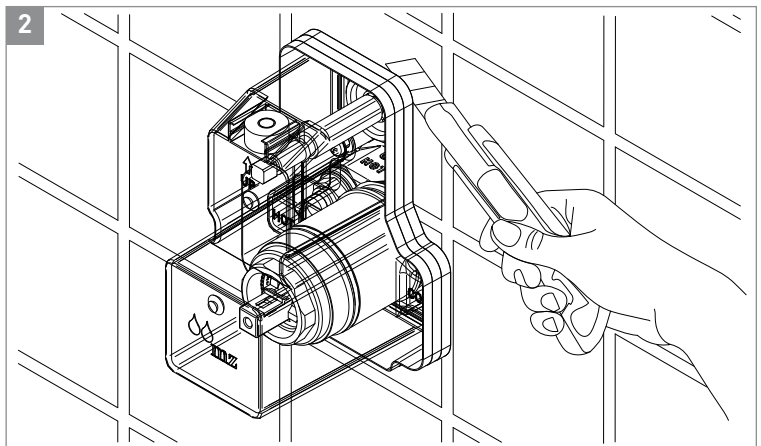

TRIMS PARA EMPOTRADOS DE DUCHA MONOMANDO
BUILT-IN SINGLE LEVER SHOWER TRIMS
KIT ACCESOIRES POUR DOUCHE ENCASTRÉ

PLANO-DRAWING-PLAN

30T9004XX

82T9004XX

30T8004XX

82T2004XX

INSTALACIÓN-INSTALLATION-INSTALLATION