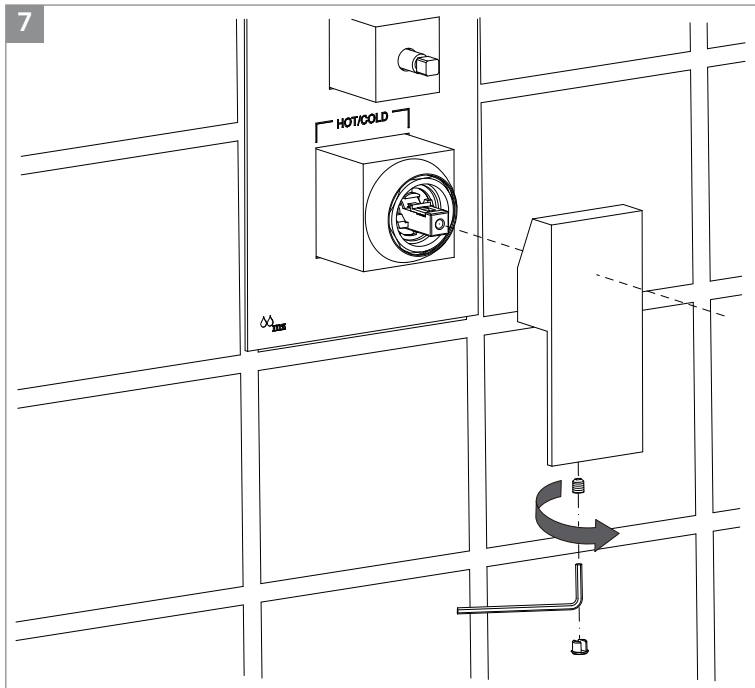

TRIMS PARA EMPOTRADOS DE DUCHA MONOMANDO
BUILT-IN SINGLE LEVER SHOWER TRIMS
KIT ACCESOIRES POUR DOUCHE ENCASTRÉ

PLANO-DRAWING-PLAN

30T9004XX

82T9004XX

30T8004XX

82T2004XX

INSTALACIÓN-INSTALLATION-INSTALLATION