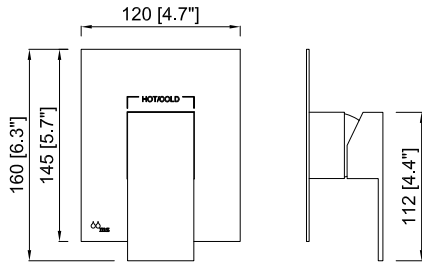

TRIMS PARA EMPOTRADOS DE DUCHA MONOMANDO
BUILT-IN SINGLE LEVER SHOWER TRIMS
KIT ACCESOIRES POUR DOUCHE ENCASTRÉ

PLANO-DRAWING-PLAN

30T9004XX

82T9004XX

30T8004XX

82T2004XX

INSTALACIÓN-INSTALLATION-INSTALLATION