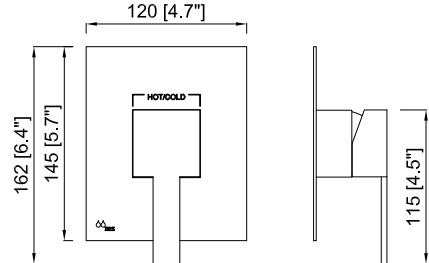

TRIMS PARA EMPOTRADOS DE DUCHA MONOMANDO
BUILT-IN SINGLE LEVER SHOWER TRIMS
KIT ACCESOIRES POUR DOUCHE ENCASTRÉ

PLANO-DRAWING-PLAN

30T9004XX

82T9004XX

30T8004XX

82T2004XX

INSTALACIÓN-INSTALLATION-INSTALLATION