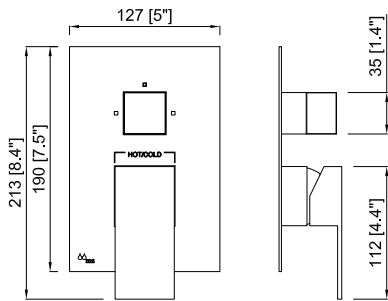

TRIMS PARA EMPOTRADOS DE DUCHA MONOMANDO
BUILT-IN SINGLE LEVER SHOWER TRIMS
KIT ACCESOIRES POUR DOUCHE ENCASTRÉ

PLANO-DRAWING-PLAN

30T9004XX

82T9004XX

30T8004XX

82T2004XX

INSTALACIÓN-INSTALLATION-INSTALLATION