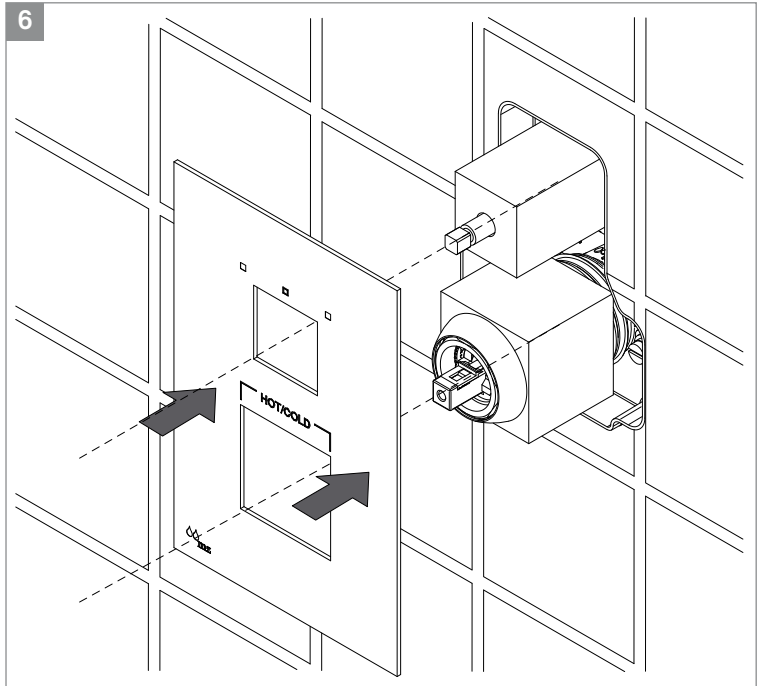

TRIMS PARA EMPOTRADOS DE DUCHA MONOMANDO
BUILT-IN SINGLE LEVER SHOWER TRIMS
KIT ACCESOIRES POUR DOUCHE ENCASTRÉ

PLANO-DRAWING-PLAN

30T9004XX

82T9004XX

30T8004XX

82T2004XX

INSTALACIÓN-INSTALLATION-INSTALLATION