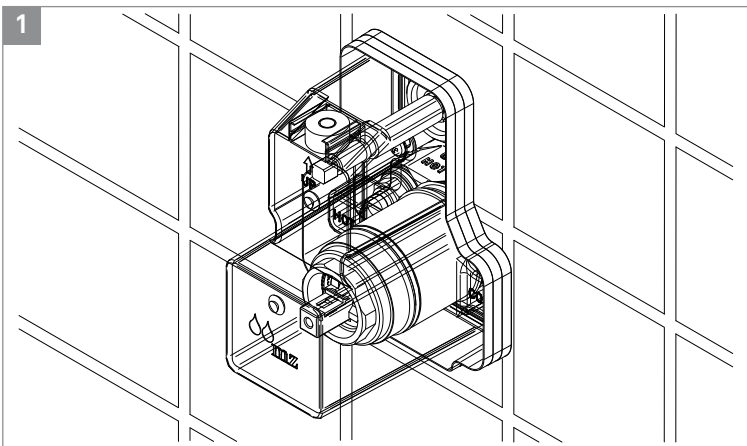

TRIMS PARA EMPOTRADOS DE DUCHA MONOMANDO
BUILT-IN SINGLE LEVER SHOWER TRIMS
KIT ACCESOIRES POUR DOUCHE ENCASTRÉ

PLANO-DRAWING-PLAN

30T9004XX

82T9004XX

30T8004XX

82T2004XX

INSTALACIÓN-INSTALLATION-INSTALLATION