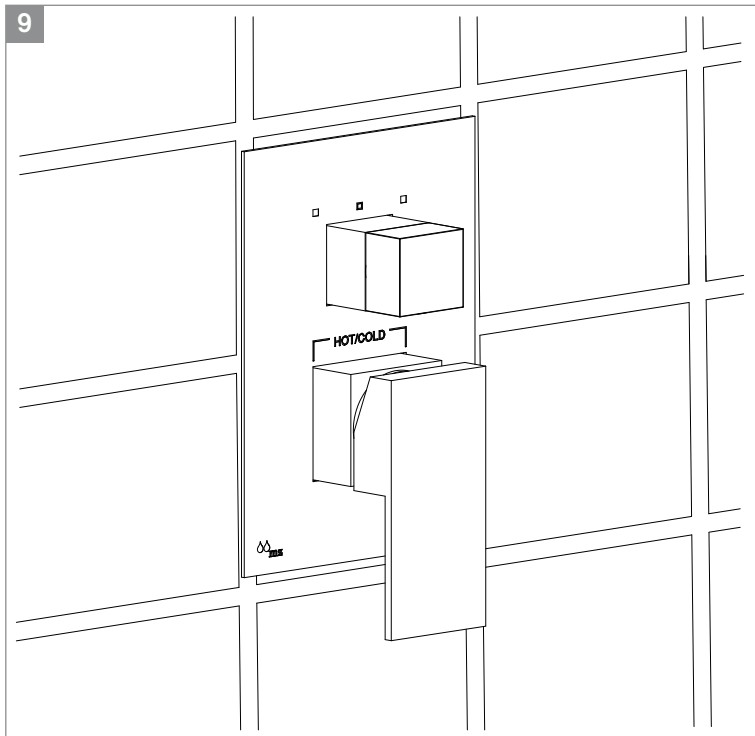

TRIMS PARA EMPOTRADOS DE DUCHA MONOMANDO
BUILT-IN SINGLE LEVER SHOWER TRIMS
KIT ACCESOIRES POUR DOUCHE ENCASTRÉ

PLANO-DRAWING-PLAN

30T9004XX

82T9004XX

30T8004XX

82T2004XX

INSTALACIÓN-INSTALLATION-INSTALLATION