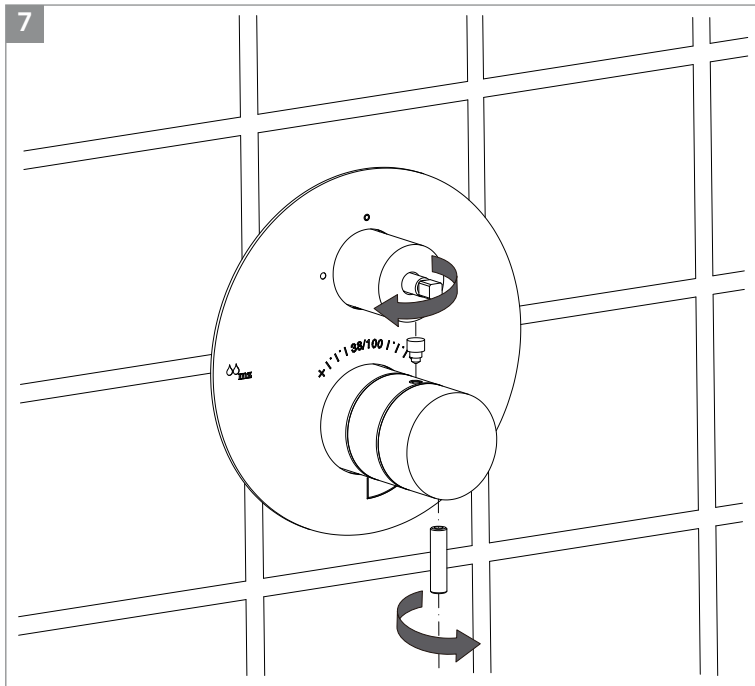

TRIMS PARA EMPOTRADOS DE DUCHA TERMOSTÁTICOS
BUILT-IN THERMOSTATIC SHOWER TRIMS
KIT ACCESOIRES POUR DOUCHE ENCASTRÉ THERMOSTATIQUE

PLANO-DRAWING-PLAN

64T7005XX

INSTALACIÓN-INSTALLATION-INSTALLATION

LIMPIEZA-CLEANING-NETTOYAGE