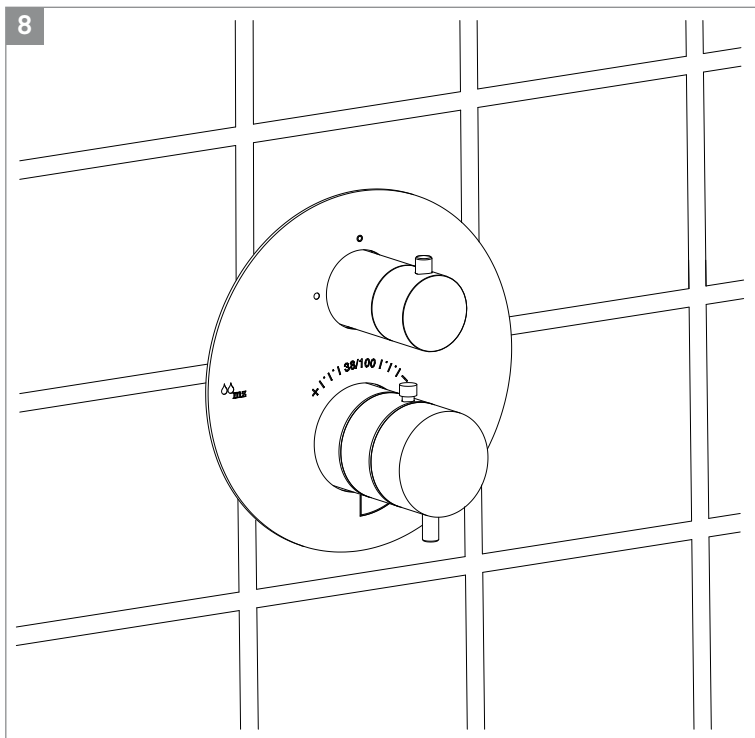

TRIMS PARA EMPOTRADOS DE DUCHA TERMOSTÁTICOS
BUILT-IN THERMOSTATIC SHOWER TRIMS
KIT ACCESOIRES POUR DOUCHE ENCASTRÉ THERMOSTATIQUE

PLANO-DRAWING-PLAN

64T7005XX

INSTALACIÓN-INSTALLATION-INSTALLATION

LIMPIEZA-CLEANING-NETTOYAGE