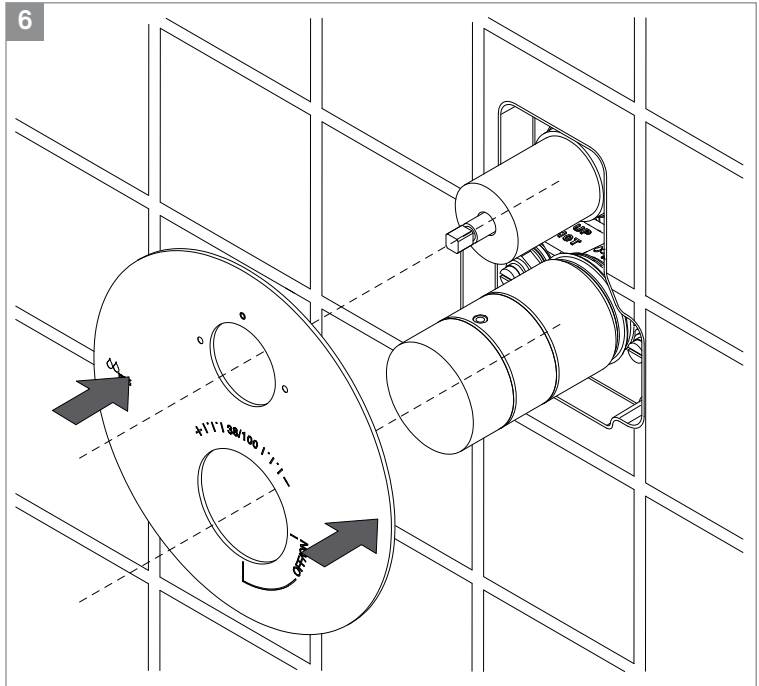

TRIMS PARA EMPOTRADOS DE DUCHA TERMOSTÁTICOS
BUILT-IN THERMOSTATIC SHOWER TRIMS
KIT ACCESOIRES POUR DOUCHE ENCASTRÉ THERMOSTATIQUE

PLANO-DRAWING-PLAN

64T7005XX

INSTALACIÓN-INSTALLATION-INSTALLATION

LIMPIEZA-CLEANING-NETTOYAGE