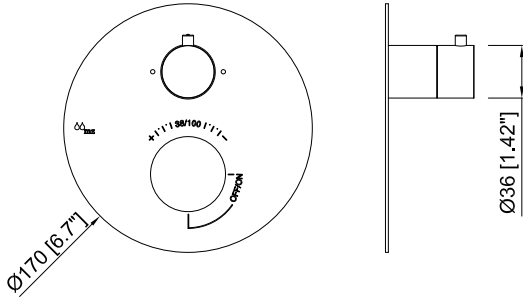

TRIMS PARA EMPOTRADOS DE DUCHA TERMOSTÁTICOS
BUILT-IN THERMOSTATIC SHOWER TRIMS
KIT ACCESOIRES POUR DOUCHE ENCASTRÉ THERMOSTATIQUE

PLANO-DRAWING-PLAN

64T7005XX

INSTALACIÓN-INSTALLATION-INSTALLATION

LIMPIEZA-CLEANING-NETTOYAGE