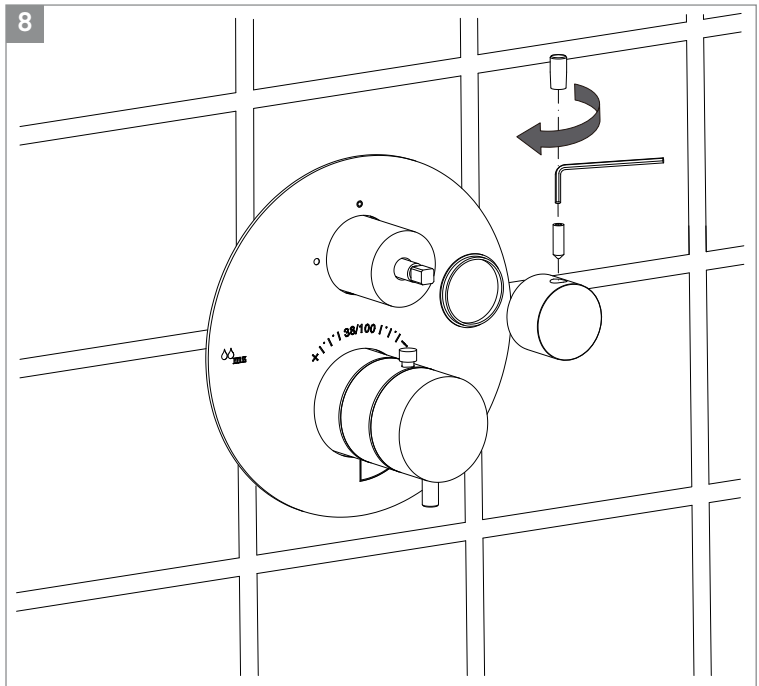

TRIMS PARA EMPOTRADOS DE DUCHA TERMOSTÁTICOS
BUILT-IN THERMOSTATIC SHOWER TRIMS
KIT ACCESOIRES POUR DOUCHE ENCASTRÉ THERMOSTATIQUE

PLANO-DRAWING-PLAN

64T7005XX

INSTALACIÓN-INSTALLATION-INSTALLATION

LIMPIEZA-CLEANING-NETTOYAGE