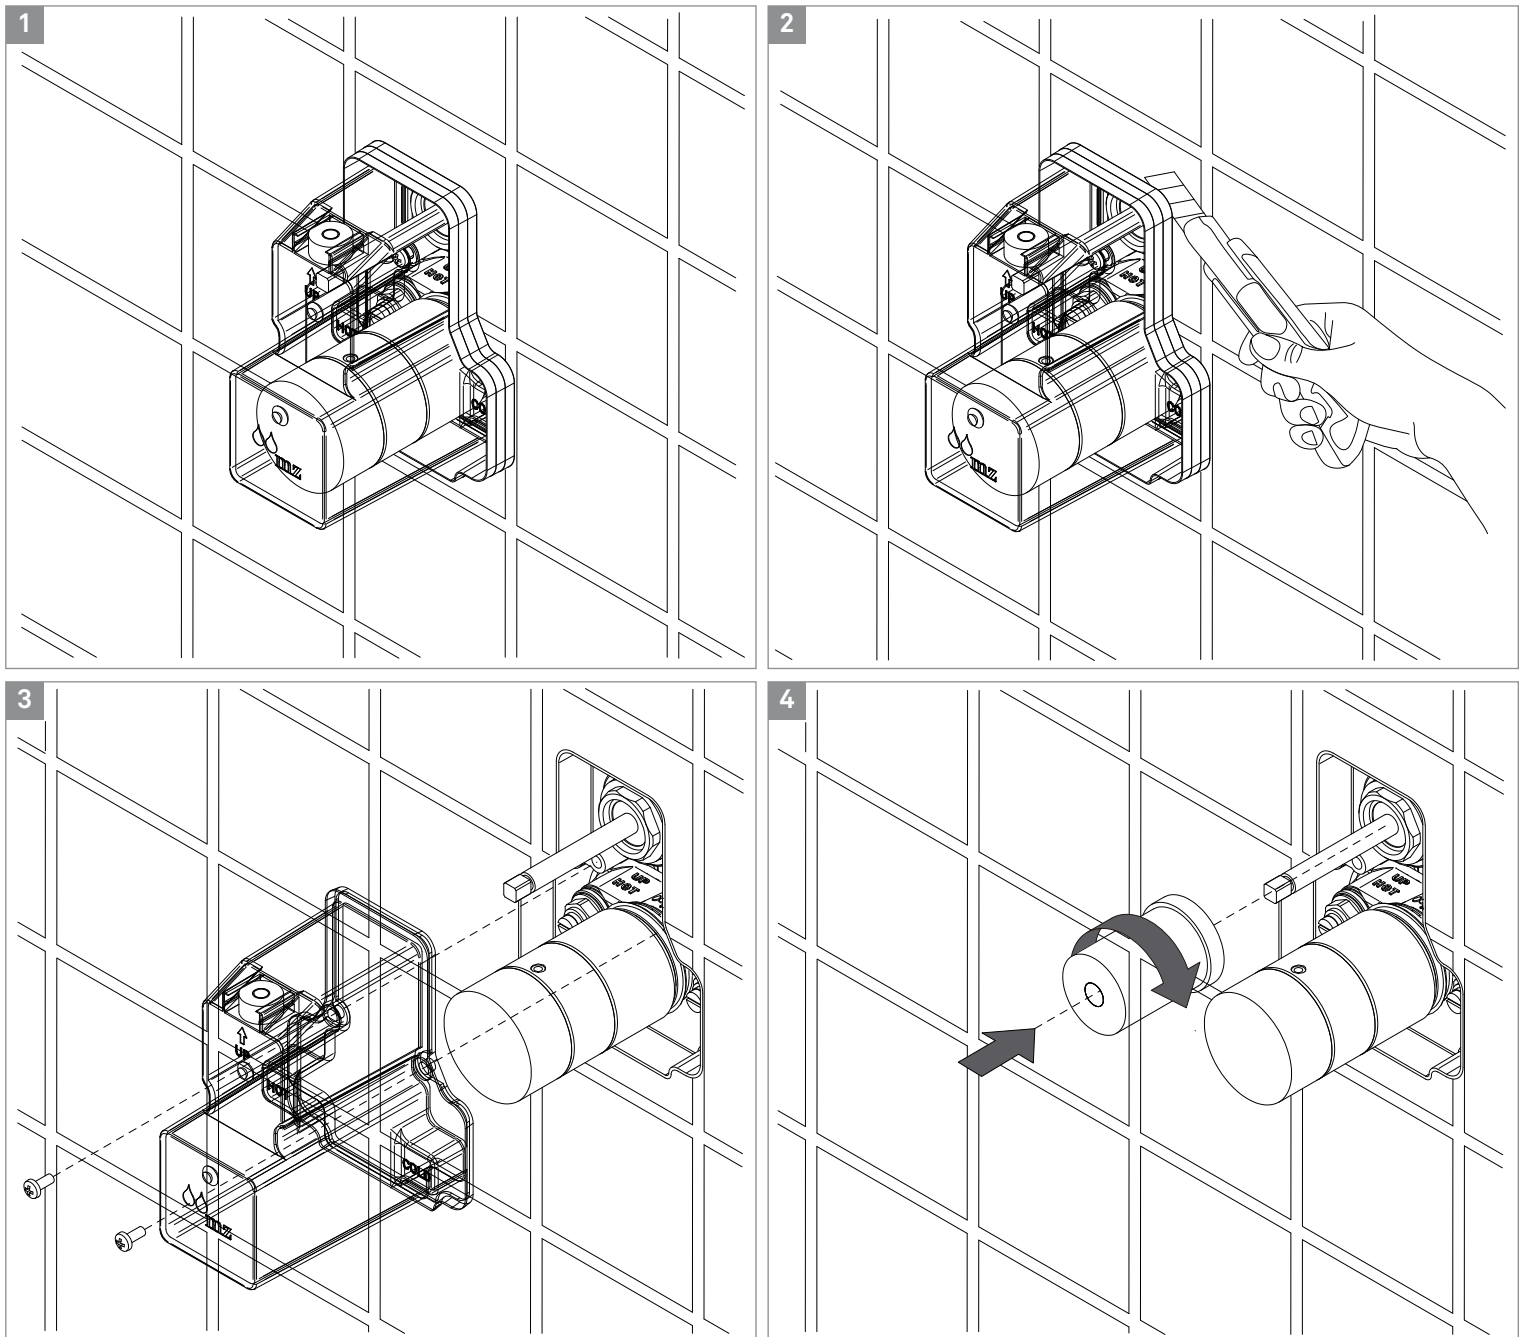

TRIMS PARA EMPOTRADOS DE DUCHA TERMOSTÁTICOS
BUILT-IN THERMOSTATIC SHOWER TRIMS
KIT ACCESOIRES POUR DOUCHE ENCASTRÉ THERMOSTATIQUE

PLANO-DRAWING-PLAN

64T7005XX

INSTALACIÓN-INSTALLATION-INSTALLATION

LIMPIEZA-CLEANING-NETTOYAGE