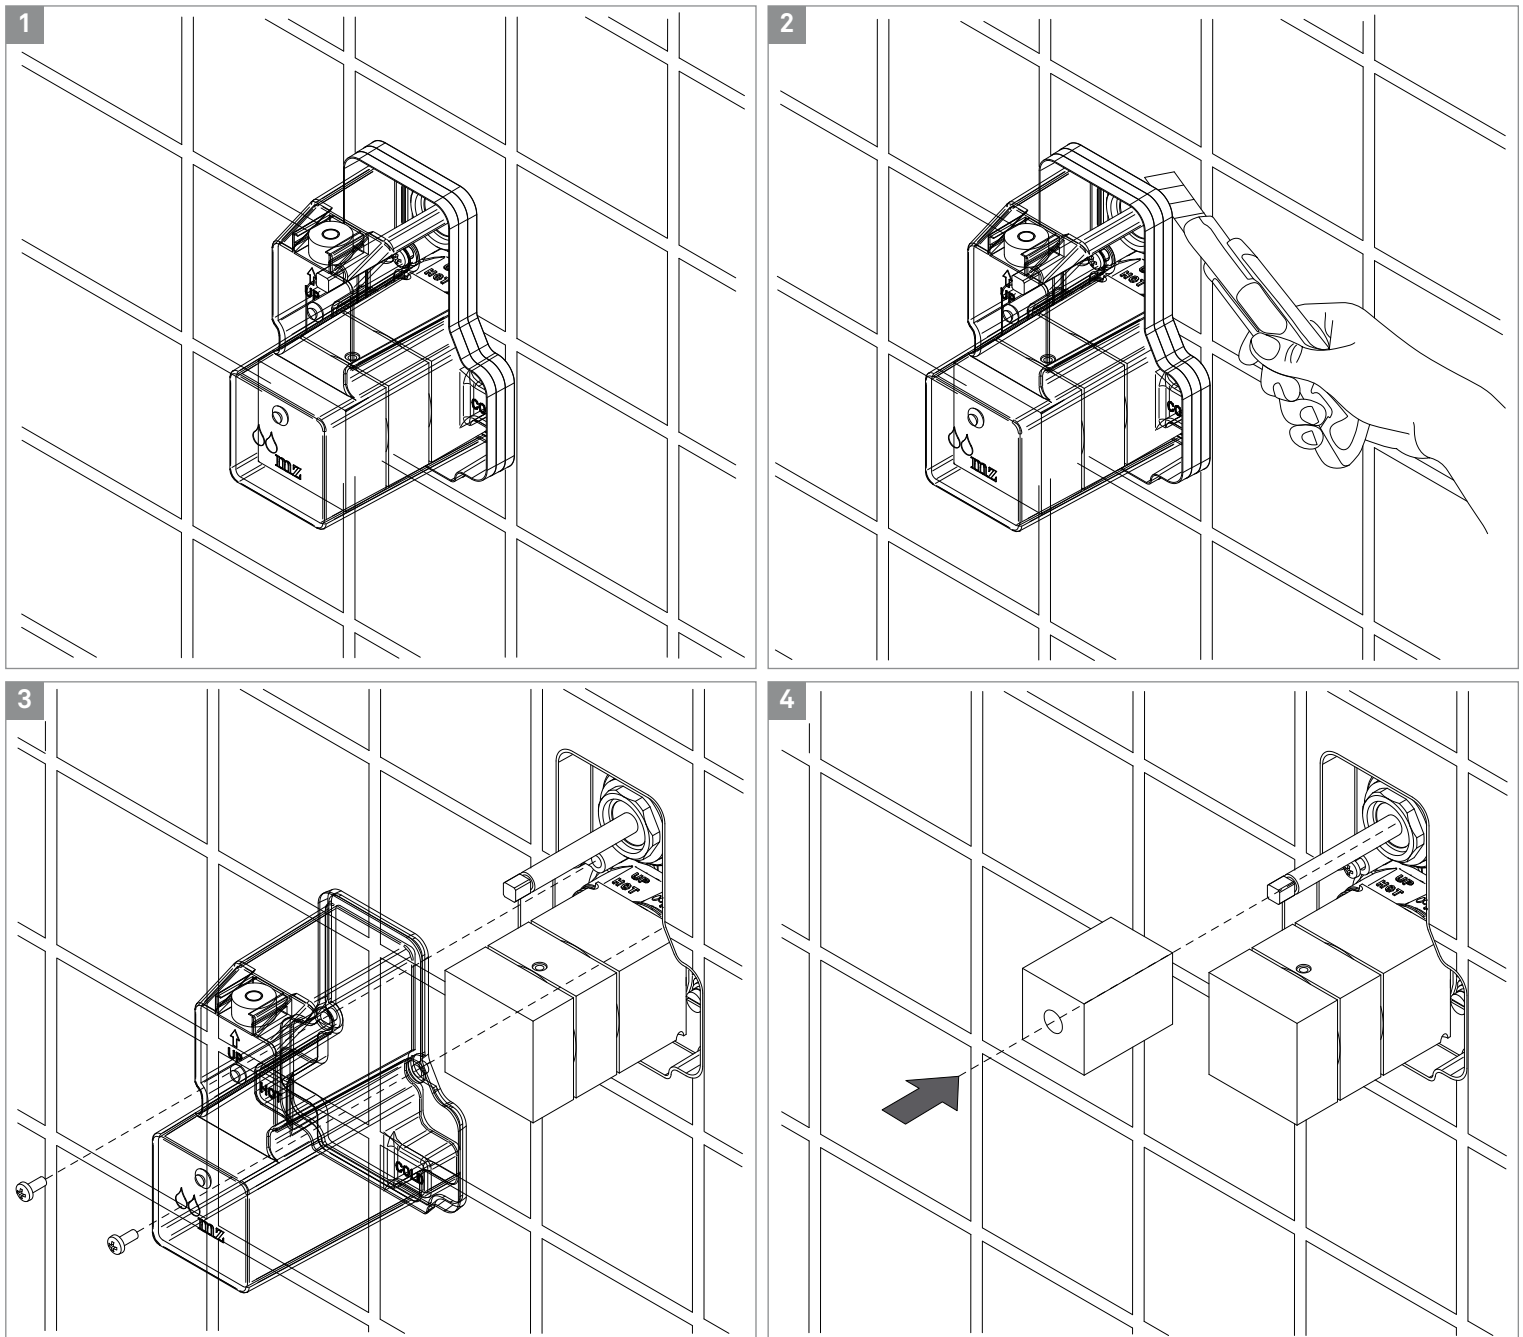

**TRIMS PARA EMPOTRADOS DE DUCHA TERMOSTÁTICOS**  
**BUILT-IN THERMOSTATIC SHOWER TRIMS**  
**KIT ACCESOIRES POUR DOUCHE ENCASTRÉ THERMOSTATIQUE**

**PLANO-DRAWING-PLAN**

**30T7004XX**

**INSTALACIÓN-INSTALLATION-INSTALLATION**