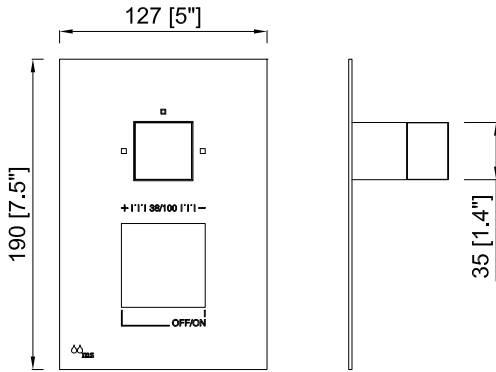

**TRIMS PARA EMPOTRADOS DE DUCHA TERMOSTÁTICOS**  
**BUILT-IN THERMOSTATIC SHOWER TRIMS**  
**KIT ACCESOIRES POUR DOUCHE ENCASTRÉ THERMOSTATIQUE**

**PLANO-DRAWING-PLAN**

**30T7004XX**

**INSTALACIÓN-INSTALLATION-INSTALLATION**