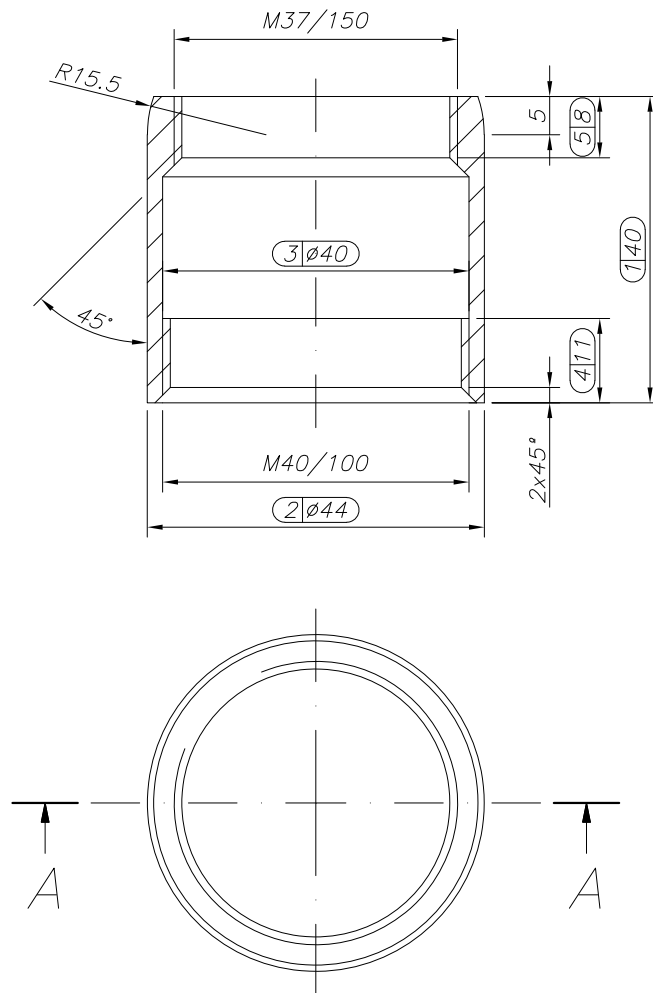

# CORTE A-A

Modif. 4				 M.Z. DEL RIO, S.A.	
Modif. 3					
Modif. 2	17/05/19	J. PEIRO	Más chaflán para entrar hasta abajo en CE0037-99		
Modif. 1	04/04/19	J. PEIRO	Añade chaflán para entrar hasta abajo CE0037-99		
Dibujado	11/04/13	A. SANZ	TOLERANCIAS GENERALES SIN IDENTIFICACION SEGUN EN22768-1 DIMENSIONES LINEALES (mm) ROSCAS H-6 ±0.1 MECANIZADO GENERAL N9: EXCEPTO LOS INDICADOS		
Comprobado		J. GALAY			
ESCALA	Material	Latón	DESCRIPCIÓN	EDICIÓN	CÓDIGO
1:1	Acabado	Su color	CASQUILLO EMPOTRAR CARTUCHO Ø35 MM MINI-ECO	004	CM0099-99
	Peso	0.122 kg			