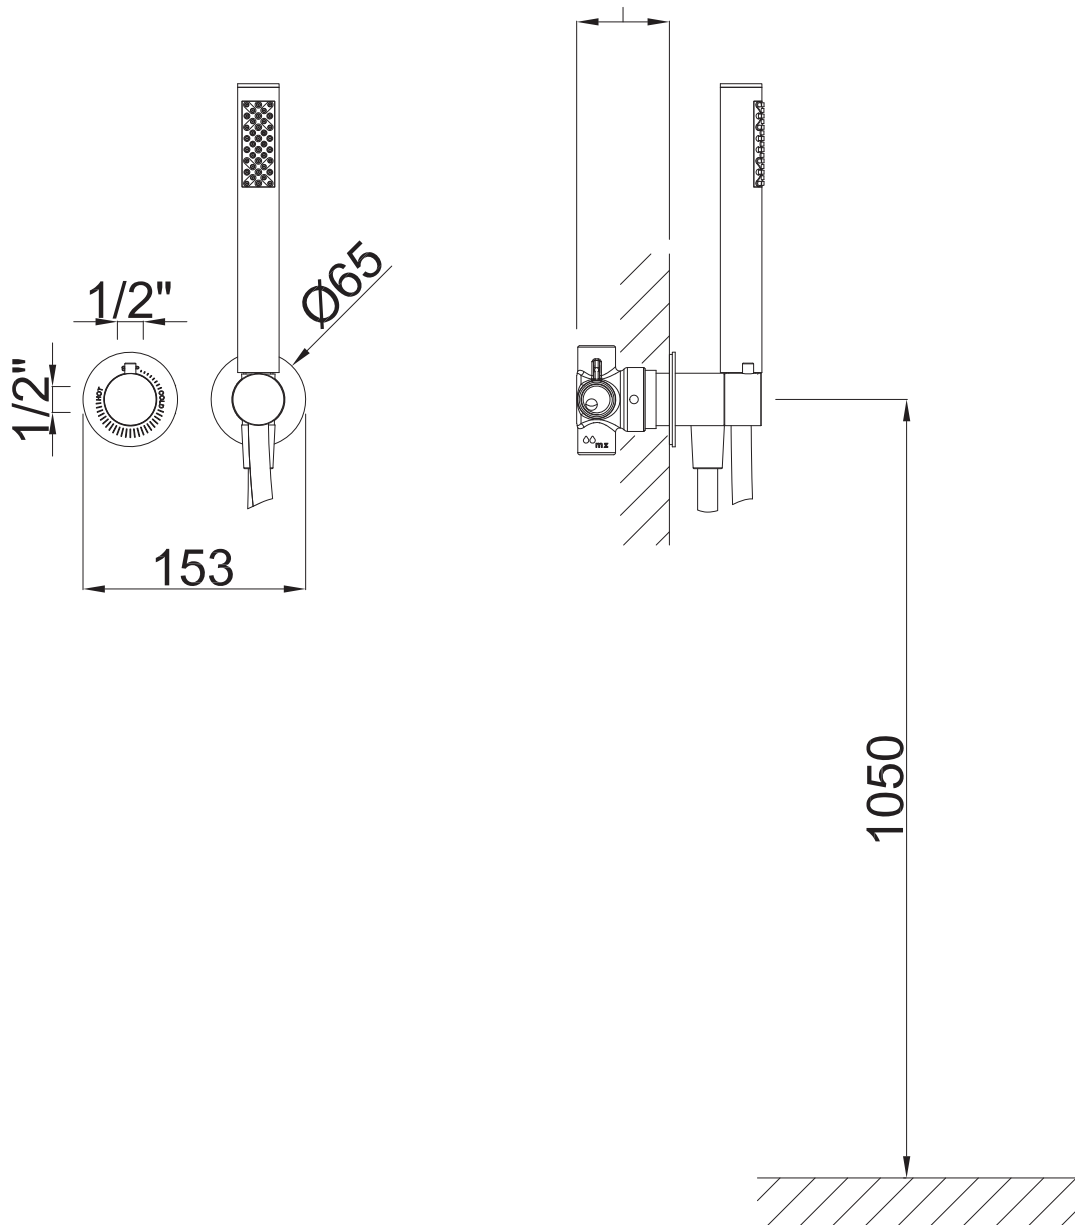

Tolerancia empotrar
Built in wall tolerance
Tolérance d'encastrement
De from de 54 a to à 74

COD. 11E5D00XX

MZ DEL RIO S.A.
Pol. Ind. Empresarium C/Lentisco, 12 50720
La Cartuja Baja - Zaragoza (Spain)
Tel. +34 976 571 517
Fax +34 976 572 018
E-mail: mzrio@mzrio.com