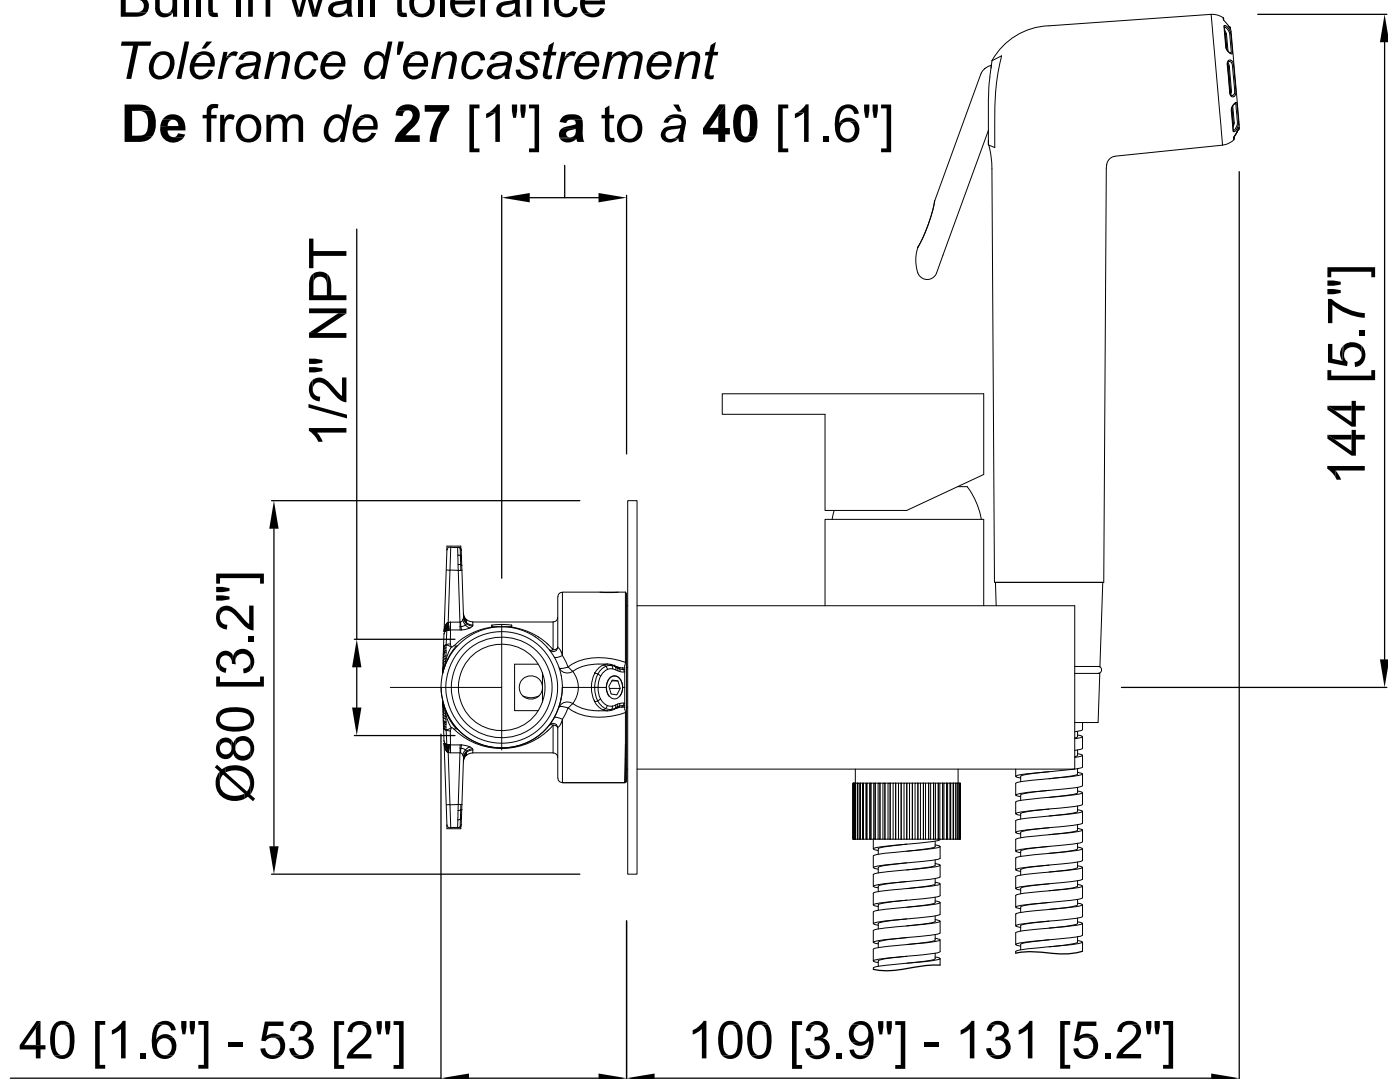

## Tolerancia empotrar

Built in wall tolerance

*Tolérance d'encastrement*

**De from de 27 [1"] a to à 40 [1.6"]**

**COD. 302528AXX**

MZ DEL RIO S.A.  
Pol. Ind. Empresarium C/Lentisco, 12 50720  
La Cartuja Baja - Zaragoza (Spain)  
Tel. +34 976 571 517  
Fax +34 976 572 018  
E-mail: [mzrio@mzrio.com](mailto:mzrio@mzrio.com)