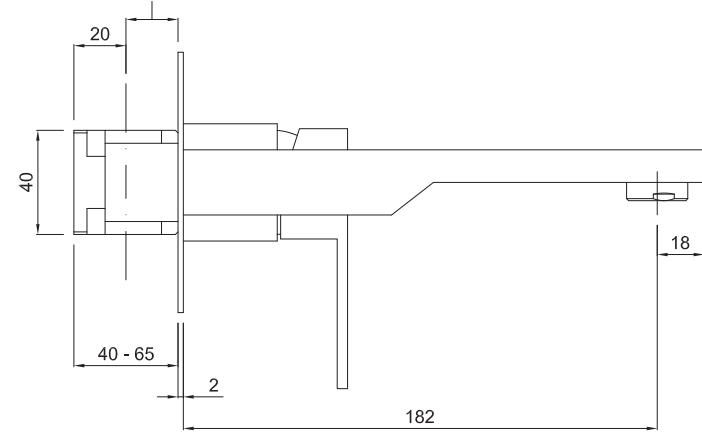

Tolerancia empotrar/built in wall
tolerance/Tolérance d'encastrement:
De/from/de 20 (0.79") a/to/à 45 (1.77")

MZ DEL RIO S.A.
Pol. Ind. Empresarium C/Lentisco, 12 50720
La Cartuja Baja - Zaragoza (Spain)
Tel. +34 976 571 517
Fax +34 976 572 018
E-mail: mzrio@mzrio.com