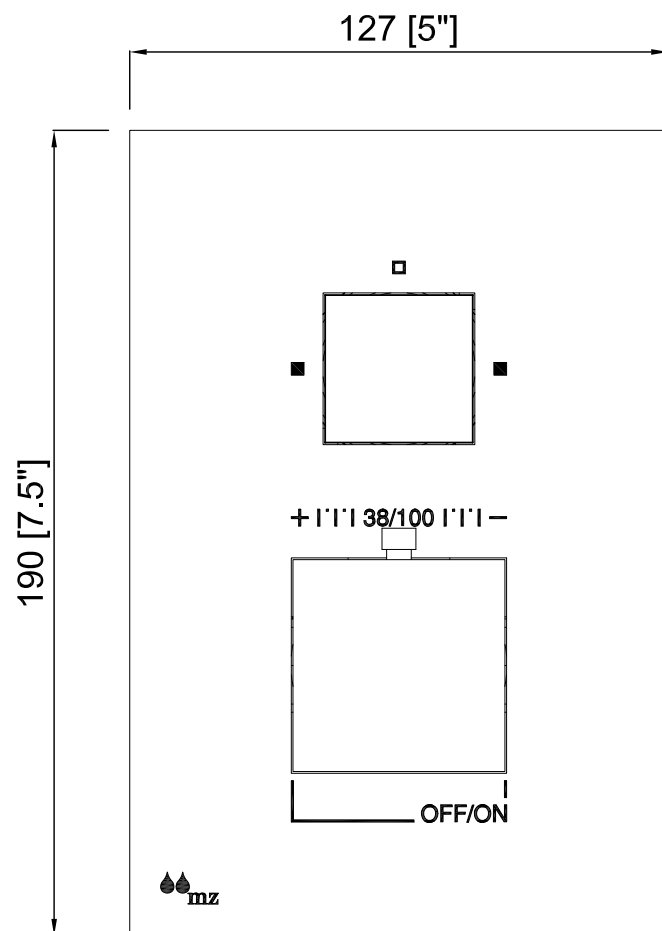

Tolerancia empotrar
Built in wall tolerance
Tolérance d'encastrement
De from de 40 [1.6"] a to à 65 [2.6"]

COD. 30A9704XX

MZ DEL RIO S.A.
Pol. Ind. Empresarium C/Lentisco, 12 50720
La Cartuja Baja - Zaragoza (Spain)
Tel. +34 976 571 517
Fax +34 976 572 018
E-mail: mzrio@mzrio.com