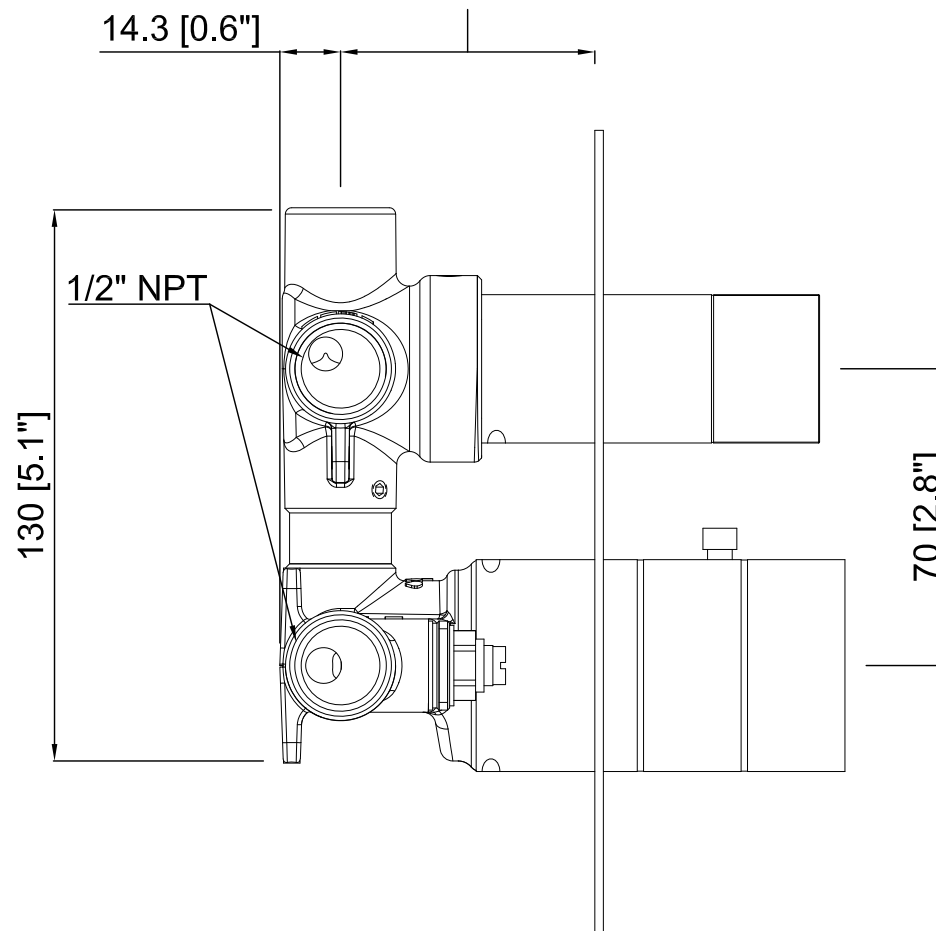

Tolerancia empotrar
Built in wall tolerance
Tolérance d'encastrement
De from de 40 [1.6"] a to à 65 [2.6"]

COD. 30A9704XX

MZ DEL RIO S.A.
Pol. Ind. Empresarium C/Lentisco, 12 50720
La Cartuja Baja - Zaragoza (Spain)
Tel. +34 976 571 517
Fax +34 976 572 018
E-mail: mzrio@mzrio.com