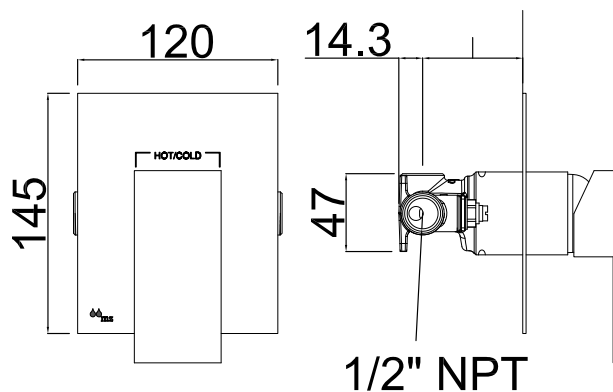

Tolerancia empotrar
Built in wall tolerance
Tolérance d'encastrement
De from de 40 a to à 75

COD. 30B790JXX

MZ DEL RIO S.A.
Pol. Ind. Empresarium C/Lentisco, 12 50720
La Cartuja Baja - Zaragoza (Spain)
Tel. +34 976 571 517
Fax +34 976 572 018
E-mail: mzrio@mzrio.com