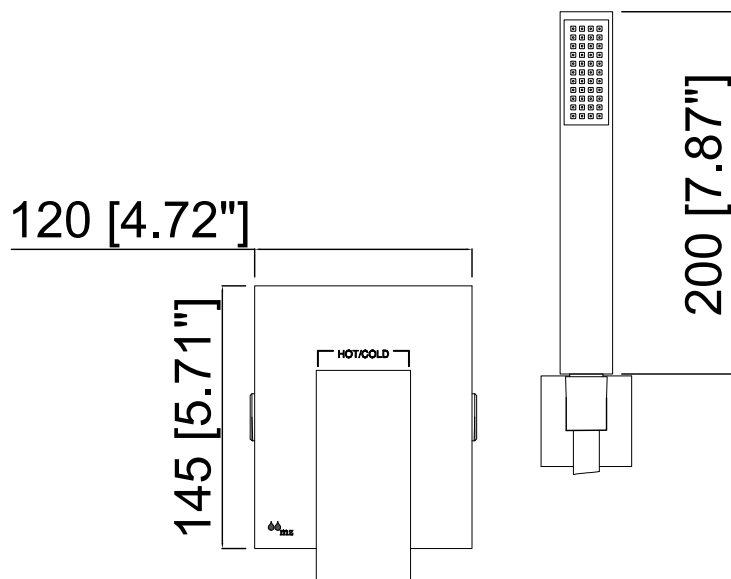

www.mzrio.com
www.mzrio.us

Tolerancia empotrar

Built in wall tolerance

Tolérance d'encastrement

De from *de* 40 [1.57"] a to à 75 [2.95"]

COD. 30B890JXX

MZ DEL RIO S.A.
Pol. Ind. Empresarium C/Lentisco, 12 50720
La Cartuja Baja - Zaragoza (Spain)
Tel. +34 976 571 517
Fax +34 976 572 018
E-mail: mzrio@mzrio.com