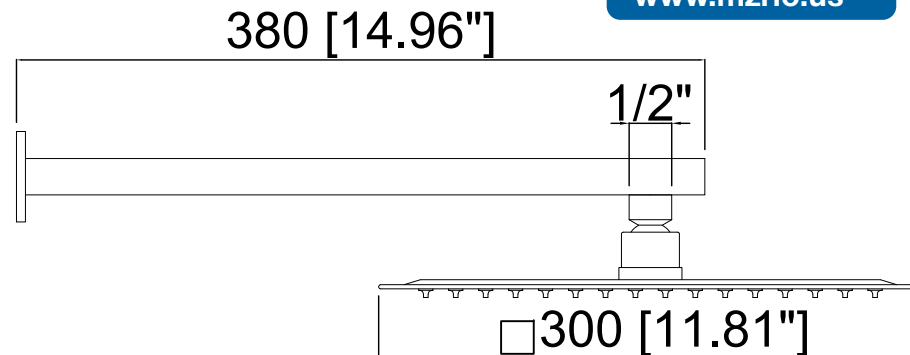

www.mzrio.com
www.mzrio.us

Tolerancia empotrar

Built in wall tolerance

Tolérance d'encastrement

De from *de* 40 [1.57"] a to à 75 [2.95"]

COD. 30B890JXX

MZ DEL RIO S.A.
Pol. Ind. Empresarium C/Lentisco, 12 50720
La Cartuja Baja - Zaragoza (Spain)
Tel. +34 976 571 517
Fax +34 976 572 018
E-mail: mzrio@mzrio.com