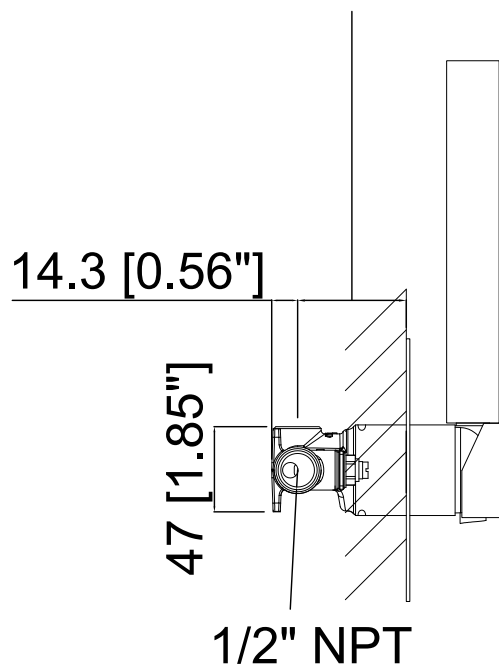

www.mzrio.com
www.mzrio.us

Tolerancia empotrar

Built in wall tolerance

Tolérance d'encastrement

De from *de* 40 [1.57"] a to à 75 [2.95"]

COD. 30B890JXX

MZ DEL RIO S.A.
Pol. Ind. Empresarium C/Lentisco, 12 50720
La Cartuja Baja - Zaragoza (Spain)
Tel. +34 976 571 517
Fax +34 976 572 018
E-mail: mzrio@mzrio.com