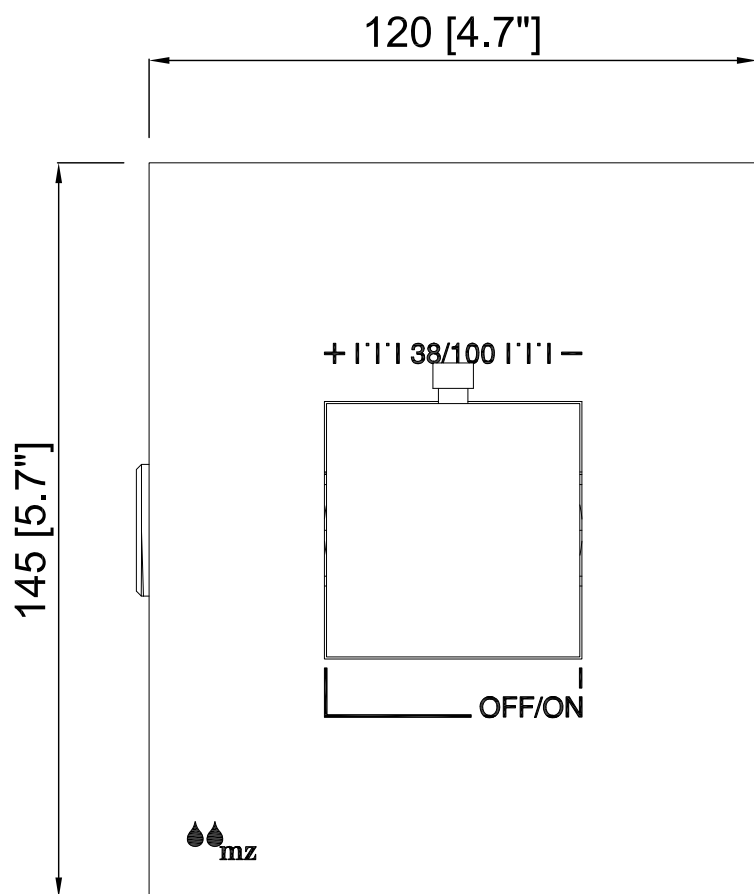

Tolerancia empotrar
Built in wall tolerance
Tolérance d'encastrement
De from de 40 [1.6"] a to à 65 [2.6"]

COD. 30B9704XX

MZ DEL RIO S.A.
Pol. Ind. Empresarium C/Lentisco, 12 50720
La Cartuja Baja - Zaragoza (Spain)
Tel. +34 976 571 517
Fax +34 976 572 018
E-mail: mzrio@mzrio.com