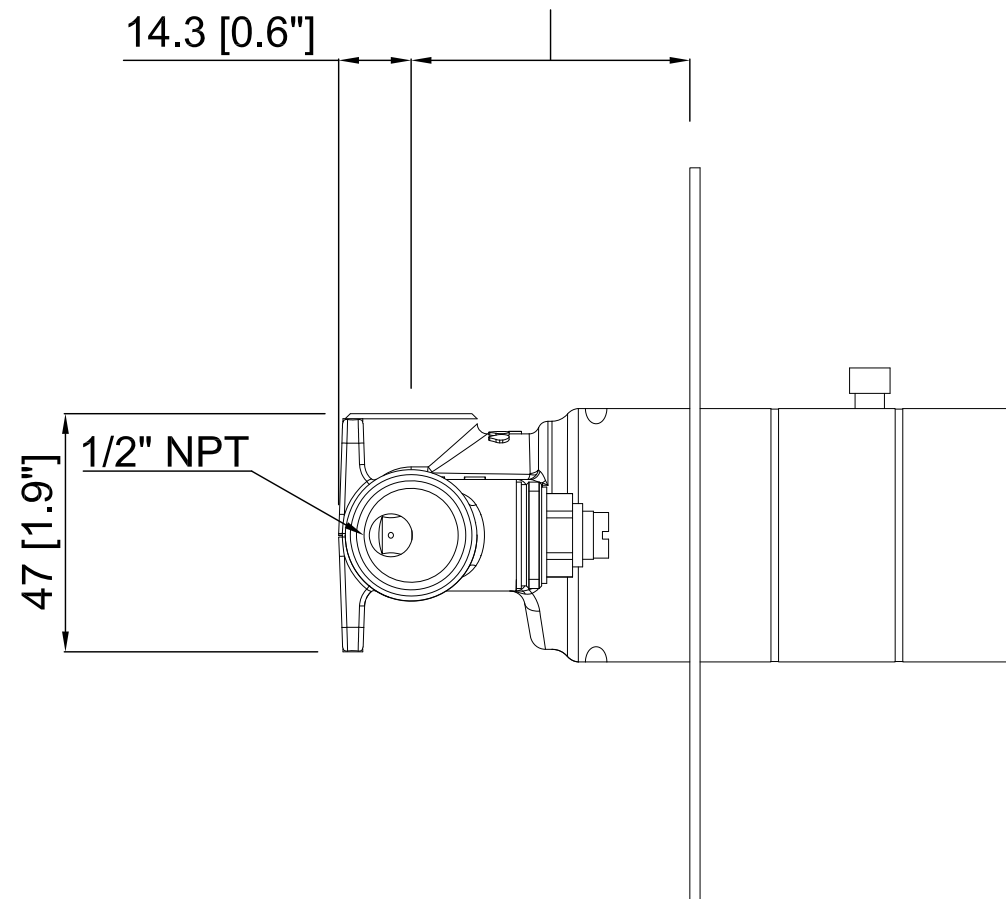

Tolerancia empotrar
Built in wall tolerance
Tolérance d'encastrement
De from de 40 [1.6"] a to à 65 [2.6"]

COD. 30B9704XX

MZ DEL RIO S.A.
Pol. Ind. Empresarium C/Lentisco, 12 50720
La Cartuja Baja - Zaragoza (Spain)
Tel. +34 976 571 517
Fax +34 976 572 018
E-mail: mzrio@mzrio.com