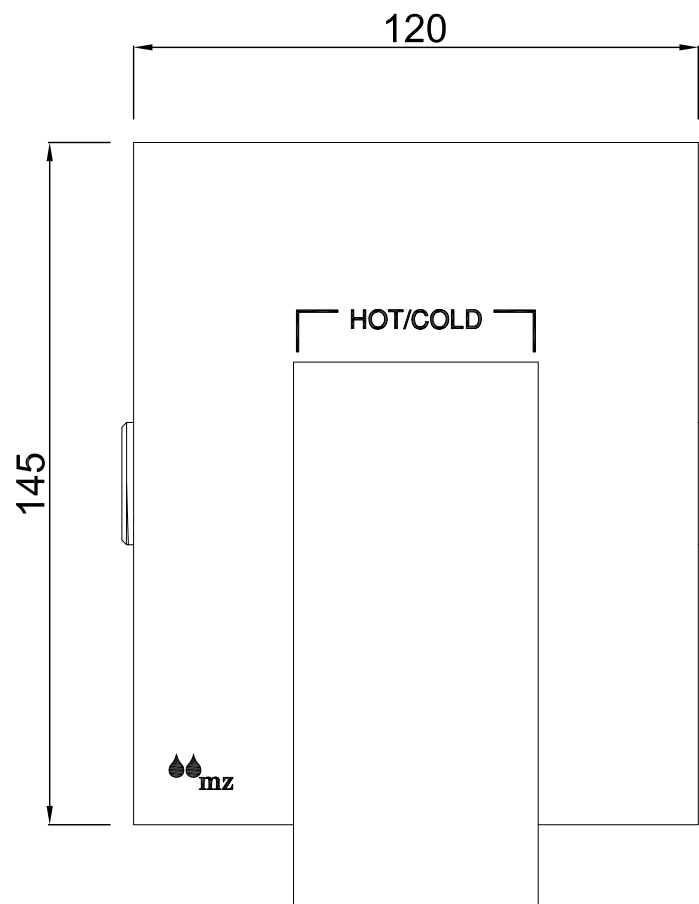

Tolerancia empotrar
Built in wall tolerance
Tolérance d'encastrement
De from de 40 a to à 75

COD. 30B9914XX

MZ DEL RIO S.A.
Pol. Ind. Empresarium C/Lentisco, 12 50720
La Cartuja Baja - Zaragoza (Spain)
Tel. +34 976 571 517
Fax +34 976 572 018
E-mail: mzrio@mzrio.com