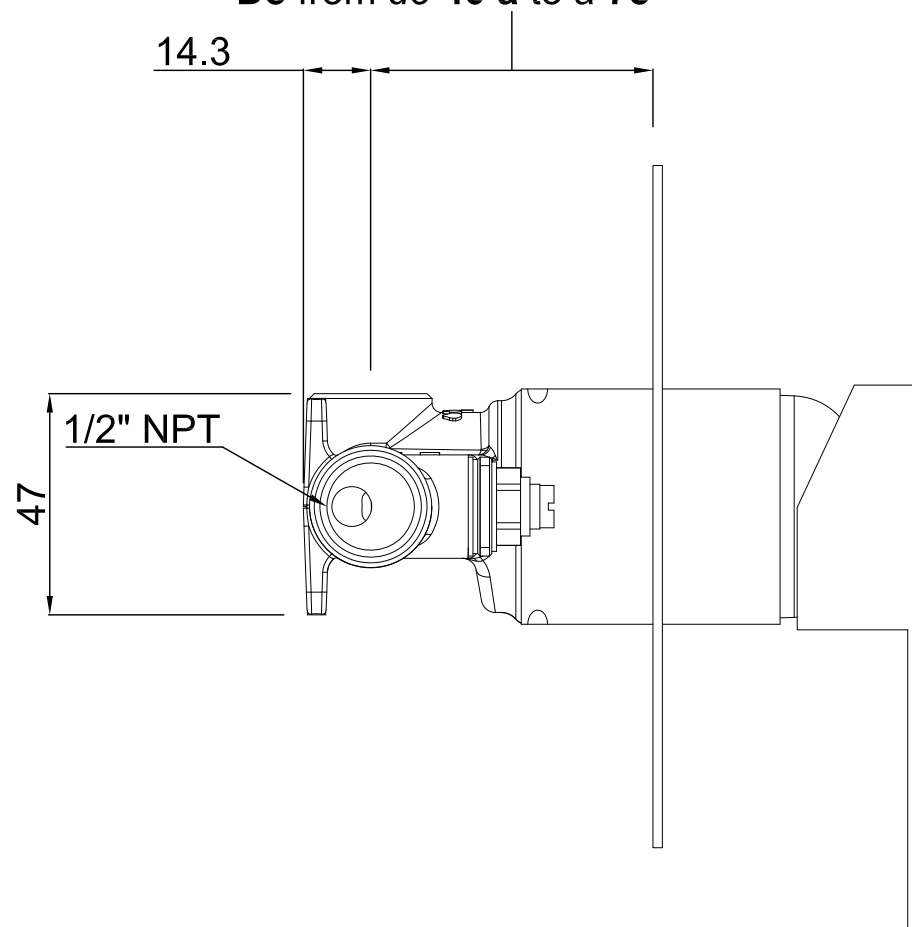

Tolerancia empotrar
Built in wall tolerance
Tolérance d'encastrement
De from de 40 a to à 75

COD. 30B9914XX

MZ DEL RIO S.A.
Pol. Ind. Empresarium C/Lentisco, 12 50720
La Cartuja Baja - Zaragoza (Spain)
Tel. +34 976 571 517
Fax +34 976 572 018
E-mail: mzrio@mzrio.com