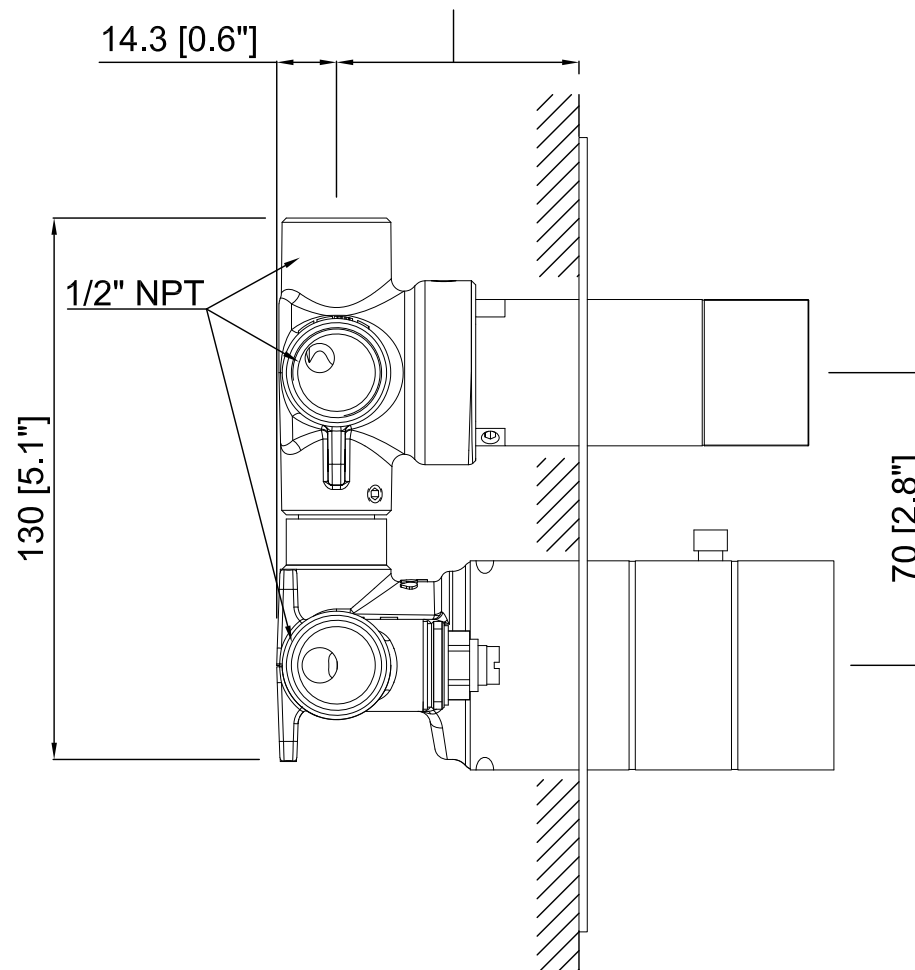

[www.mzrio.com](http://www.mzrio.com)  
[www.mzrio.us](http://www.mzrio.us)

**Tolerancia empotrar**  
Built in wall tolerance  
*Tolérance d'encastrement*  
**De from de 40 [1.6"] a to à 65 [2.6"]**

**COD. 30E1714XX**