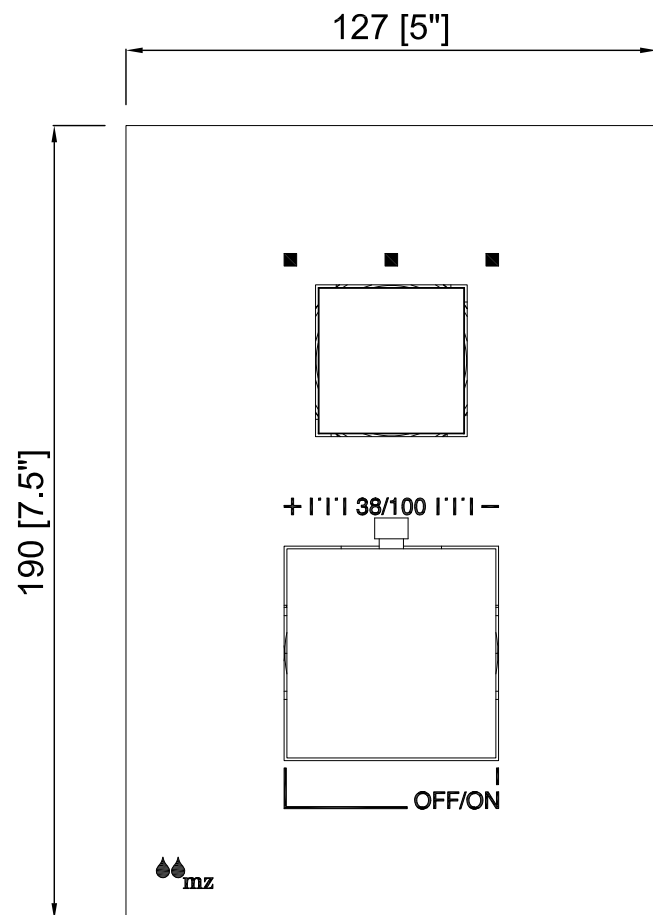

[www.mzrio.com](http://www.mzrio.com)  
[www.mzrio.us](http://www.mzrio.us)

**Tolerancia empotrar**  
Built in wall tolerance  
*Tolérance d'encastrement*  
**De from de 40 [1.6"] a to à 65 [2.6"]**

**COD. 30E1714XX**