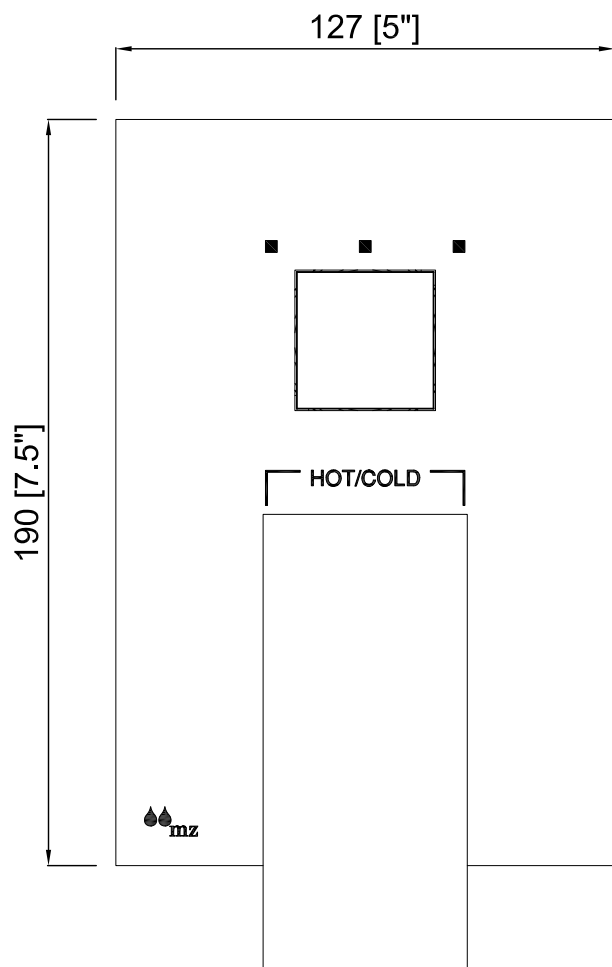

www.mzrio.com
www.mzrio.us

Tolerancia empotrar
Built in wall tolerance
Tolérance d'encastrement
De from de 40 [1.6"] a to à 75 [3"]

COD. 30E1914XX

MZ DEL RIO S.A.
Pol. Ind. Empresarium C/Lentisco, 12 50720
La Cartuja Baja - Zaragoza (Spain)
Tel. +34 976 571 517
Fax +34 976 572 018
E-mail: mzrio@mzrio.com