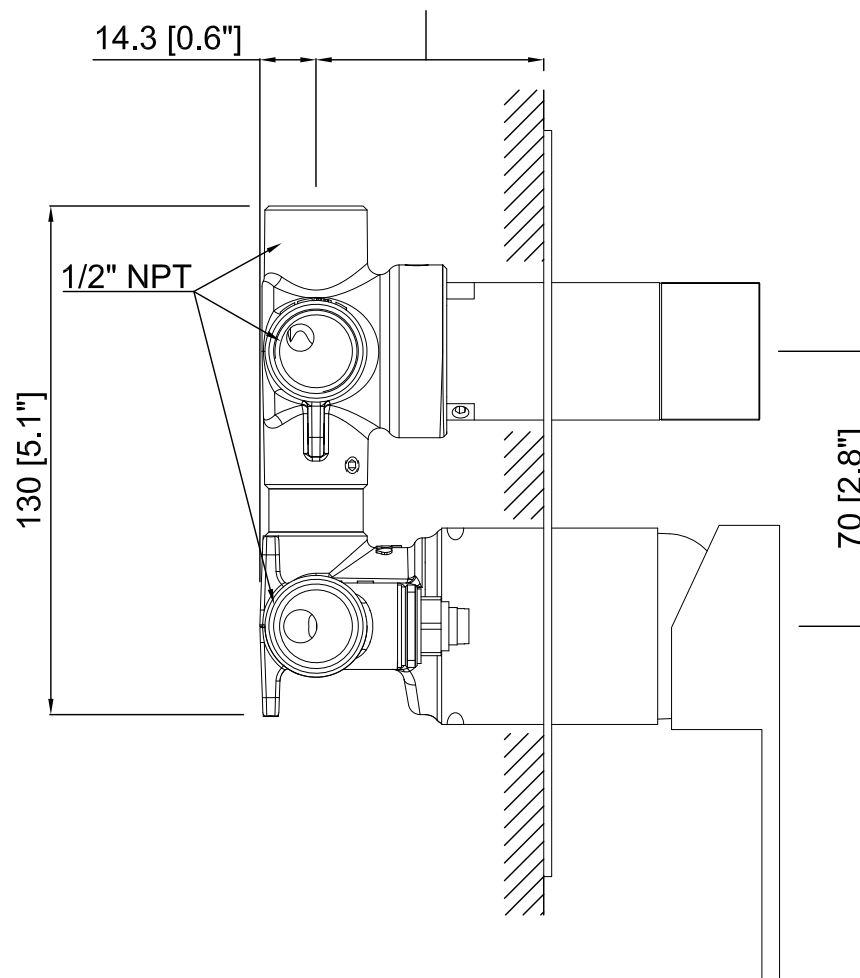

www.mzrio.com
www.mzrio.us

Tolerancia empotrar
Built in wall tolerance
Tolérance d'encastrement
De from de 40 [1.6"] a to à 75 [3"]

COD. 30E1914XX

MZ DEL RIO S.A.
Pol. Ind. Empresarium C/Lentisco, 12 50720
La Cartuja Baja - Zaragoza (Spain)
Tel. +34 976 571 517
Fax +34 976 572 018
E-mail: mzrio@mzrio.com