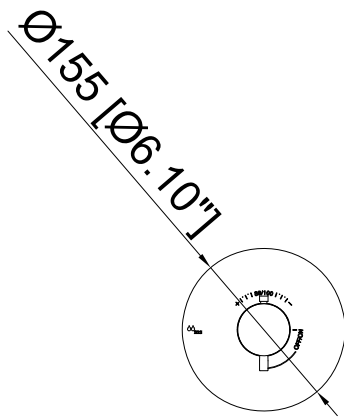

Tolerancia empotrar
 Built in wall tolerance
Tolérance d'encastrement
 De from de 66 [1.18"] a to à 86 [2.17"]

COD. 35B770JXX

MZ DEL RIO S.A.
 Pol. Ind. Empresarium C/Lentisco, 12 50720
 La Cartuja Baja - Zaragoza (Spain)
 Tel. +34 976 571 517
 Fax +34 976 572 018
 E-mail: mzrio@mzrio.com