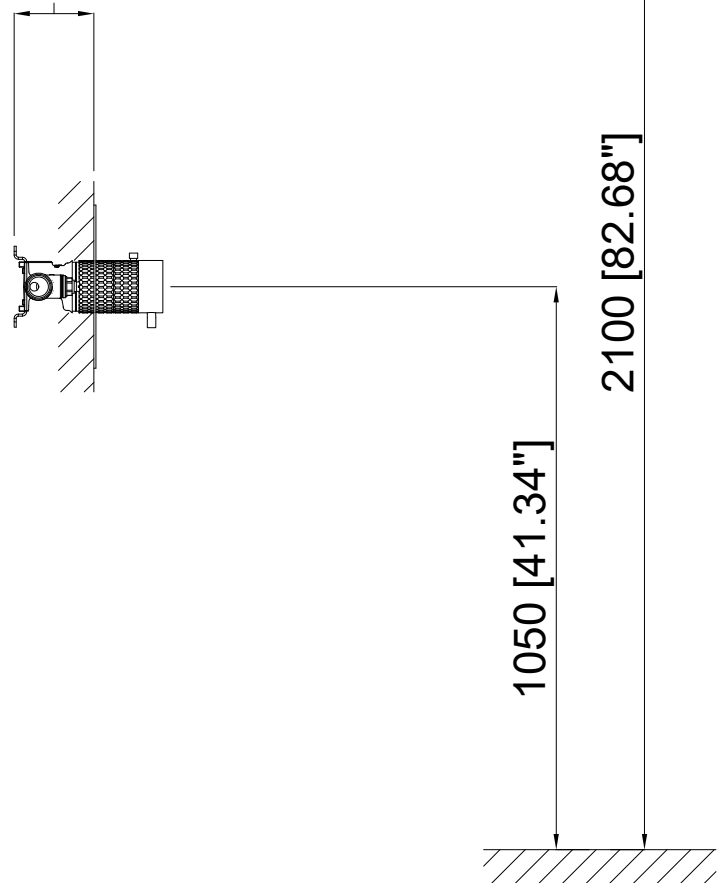

Tolerancia empotrar
 Built in wall tolerance
Tolérance d'encastrement
 De from de 66 [1.18"] a to à 86 [2.17"]

COD. 35B770JXX

MZ DEL RIO S.A.
 Pol. Ind. Empresarium C/Lentisco, 12 50720
 La Cartuja Baja - Zaragoza (Spain)
 Tel. +34 976 571 517
 Fax +34 976 572 018
 E-mail: mzrio@mzrio.com