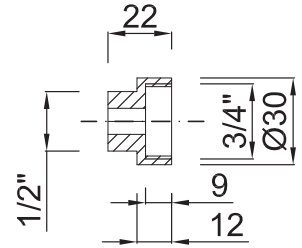

CORTE A-A

MZ DEL RIO S.A.
 Pol. Ind. Empresarium C/Lentisco, 12 50720
 La Cartuja Baja - Zaragoza (Spain)
 Tel. +34 976 571 517
 Fax +34 976 572 018
 E-mail: mzrio@mzrio.com