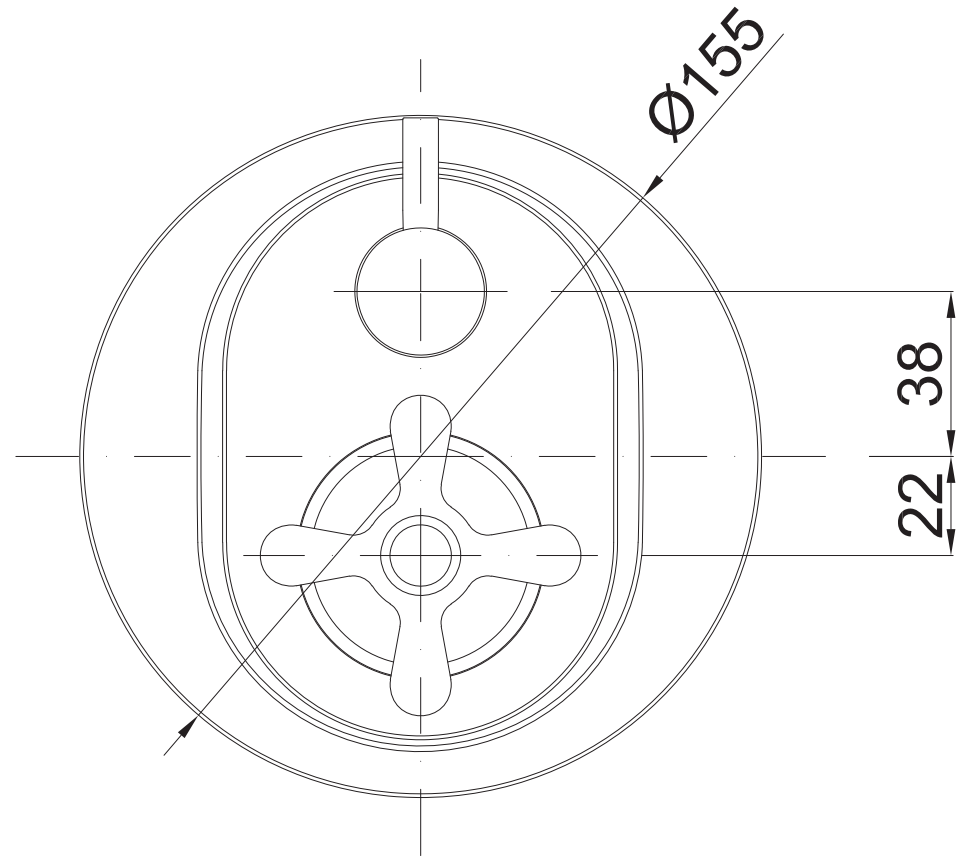

built in wall tolerance / tolerancia  
empotrar: from/de 35 mm (1.38  
inch) to/a 55 mm (2.17 inch)

MZ DEL RIO S.A.  
Pol. Ind. Empresarium C/Lentisco, 12 50720  
La Cartuja Baja - Zaragoza (Spain)  
Tel. +34 976 571 517  
Fax +34 976 572 018  
E-mail: mzrio@mzrio.com