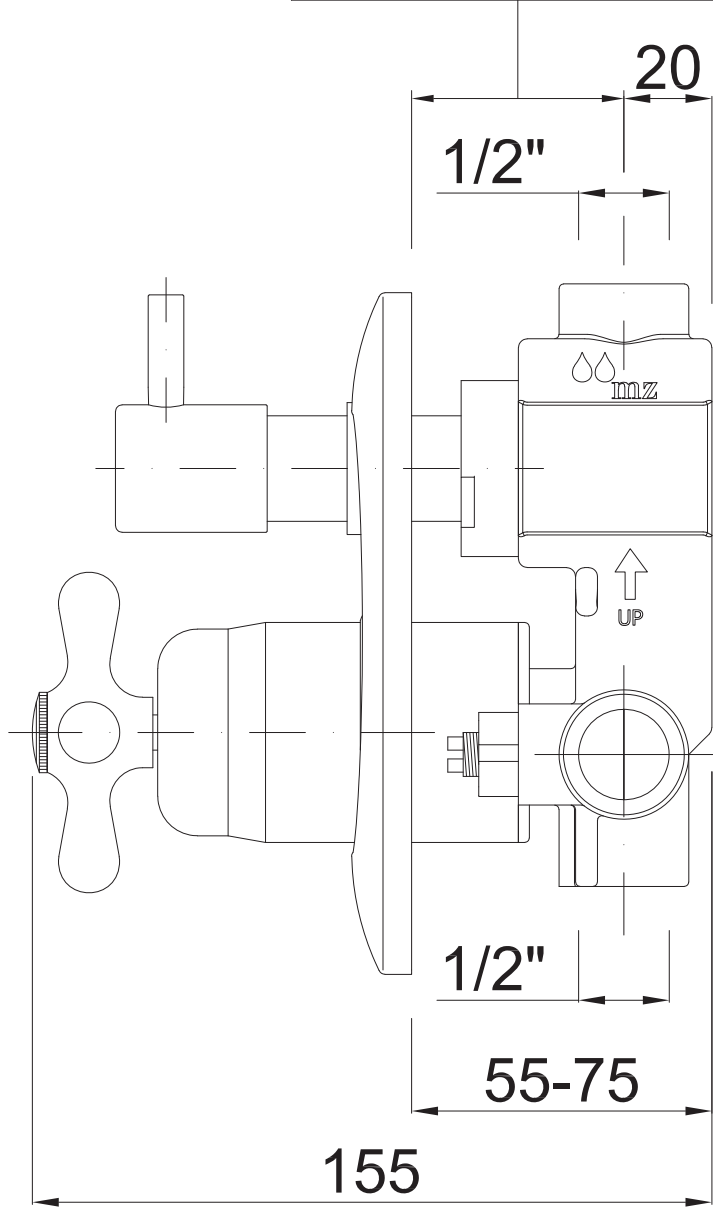

built in wall tolerance / tolerancia  
empotrar: from/de 35 mm (1.38  
inch) to/a 55 mm (2.17 inch)

MZ DEL RIO S.A.  
Pol. Ind. Empresarium C/Lentisco, 12 50720  
La Cartuja Baja - Zaragoza (Spain)  
Tel. +34 976 571 517  
Fax +34 976 572 018  
E-mail: mzrio@mzrio.com