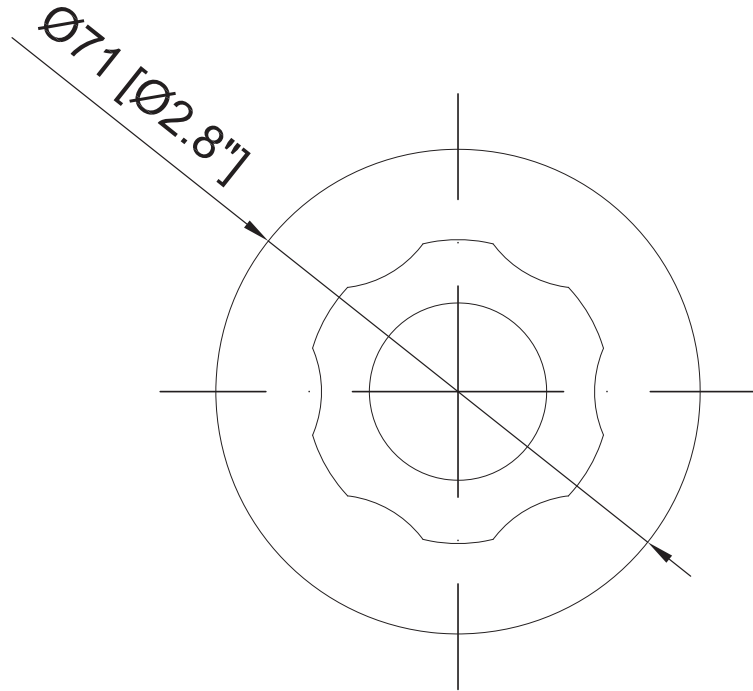

Tolerancia empotrar/built in wall
 tolerance/Tolérance d'encastrement:
 De/from/de 22 (0.87") a/to/à 40 (1.57")
 15 [0.59]

MZ DEL RIO S.A.
 Pol. Ind. Empresarium C/Lentisco, 12 50720
 La Cartuja Baja - Zaragoza (Spain)
 Tel. +34 976 571 517
 Fax +34 976 572 018
 E-mail: mzrio@mzrio.com