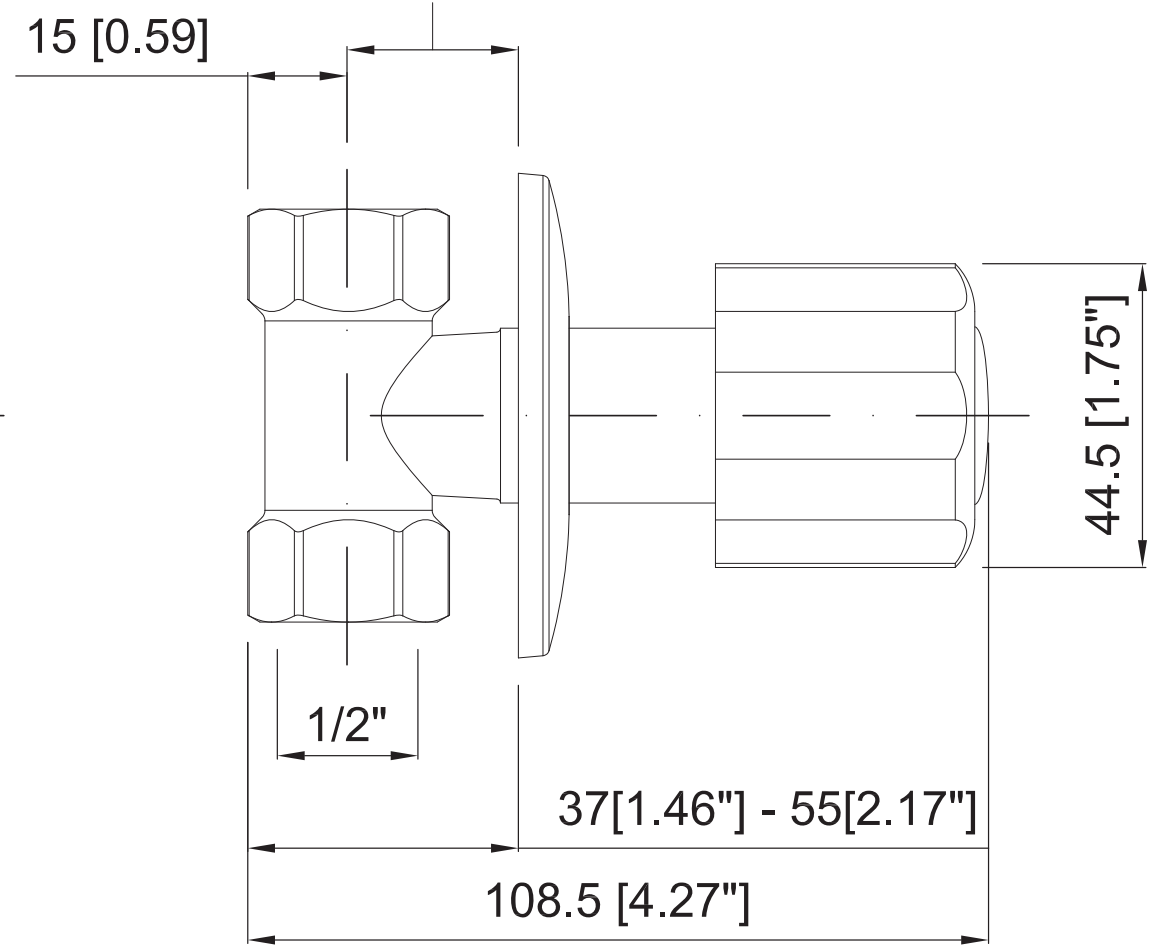

Tolerancia empotrar/built in wall
 tolerance/Tolérance d'encastrement:
 De/from/de 22 (0.87") a/to/à 40 (1.57")
 15 [0.59]

MZ DEL RIO S.A.
 Pol. Ind. Empresarium C/Lentisco, 12 50720
 La Cartuja Baja - Zaragoza (Spain)
 Tel. +34 976 571 517
 Fax +34 976 572 018
 E-mail: mzrio@mzrio.com