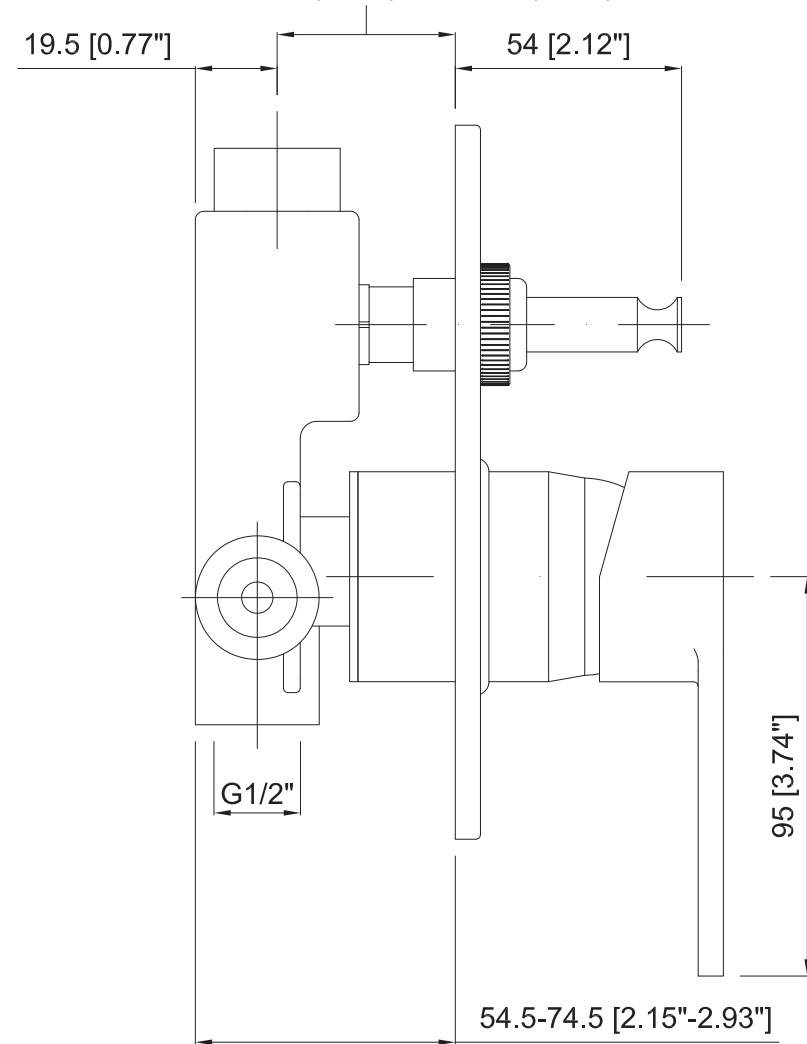

Tolerancia empotrar/built in wall  
 tolerance/Tolérance d'encastrement:  
 De/from/de 35 (1.38") a/to/à 55 (2.17")

MZ DEL RIO S.A.  
 Pol. Ind. Empresarium C/Lentisco, 12 50720  
 La Cartuja Baja - Zaragoza (Spain)  
 Tel. +34 976 571 517  
 Fax +34 976 572 018  
 E-mail: mzrio@mzrio.com