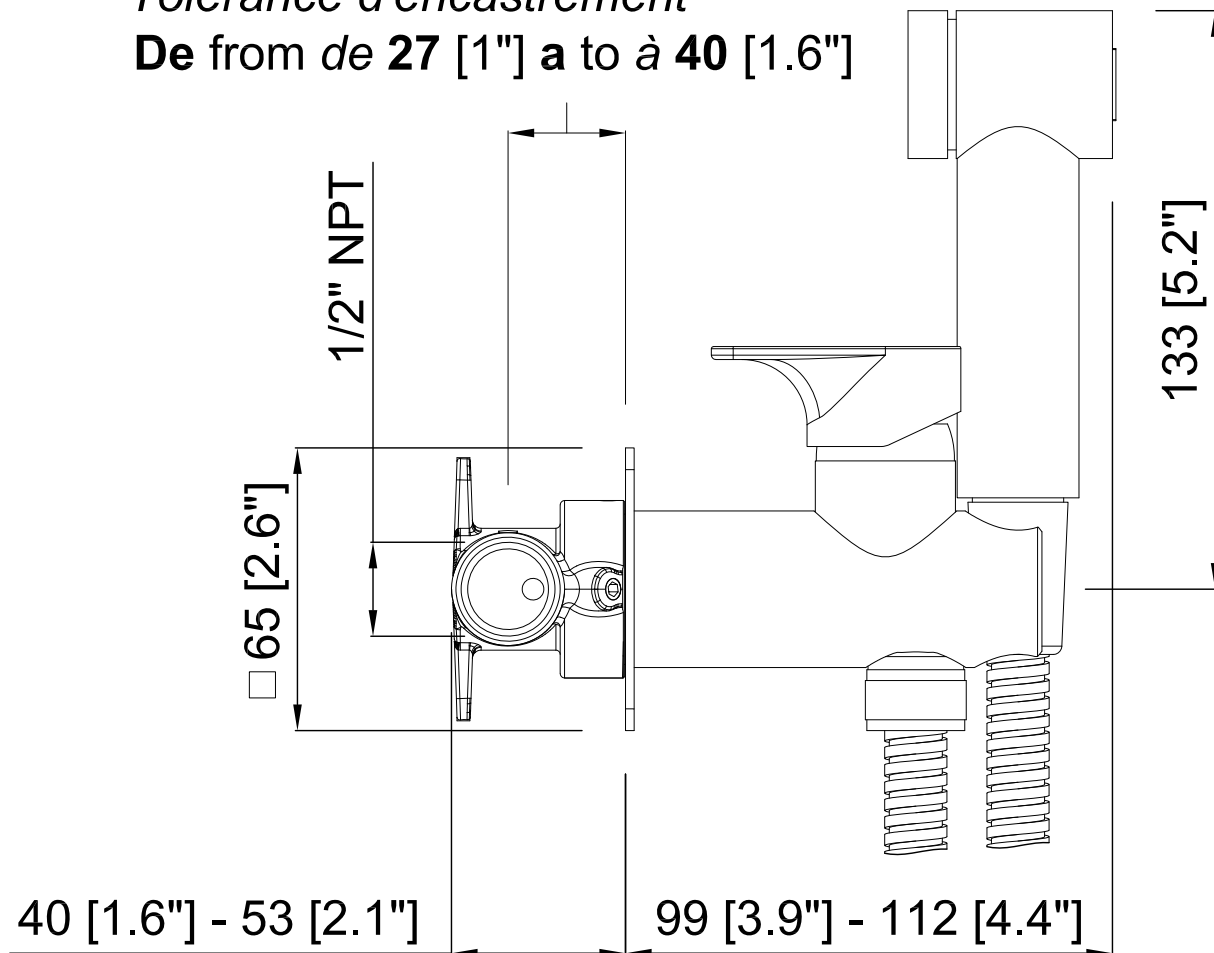

Tolerancia empotrar

Built in wall tolerance

Tolérance d'encastrement

De from de **27 [1"]** a to à **40 [1.6"]**

COD. 562520A60

MZ DEL RIO S.A.
Pol. Ind. Empresarium C/Lentisco, 12 50720
La Cartuja Baja - Zaragoza (Spain)
Tel. +34 976 571 517
Fax +34 976 572 018
E-mail: mzrio@mzrio.com