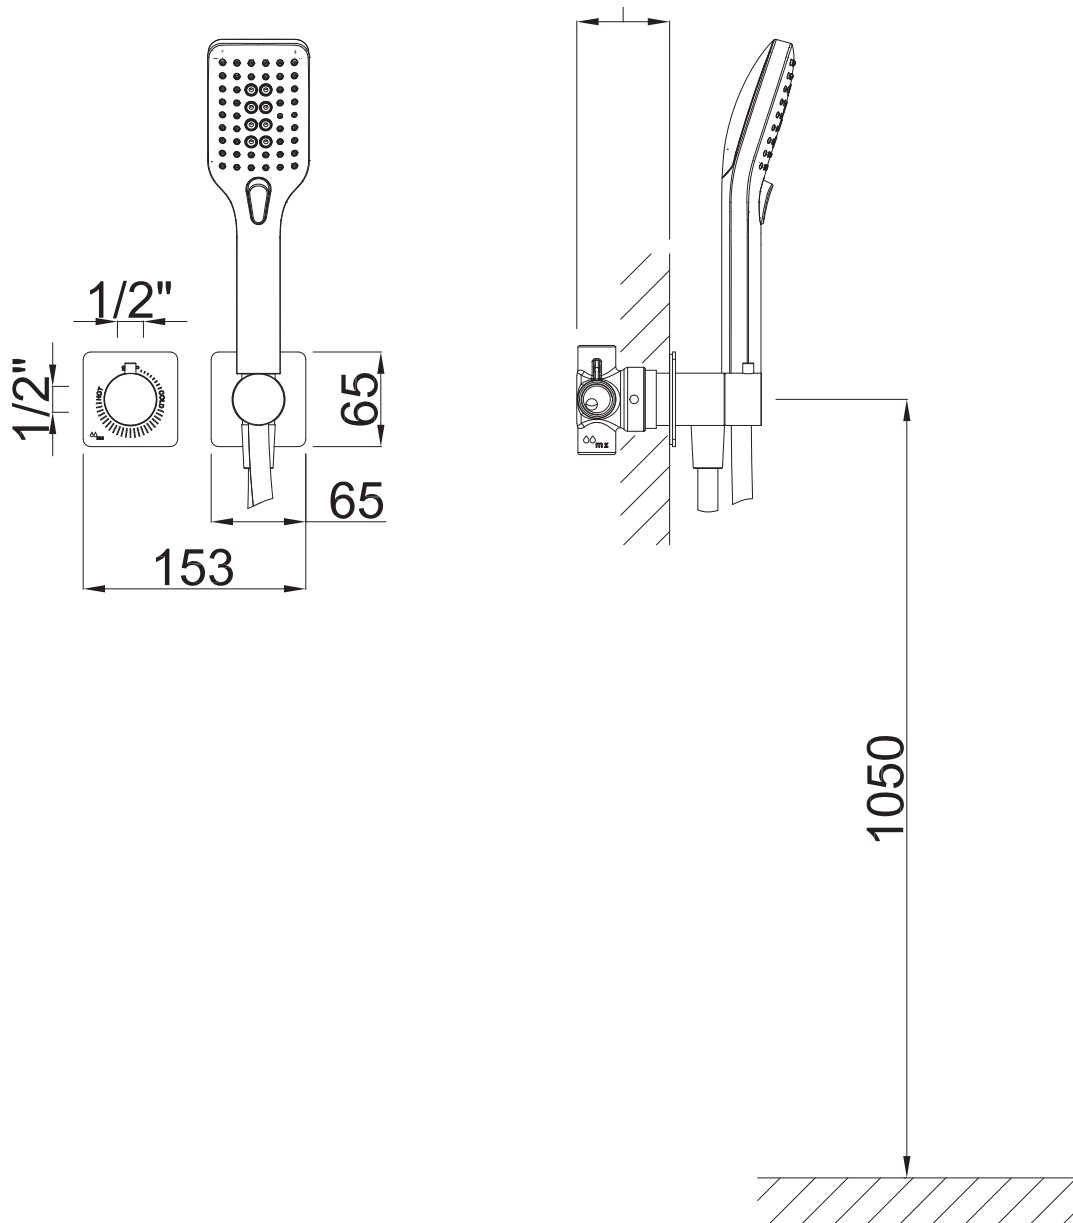

**Tolerancia empotrar**  
**Built in wall tolerance**  
*Tolérance d'encastrement*  
**De from de 54 a to à 74**

**COD. 56E5D0CXX**

MZ DEL RIO S.A.  
Pol. Ind. Empresarium C/Lentisco, 12 50720  
La Cartuja Baja - Zaragoza (Spain)  
Tel. +34 976 571 517  
Fax +34 976 572 018  
E-mail: mzrio@mzrio.com