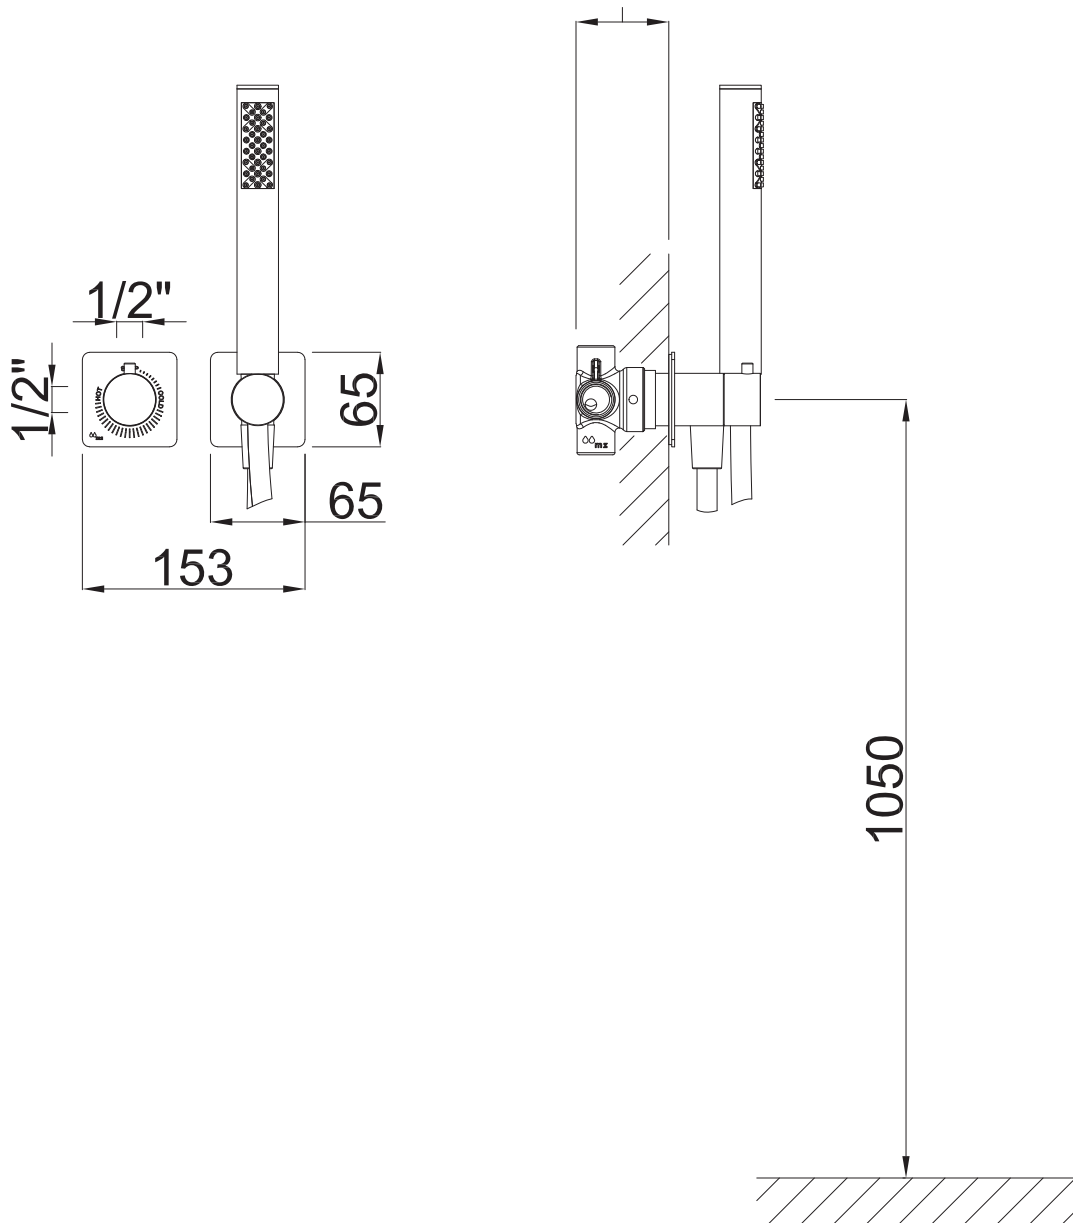

Tolerancia empotrar
Built in wall tolerance
Tolérance d'encastrement
De from de 54 a to à 74

COD. 56E5D0E60

MZ DEL RIO S.A.
 Pol. Ind. Empresarium C/Lentisco, 12 50720
 La Cartuja Baja - Zaragoza (Spain)
 Tel. +34 976 571 517
 Fax +34 976 572 018
 E-mail: mzrio@mzrio.com