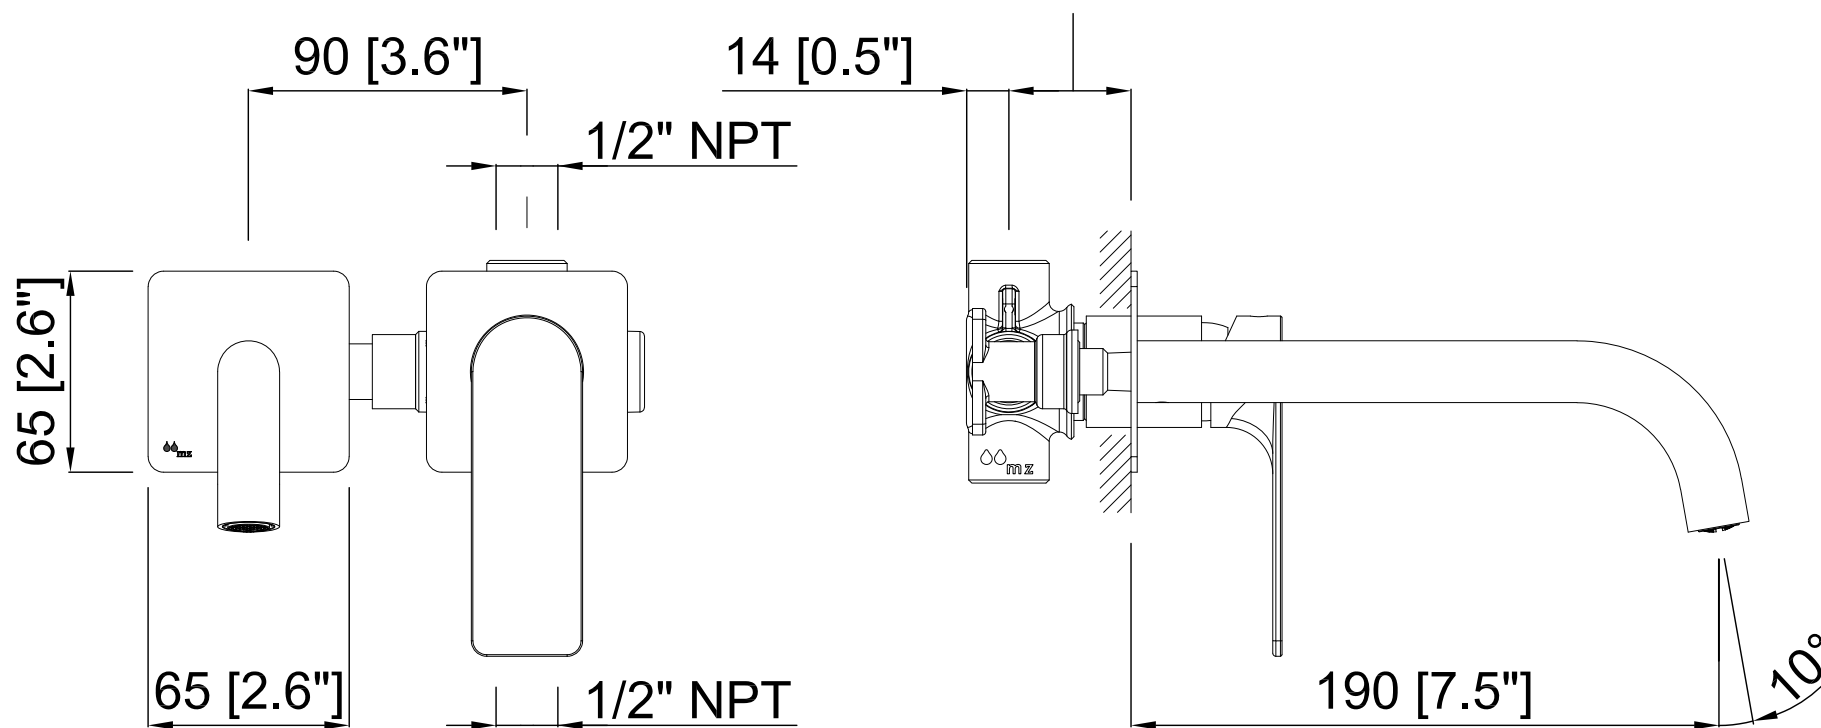

Tolerancia empotrar
Built in wall tolerance
Tolérance d'encastrement
De from de 25 [1"] a to à 50 [2"]

COD. 56L1C00XX

MZ DEL RIO S.A.
Pol. Ind. Empresarium C/Lentisco, 12 50720
La Cartuja Baja - Zaragoza (Spain)
Tel. +34 976 571 517
Fax +34 976 572 018
E-mail: mzrio@mzrio.com