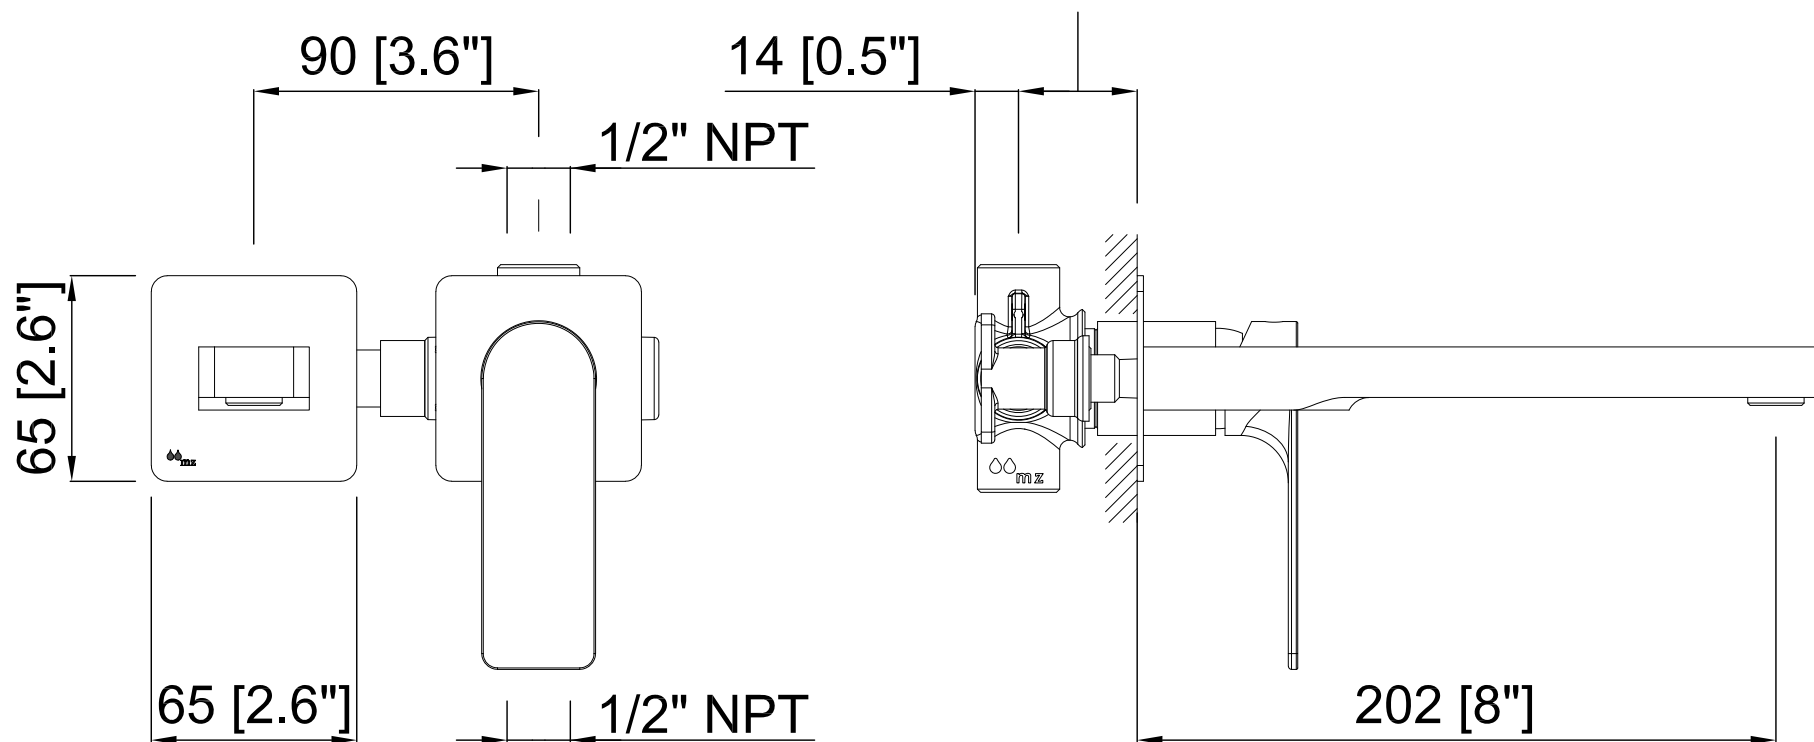

**Tolerancia empotrar**  
 Built in wall tolerance  
*Tolérance d'encastrement*  
**De from de 25 [1"] a to à 50 [2"]**

**COD. 56L6C00XX**

MZ DEL RIO S.A.  
 Pol. Ind. Empresarium C/Lentisco, 12 50720  
 La Cartuja Baja - Zaragoza (Spain)  
 Tel. +34 976 571 517  
 Fax +34 976 572 018  
 E-mail: mzrio@mzrio.com