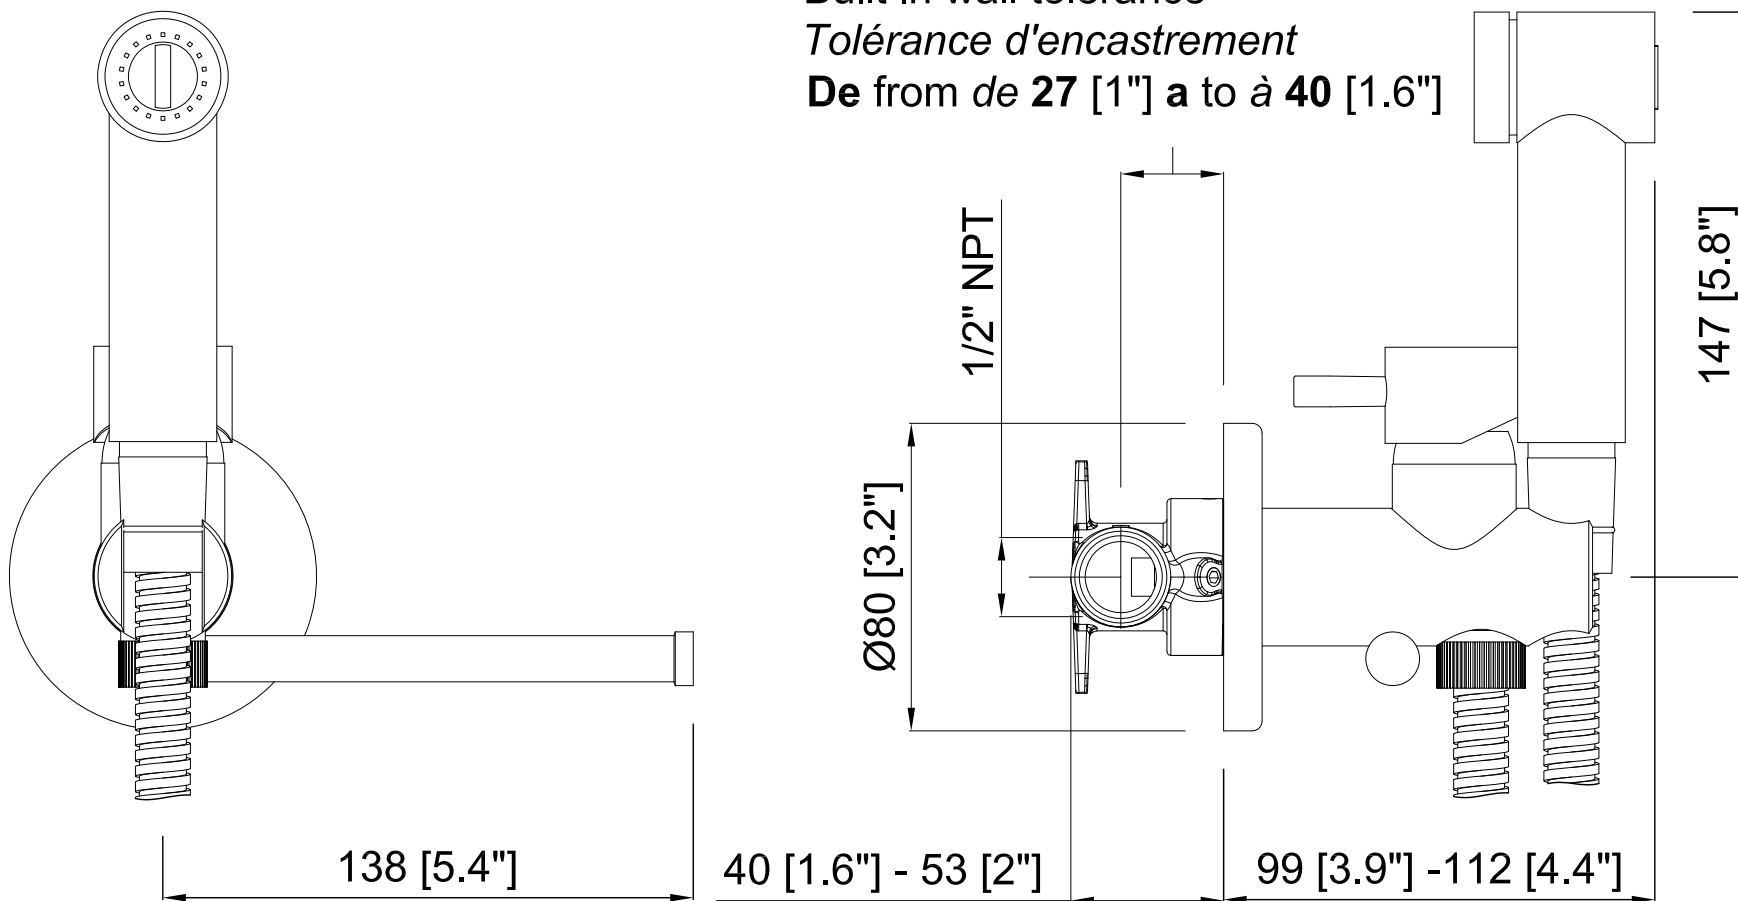

**Tolerancia empotrar**  
Built in wall tolerance  
*Tolérance d'encastrement*  
**De from de 27 [1"] a to à 40 [1.6"]**

**COD. 642520W00**