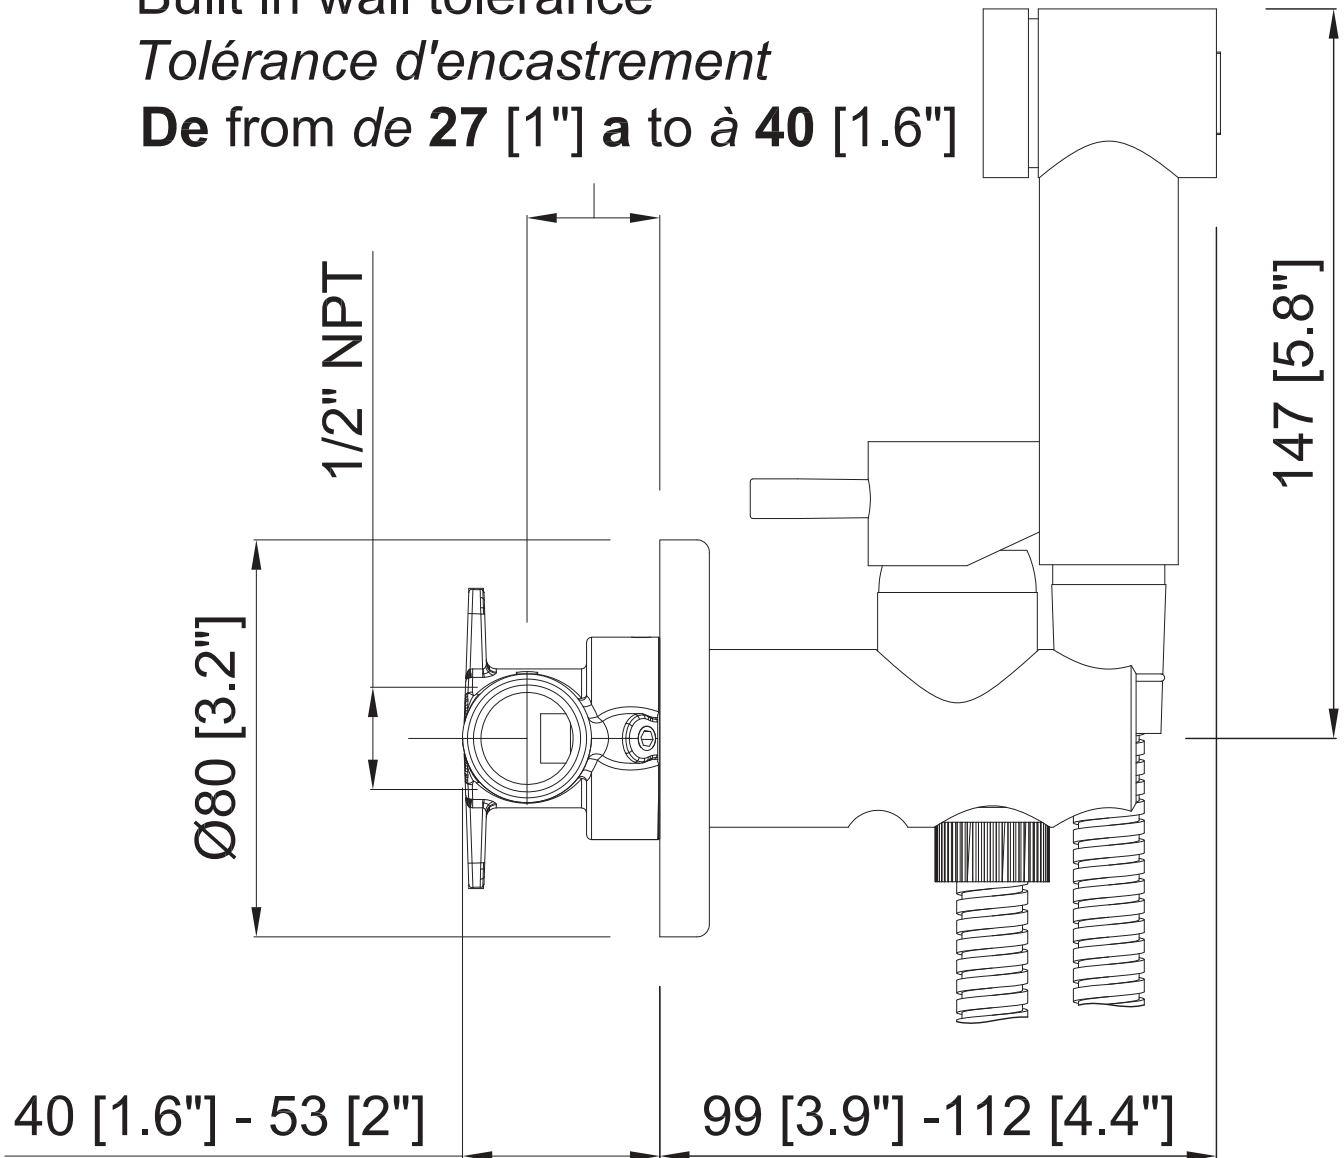

Tolerancia empotrar

Built in wall tolerance

Tolérance d'encastrement

De from de 27 [1"] a to à 40 [1.6"]

COD. 642561AXX