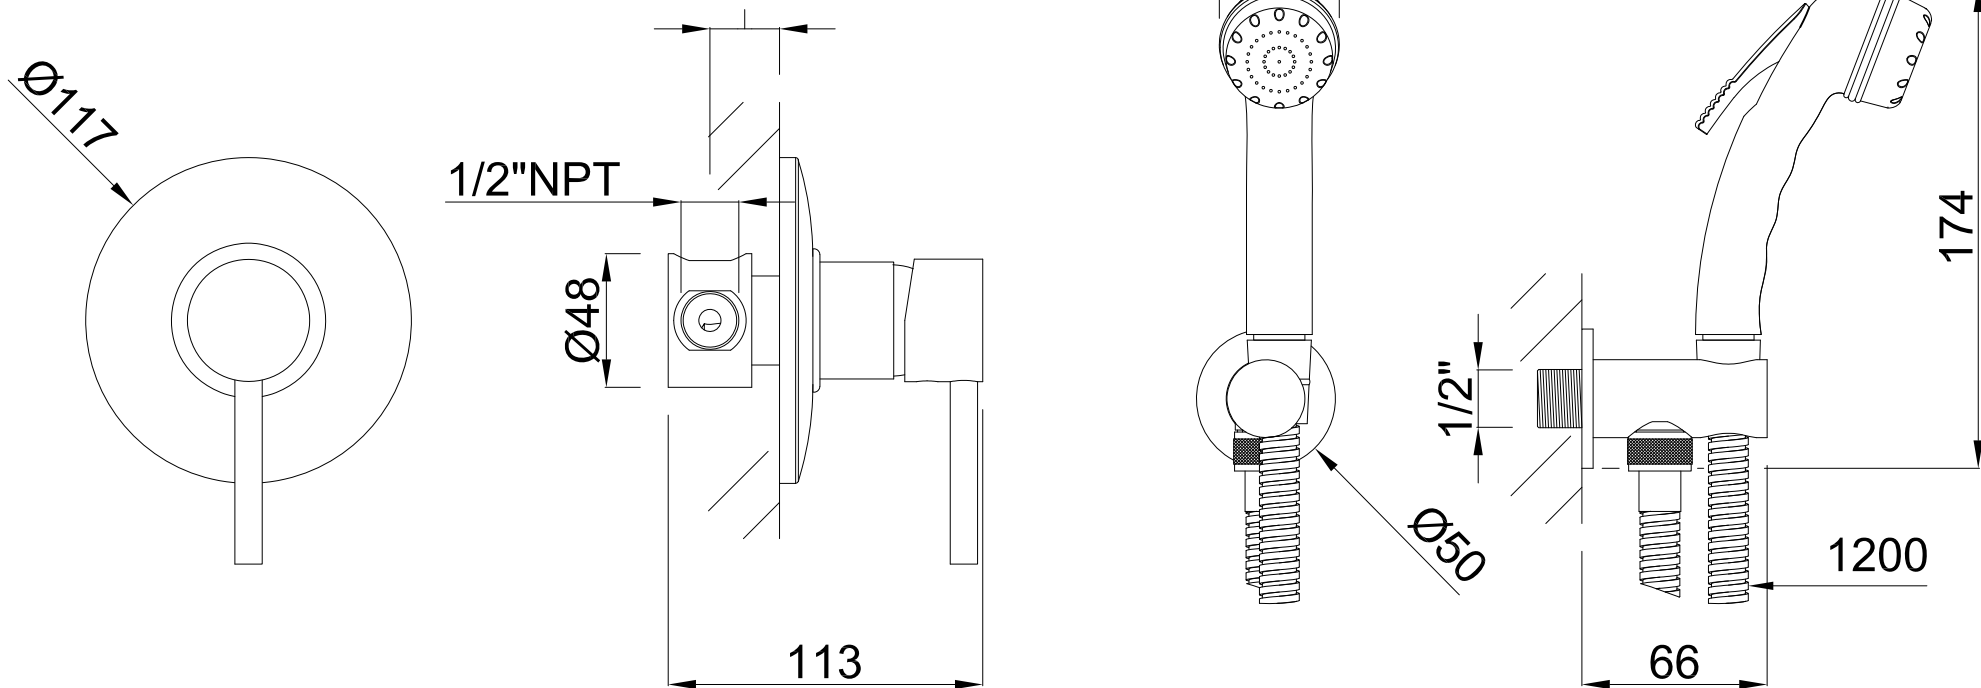

Tolerancia empotrar
 Built in wall tolerance
Tolérance d'encastrement
De from de 25 a to à 40

COD. 649860000

MZ DEL RIO S.A.
 Pol. Ind. Empresarium C/Lentisco, 12 50720
 La Cartuja Baja - Zaragoza (Spain)
 Tel. +34 976 571 517
 Fax +34 976 572 018
 E-mail: mzrio@mzrio.com