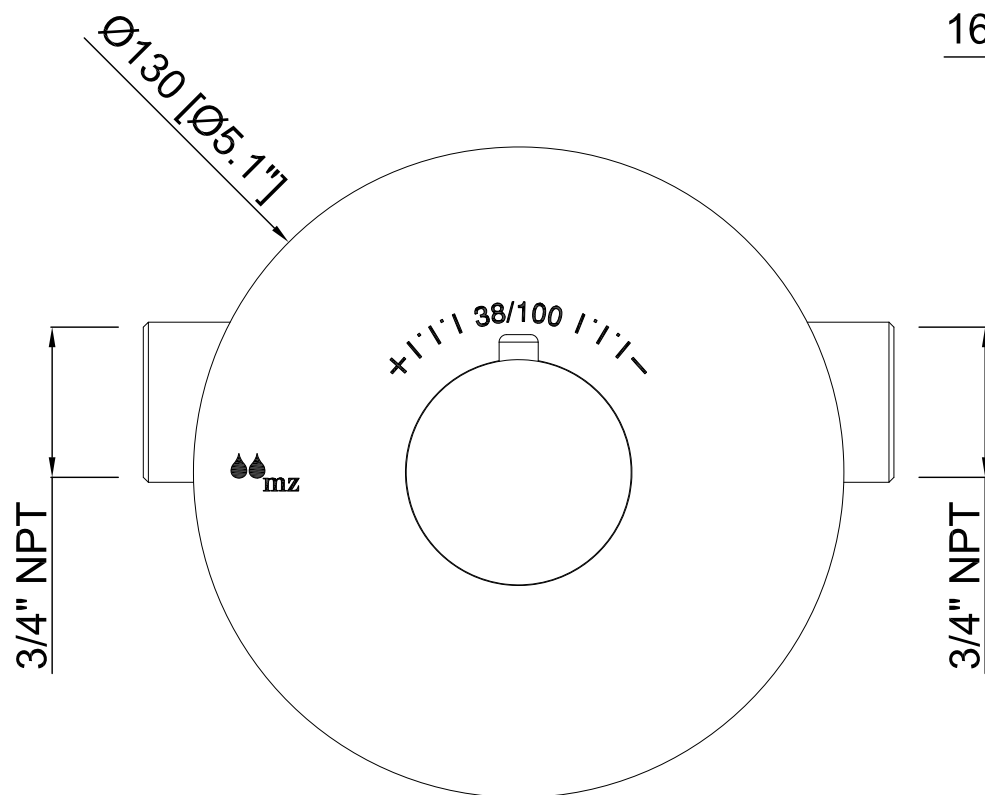

**Tolerancia empotrar**  
Built in wall tolerance  
*Tolérance d'encastrement*  
**De from de 56 [2.2"] a to à 80 [3.1]**

**COD. 64A6714XX**

MZ DEL RIO S.A.  
Pol. Ind. Empresarium C/Lentisco, 12 50720  
La Cartuja Baja - Zaragoza (Spain)  
Tel. +34 976 571 517  
Fax +34 976 572 018  
E-mail: mzrio@mzrio.com