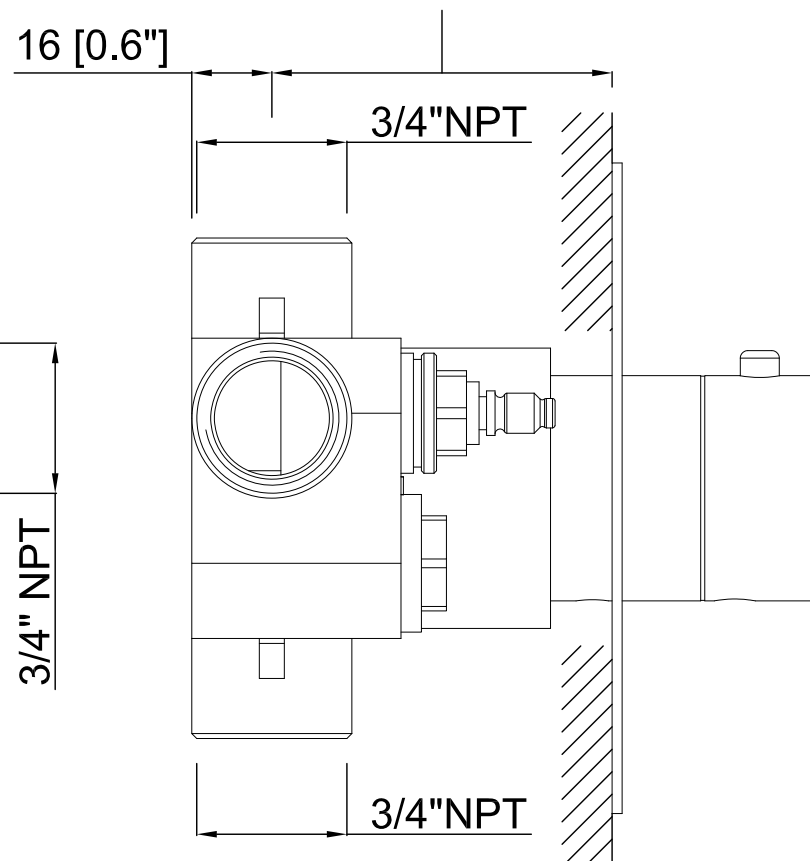

**Tolerancia empotrar**  
Built in wall tolerance  
*Tolérance d'encastrement*  
**De from de 56 [2.2"] a to à 80 [3.1]**

**COD. 64A6714XX**

MZ DEL RIO S.A.  
Pol. Ind. Empresarium C/Lentisco, 12 50720  
La Cartuja Baja - Zaragoza (Spain)  
Tel. +34 976 571 517  
Fax +34 976 572 018  
E-mail: mzrio@mzrio.com