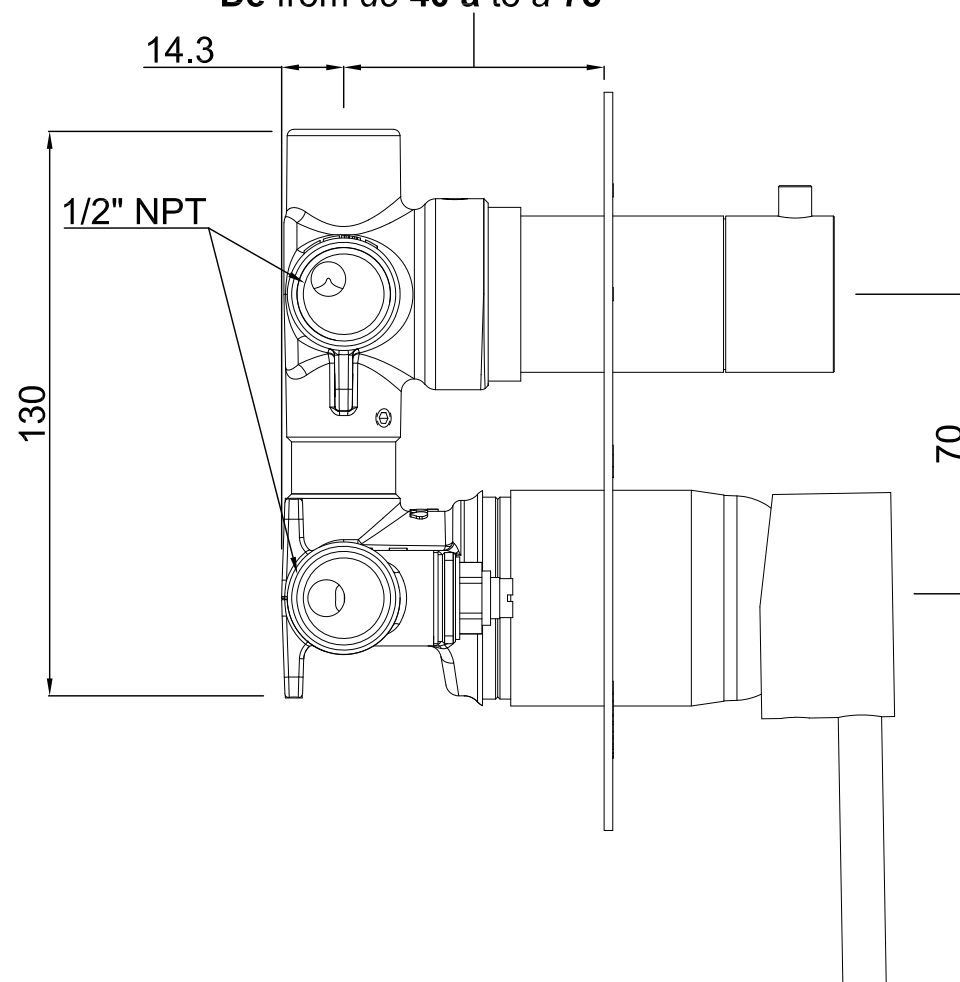

Tolerancia empotrar
Built in wall tolerance
Tolérance d'encastrement
De from de 40 a to à 75

COD. 64A9914XX

MZ DEL RIO S.A.
Pol. Ind. Empresarium C/Lentisco, 12 50720
La Cartuja Baja - Zaragoza (Spain)
Tel. +34 976 571 517
Fax +34 976 572 018
E-mail: mzrio@mzrio.com