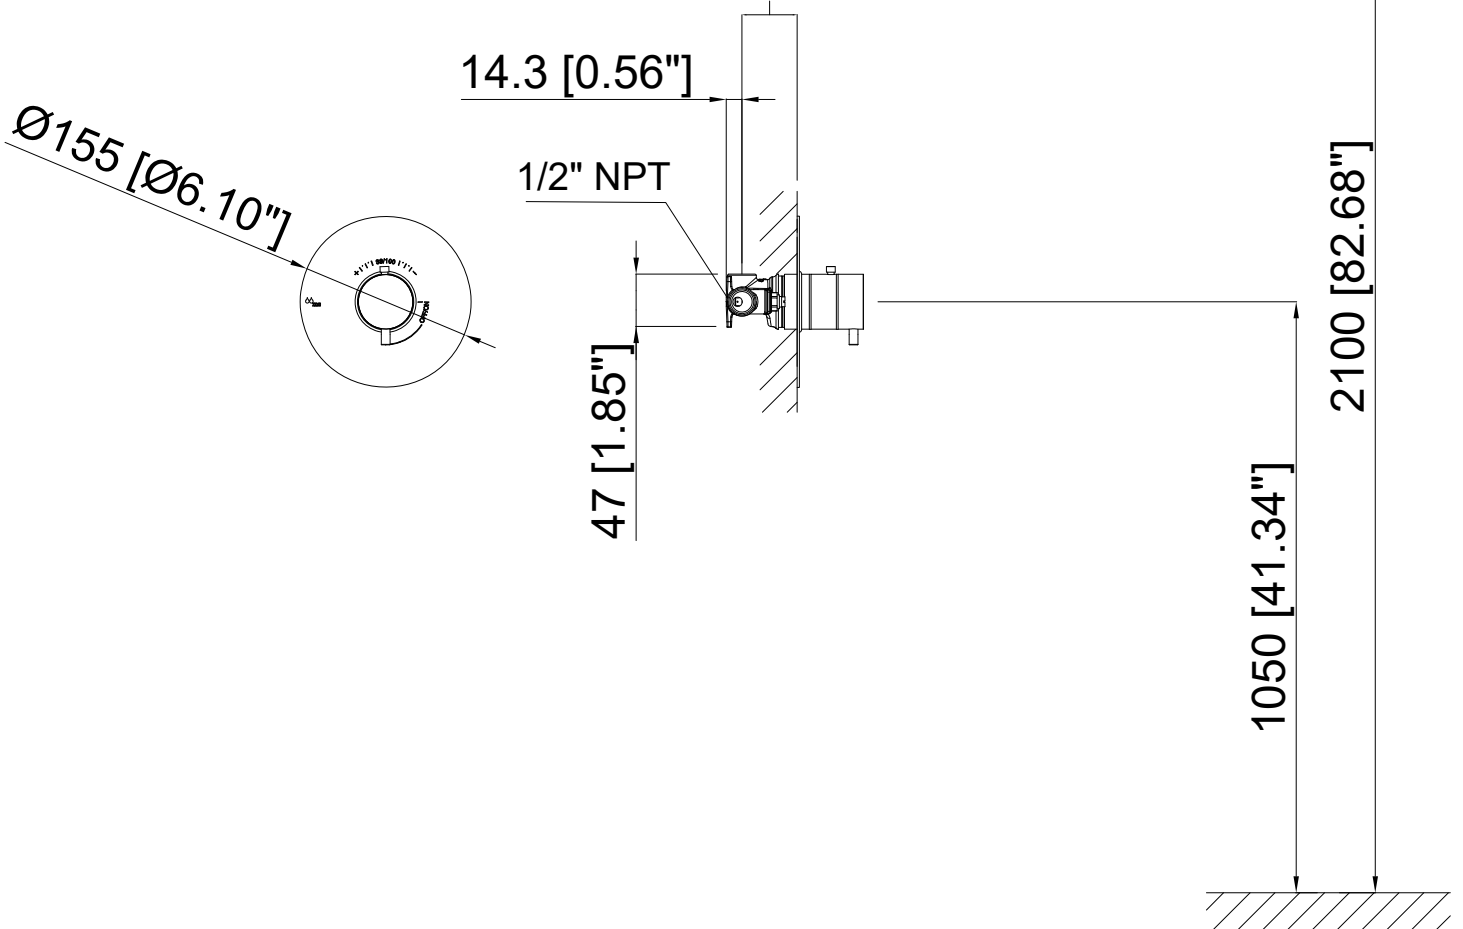

Tolerancia empotrar

Built in wall tolerance

Tolérance d'encastrement

De from de 30 [1.18"] a to à 55 [2.17"]

COD. 64B770JXX