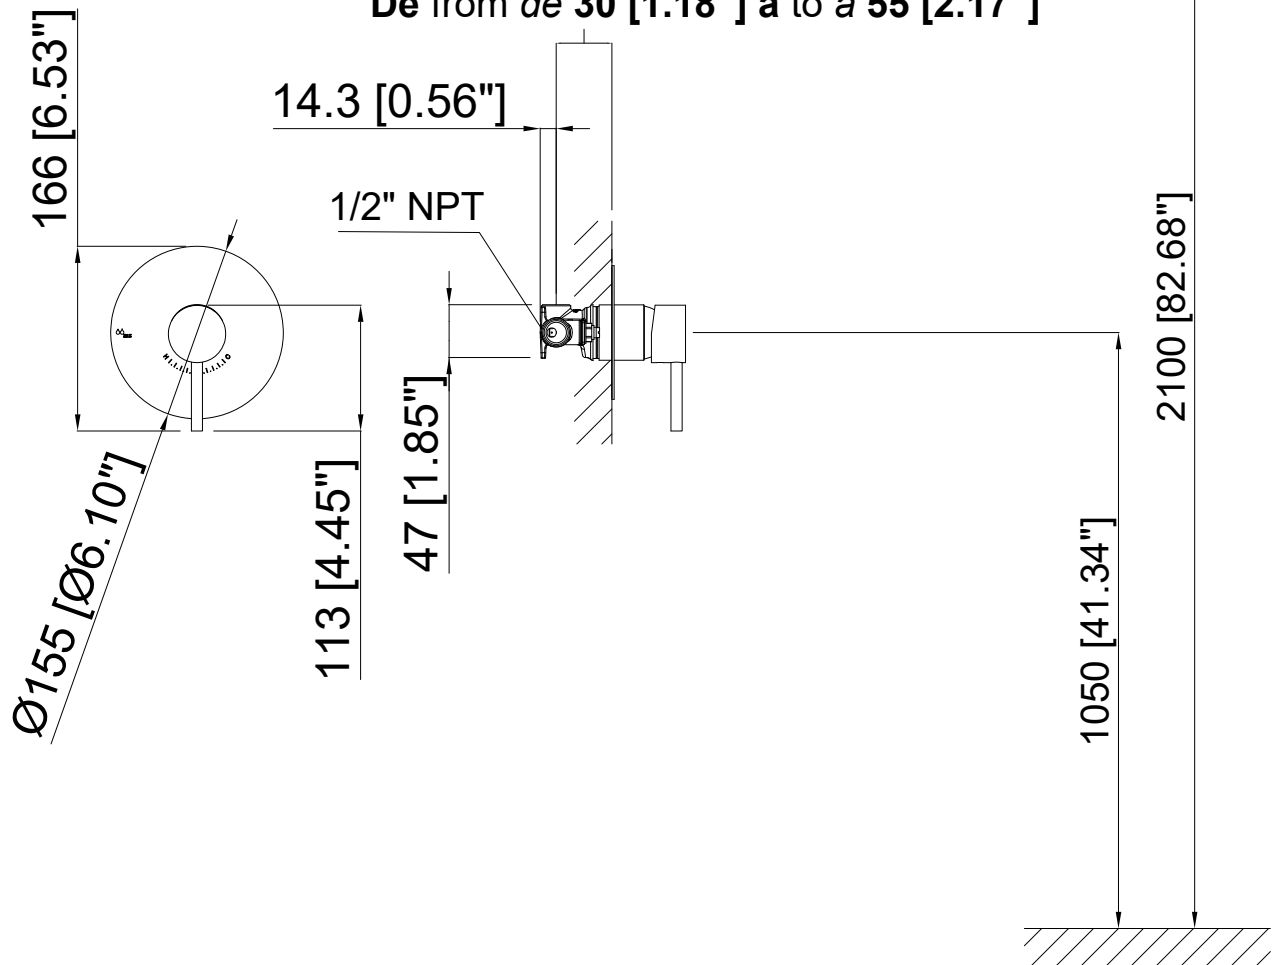

**Tolerancia empotrar**  
 Built in wall tolerance  
*Tolérance d'encastrement*  
 De from de 30 [1.18"] a to à 55 [2.17"]

**COD. 64B790JXX**