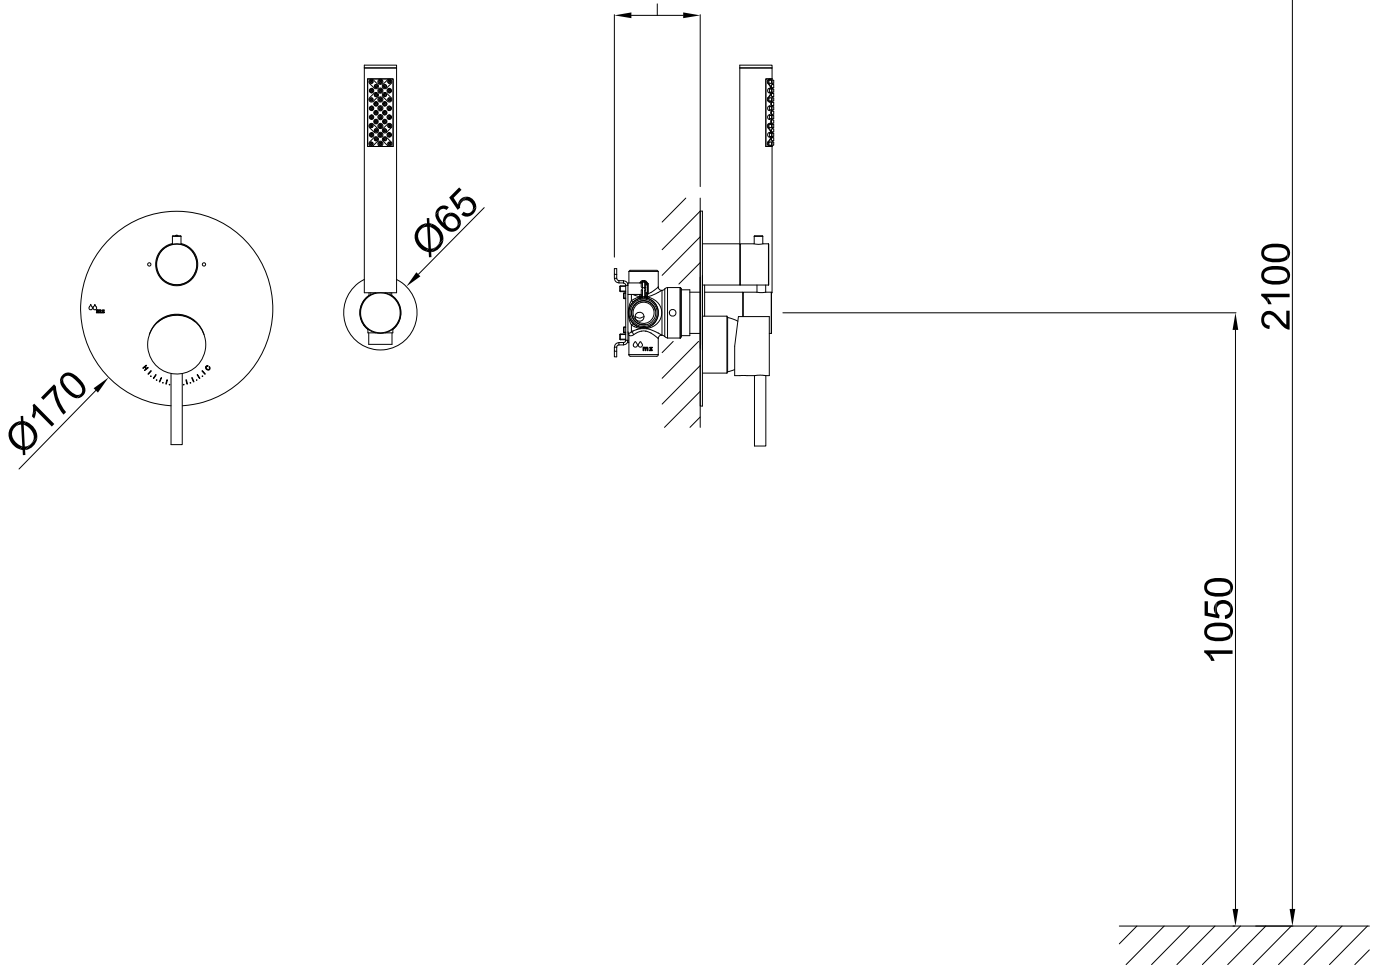

Tolerancia empotrar
 Built in wall tolerance
Tolérance d'encastrement
De from de 66 a to à 86

COD. 64B890JXX

MZ DEL RIO S.A.
 Pol. Ind. Empresarium C/Lentisco, 12 50720
 La Cartuja Baja - Zaragoza (Spain)
 Tel. +34 976 571 517
 Fax +34 976 572 018
 E-mail: mzrio@mzrio.com