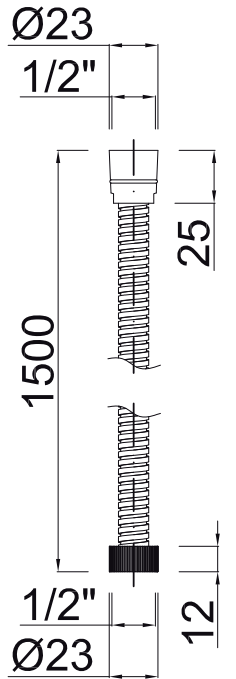

MAX 700 (AJUSTABLE)

COD. 700004000