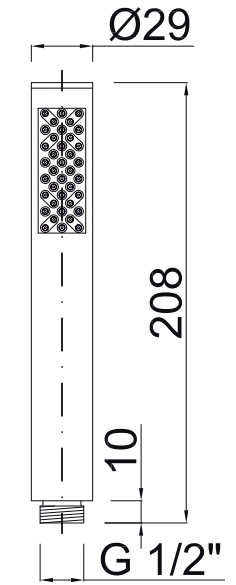

MAX 700 (AJUSTABLE)

COD. 700004000