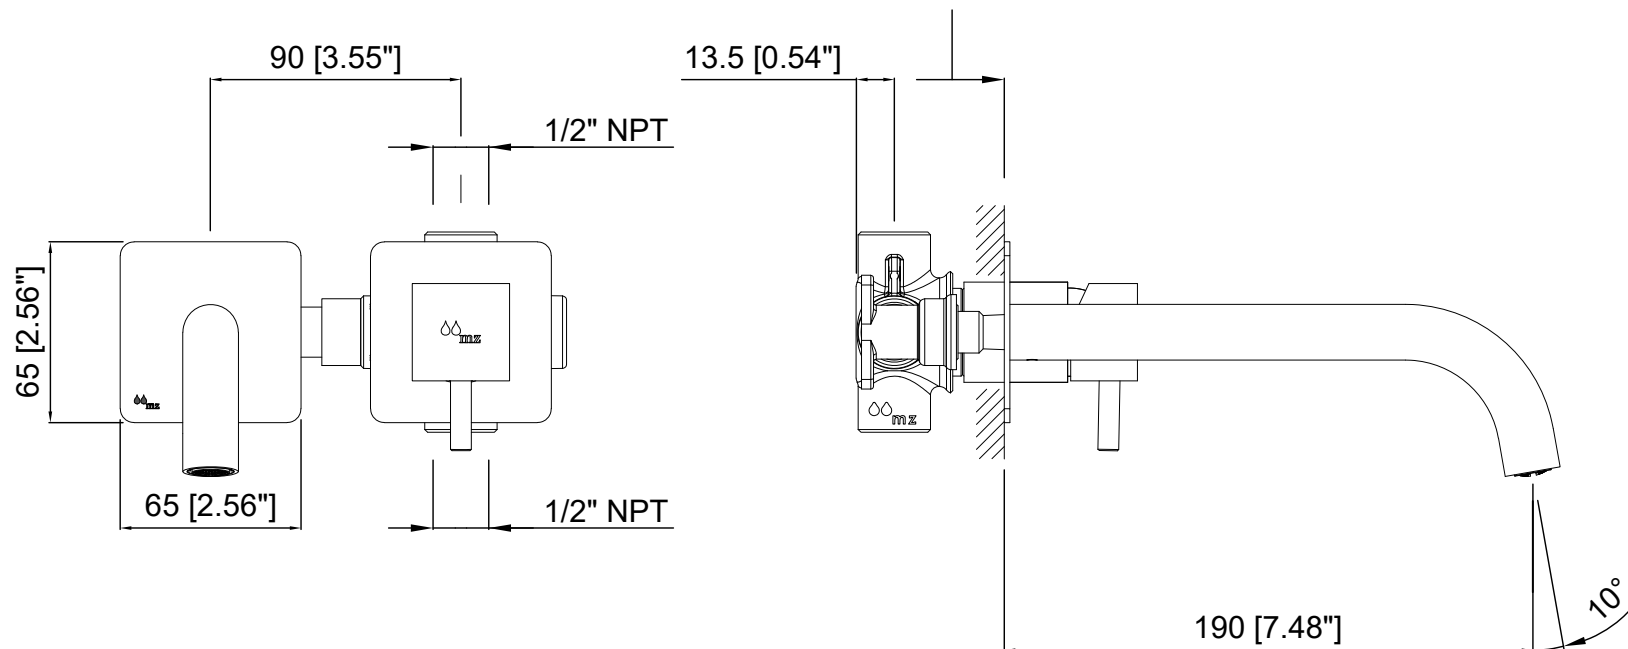

**Tolerancia empotrar**  
**Built in wall tolerance**  
*Tolérance d'encastrement*  
**De from de 25 [0.98"] a to à 50 [1.97"]**

**COD. 74L120000**

MZ DEL RIO S.A.  
 Pol. Ind. Empresarium C/Lentisco, 12 50720  
 La Cartuja Baja - Zaragoza (Spain)  
 Tel. +34 976 571 517  
 Fax +34 976 572 018  
 E-mail: mzrio@mzrio.com