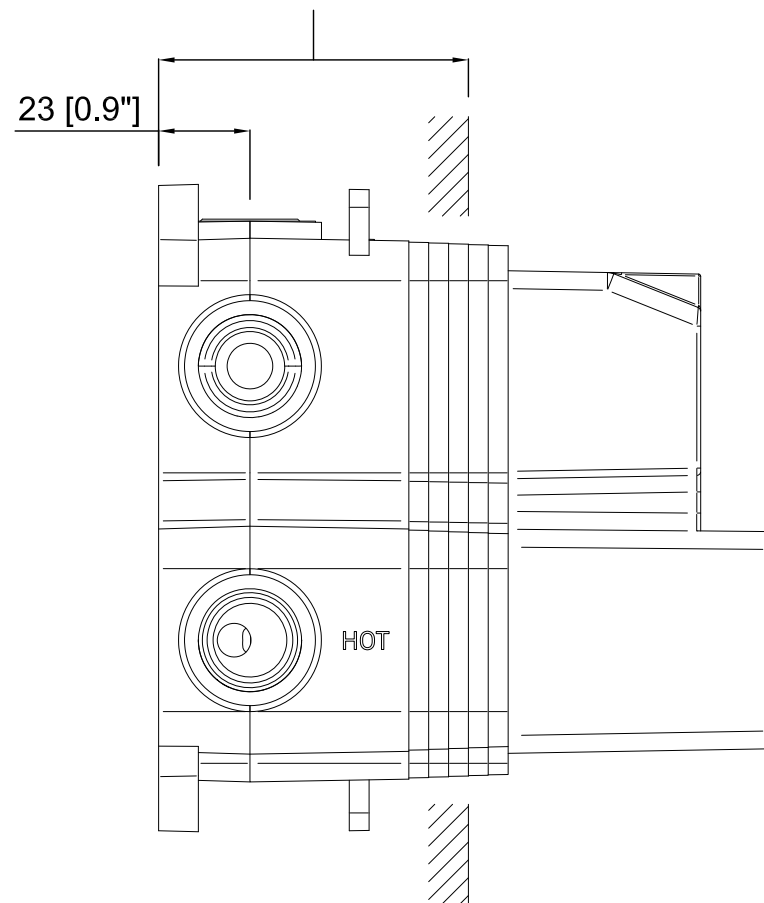

**Tolerancia empotrar**  
Built in wall tolerance  
*Tolérance d'encastrement*  
**De from de 63 [2.5"] a to à 88 [3.5"]**

**COD. CMB033-99**

MZ DEL RIO S.A.  
Pol. Ind. Empresarium C/Lentisco, 12 50720  
La Cartuja Baja - Zaragoza (Spain)  
Tel. +34 976 571 517  
Fax +34 976 572 018  
E-mail: mzrio@mzrio.com