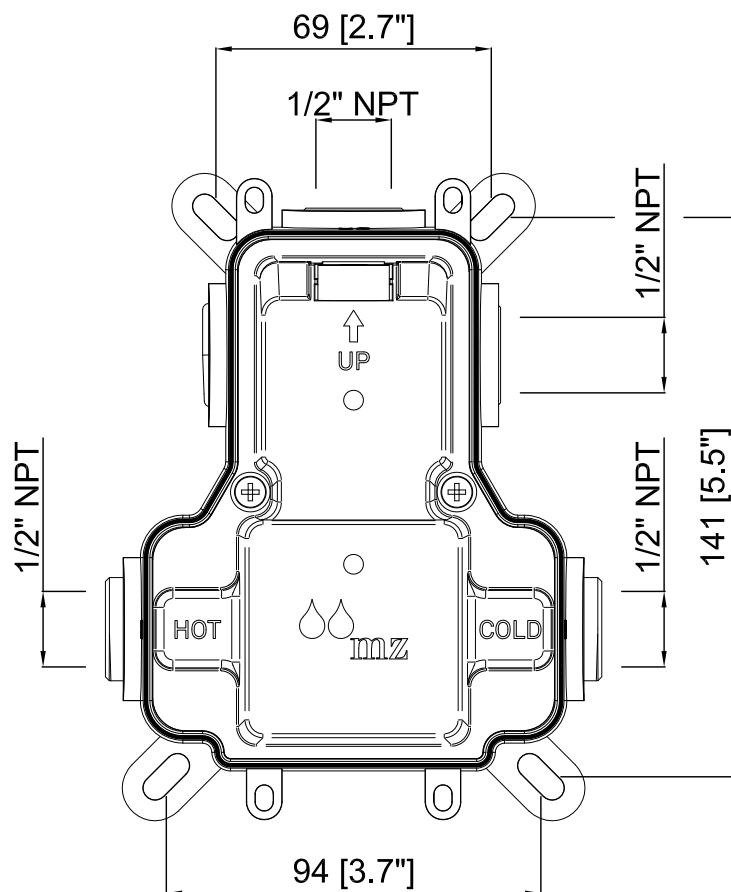

**Tolerancia empotrar**  
Built in wall tolerance  
*Tolérance d'encastrement*  
**De from de 63 [2.5"] a to à 88 [3.5"]**

**COD. CMB033-99**

MZ DEL RIO S.A.  
Pol. Ind. Empresarium C/Lentisco, 12 50720  
La Cartuja Baja - Zaragoza (Spain)  
Tel. +34 976 571 517  
Fax +34 976 572 018  
E-mail: mzrio@mzrio.com