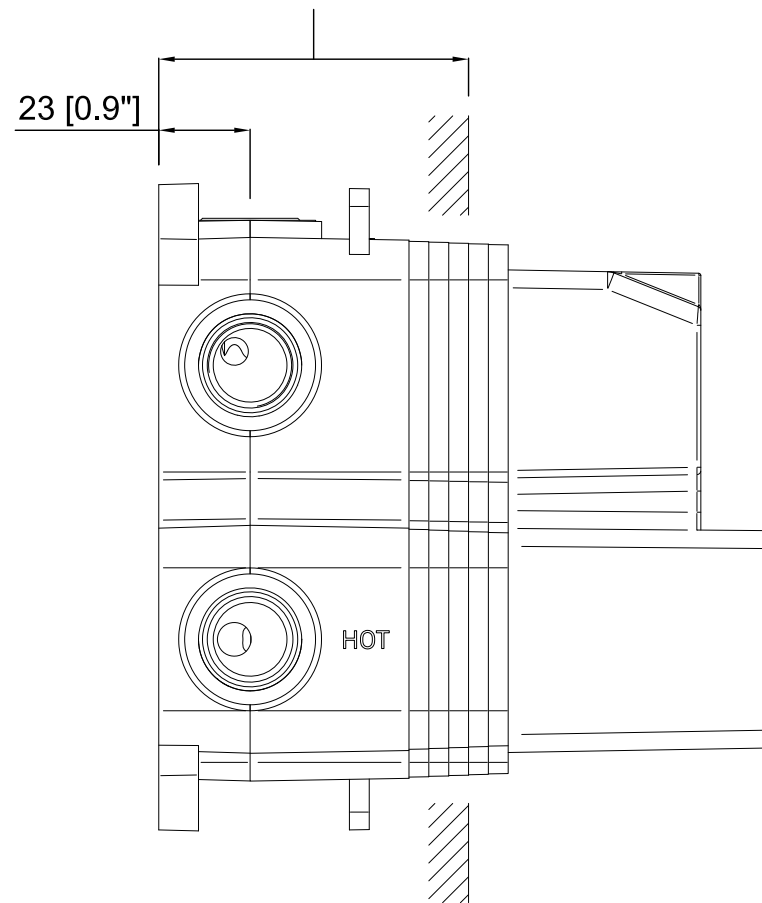

**Tolerancia empotrar**  
Built in wall tolerance  
*Tolérance d'encastrement*  
**De from de 63 [2.5"] a to à 88 [3.5"]**

**COD. VDE073-XX**

MZ DEL RIO S.A.  
Pol. Ind. Empresarium C/Lentisco, 12 50720  
La Cartuja Baja - Zaragoza (Spain)  
Tel. +34 976 571 517  
Fax +34 976 572 018  
E-mail: mzrio@mzrio.com