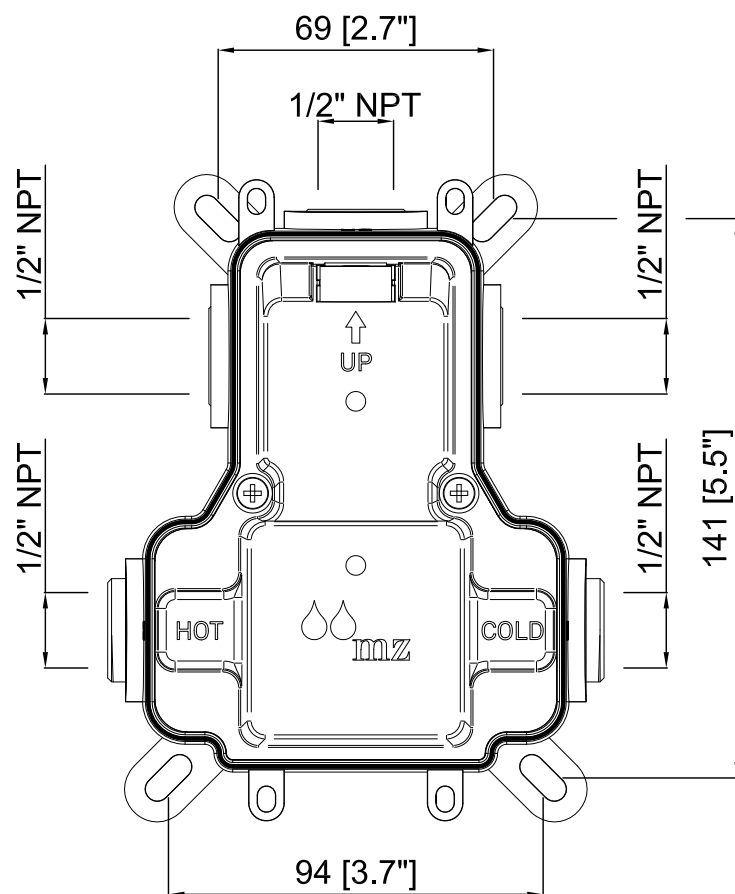

**Tolerancia empotrar**  
Built in wall tolerance  
*Tolérance d'encastrement*  
**De from de 63 [2.5"] a to à 88 [3.5"]**

**COD. VDE073-XX**

MZ DEL RIO S.A.  
Pol. Ind. Empresarium C/Lentisco, 12 50720  
La Cartuja Baja - Zaragoza (Spain)  
Tel. +34 976 571 517  
Fax +34 976 572 018  
E-mail: mzrio@mzrio.com