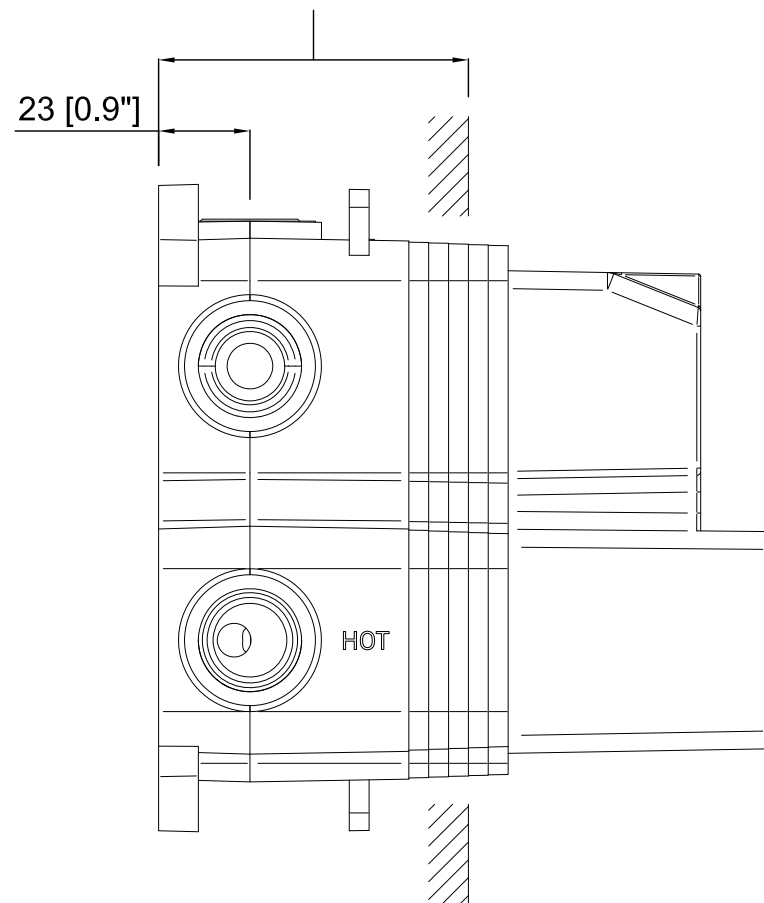

Tolerancia empotrar
Built in wall tolerance
Tolérance d'encastrement
De from de 63 [2.5"] a to à 88 [3.5"]

COD. VDE074-XX

MZ DEL RIO S.A.
Pol. Ind. Empresarium C/Lentisco, 12 50720
La Cartuja Baja - Zaragoza (Spain)
Tel. +34 976 571 517
Fax +34 976 572 018
E-mail: mzrio@mzrio.com