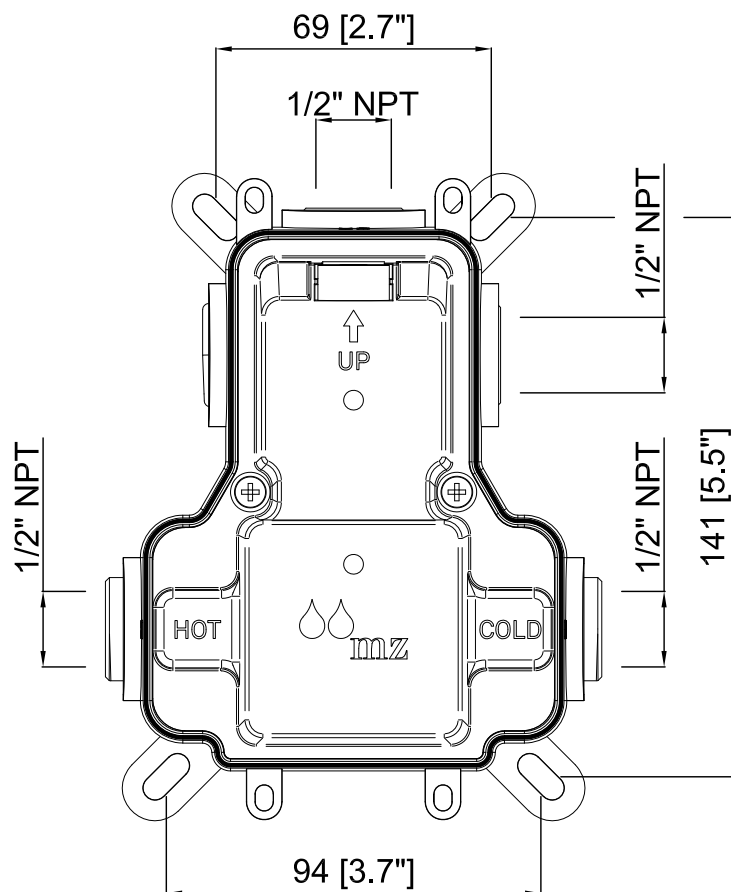

Tolerancia empotrar
Built in wall tolerance
Tolérance d'encastrement
De from de 63 [2.5"] a to à 88 [3.5"]

COD. VDE074-XX

MZ DEL RIO S.A.
Pol. Ind. Empresarium C/Lentisco, 12 50720
La Cartuja Baja - Zaragoza (Spain)
Tel. +34 976 571 517
Fax +34 976 572 018
E-mail: mzrio@mzrio.com