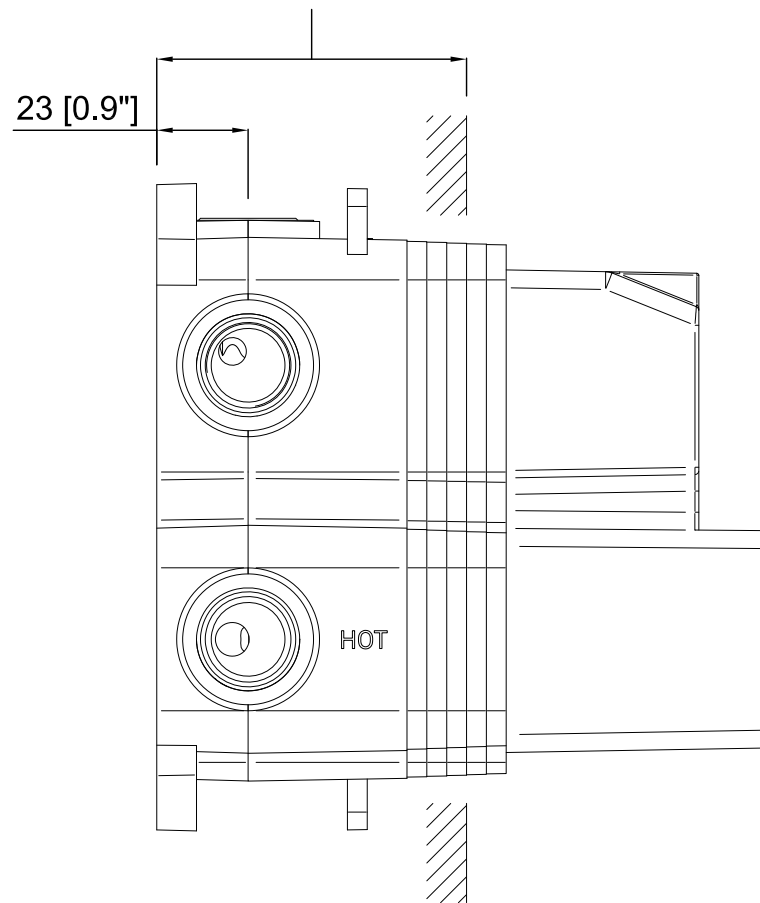

**Tolerancia empotrar**  
Built in wall tolerance  
*Tolérance d'encastrement*  
**De from de 63 [2.5"] a to à 88 [3.5"]**

**COD. VDE075-XX**

MZ DEL RIO S.A.  
Pol. Ind. Empresarium C/Lentisco, 12 50720  
La Cartuja Baja - Zaragoza (Spain)  
Tel. +34 976 571 517  
Fax +34 976 572 018  
E-mail: mzrio@mzrio.com