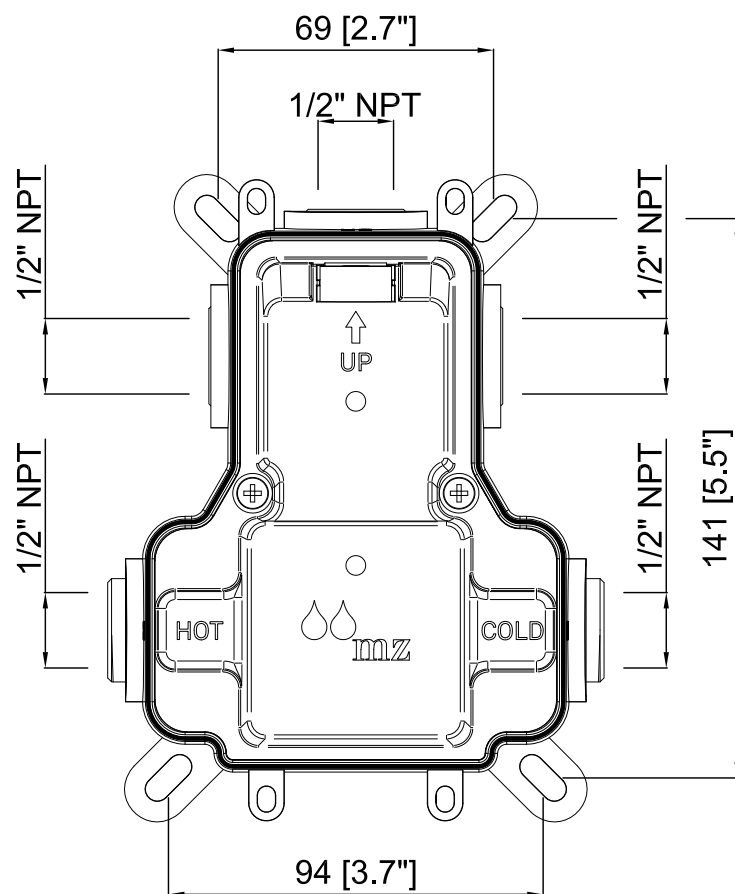

**Tolerancia empotrar**  
Built in wall tolerance  
*Tolérance d'encastrement*  
**De from de 63 [2.5"] a to à 88 [3.5"]**

**COD. VDE075-XX**

MZ DEL RIO S.A.  
Pol. Ind. Empresarium C/Lentisco, 12 50720  
La Cartuja Baja - Zaragoza (Spain)  
Tel. +34 976 571 517  
Fax +34 976 572 018  
E-mail: mzrio@mzrio.com