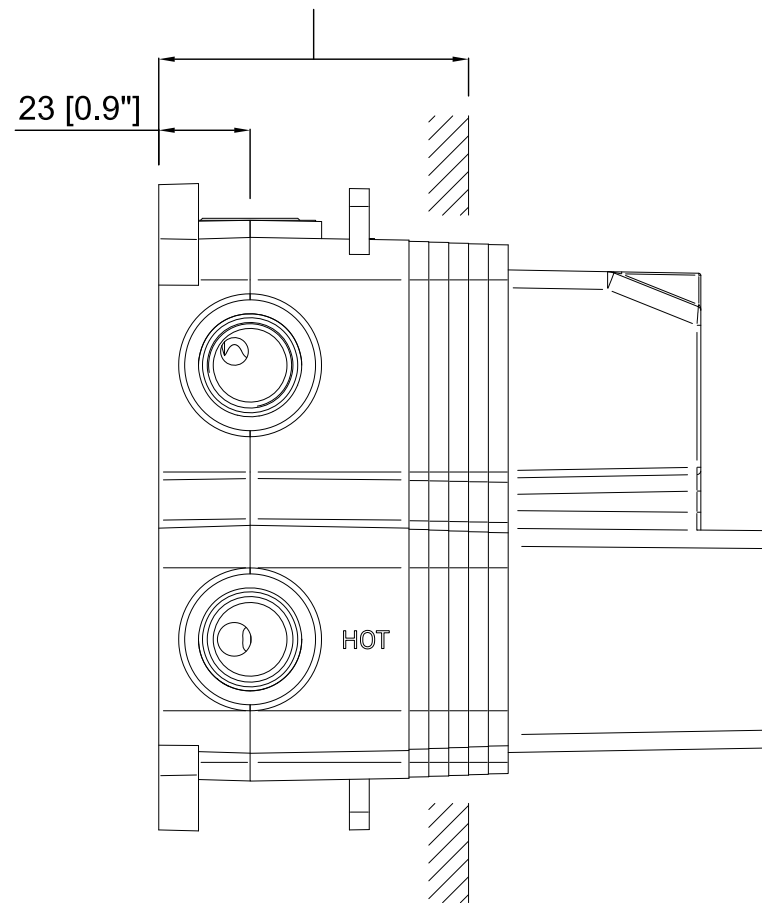

**Tolerancia empotrar**  
Built in wall tolerance  
*Tolérance d'encastrement*  
**De from de 63 [2.5"] a to à 88 [3.5"]**

**COD. VDE173-XX**

MZ DEL RIO S.A.  
Pol. Ind. Empresarium C/Lentisco, 12 50720  
La Cartuja Baja - Zaragoza (Spain)  
Tel. +34 976 571 517  
Fax +34 976 572 018  
E-mail: mzrio@mzrio.com