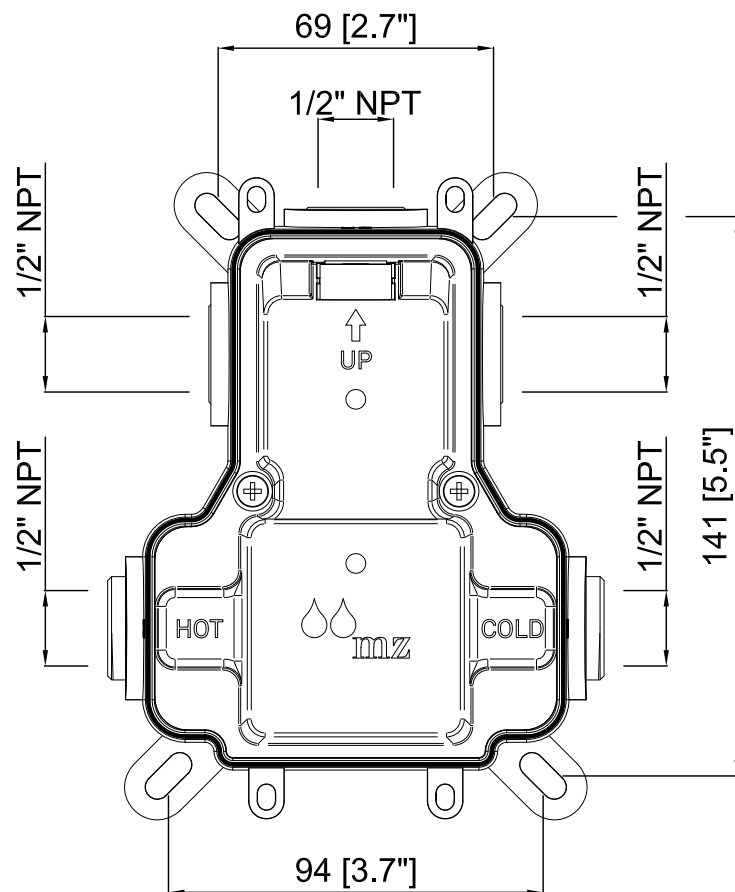

**Tolerancia empotrar**  
Built in wall tolerance  
*Tolérance d'encastrement*  
**De from de 63 [2.5"] a to à 88 [3.5"]**

**COD. VDE173-XX**

MZ DEL RIO S.A.  
Pol. Ind. Empresarium C/Lentisco, 12 50720  
La Cartuja Baja - Zaragoza (Spain)  
Tel. +34 976 571 517  
Fax +34 976 572 018  
E-mail: mzrio@mzrio.com