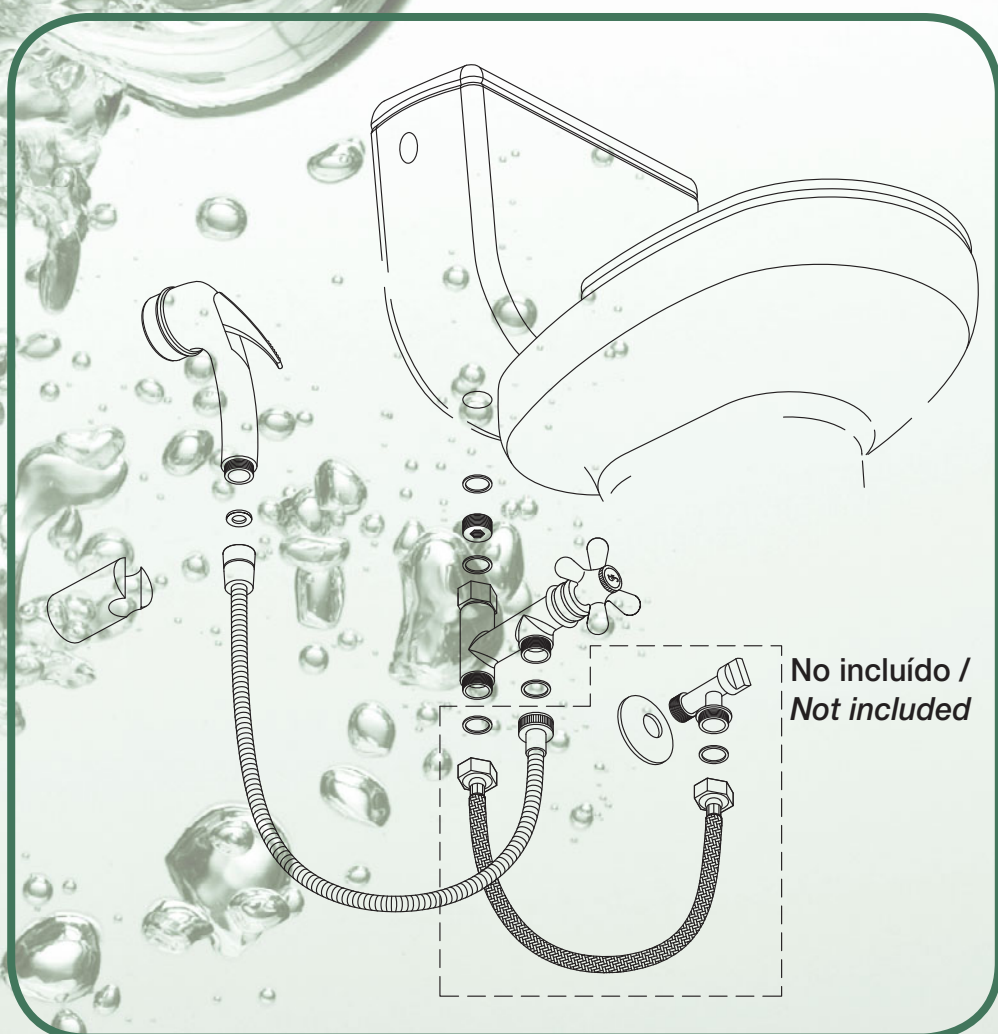

Grifo inodoro tanque bajo / *Toilet tap*

- Mejora su higiene personal / *Cleaning with water is more comfortable*
- Convierta su inodoro en bidé / *Transform your toilet into a bidet*
- Presión máxima para mango ducha 8 bar (116 PSI) / *Maximum pressure for hand shower 8 bar (116 PSI)*
- Flexo de PVC / *PVC flexible hose*
- Cuerpo totalmente de latón / *All brass*
- Cierre cerámico / *Ceramic closing*

- Fácil instalación, sin obra / *Easy to install on all standard toilets*