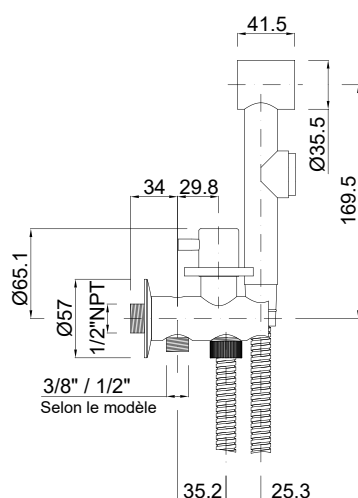

Toilette une eau

www.mzrio.com

Nouveau produit

• Aucune installation supplémentaire nécessaire

• Il peut être installé au lieu du robinet de fermeture des toilettes

• Les systèmes de verrouillage indépendants pour le réservoir et douche

- Changez son water-closet en bidet avec de l'eau chaude et froide
- Totalement sûr, il n'est pas possible de laisser le robinet ouvert quand la douchette est mise au support
- Design innovateur et minimaliste
- Améliore son hygiène personnelle
- Maximum pression douchette 8 bar (116 PSI)
- Corp tout laiton
- Monture céramique Ø25 mm
- Flexible PVC anti-torsion

Code	Description
644650200	Toilette M1/2" - M3/8" one eau deux sorties avec le soutien, monture céramique
644652200	Toilette H1/2" - M1/2" one eau deux sorties avec le soutien, monture céramique

follow us