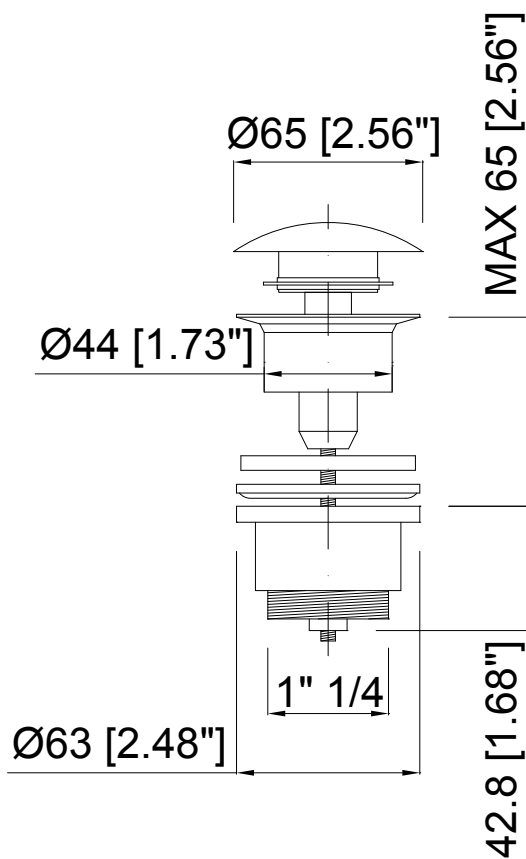

Desagüe lavabo / Lavatory waste

Plano técnico / Technical drawing

Descripción / Description

Desagüe lavabo 1" 1/4,
"Click-clack" universal, / 1" 1/4
push button basin waste,
universal

Datos técnicos / Technical data

20 µm de níquel / 20 µm nickel
80 µm de epoxi transparente
cocido a 150 °C / 80 µm
transparent epoxy, bake at
150 °C

Modelo / Model Acabados / Finishes

140002160 Níquel satinado / Satin nickel

MZ DEL RÍO S.A.