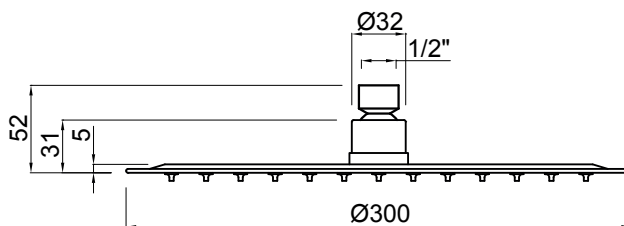

Plano técnico

**Descripción**

Rallo ducha redondo ultra fino  
 ø300 mm. AISI 304 pulido  
 espejo, inoxidable.

**Modelo**

200007501

**Acabados**

Acero pulido espejo

**MZ DEL RÍO S.A.**