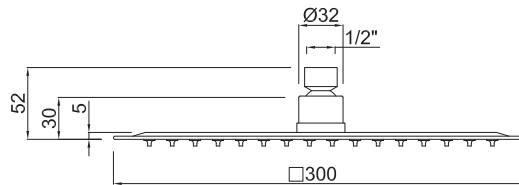

Rociador ducha cuadrado

Plano técnico

Descripción

Rociador ducha cuadrado ultra fino 300x300 mm. AISI 304 pulido espejo, inoxidable.

Modelo

200007701

Acabados

Acero pulido espejo