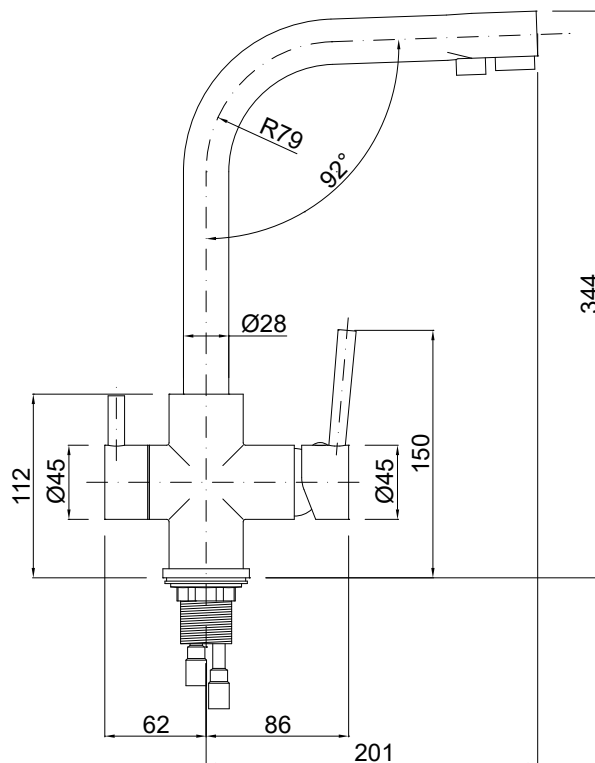

## Plano técnico

### Descripción

Fregadero con salida para agua depurada, cartucho cerámico, modelo Mínima

### Datos técnicos

- 0,5 µm cromo y 15 µm níquel

### Modelo

649760000