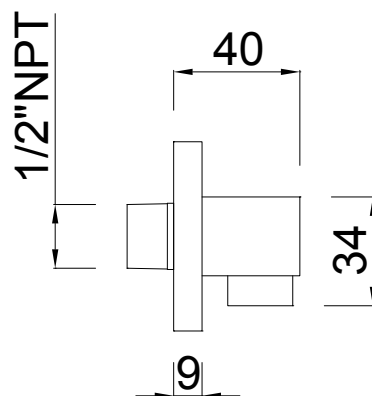

Toma pared
Toma pared cuadrada

Plano técnico

Descripción

Toma pared cuadrada M1/2"
GAS a M1/2" NPT.

Modelo

73400

Acabados

Cromo