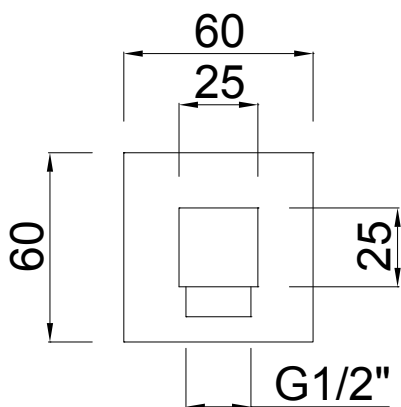

Toma pared
Toma pared cuadrada

Plano técnico

Descripción

Toma pared cuadrada M1/2"
GAS a M1/2" NPT.

Modelo

73400

Acabados

Cromo